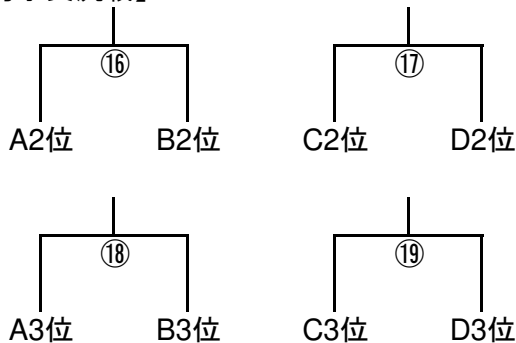

第14回 東北ブロック小学生 ハンドボール大会 組み合わせ

(第1日目)11月30日(土)

【男子Aブロック】

	福島	十和田	滝沢
福島		①	⑨
十和田			⑤
滝沢			

【男子Bブロック】

	羽後	東根	黒川
羽後		②	⑩
東根			⑥
黒川			

【男子Cブロック】

	信夫	湯沢	花巻
信夫		③	⑪
湯沢			⑦
花巻			

【男子Dブロック】

	野辺地	仙台	尾花沢
野辺地		④	⑫
仙台			⑧
尾花沢			

(第2日目)12月1日(日)

【男子決勝トーナメント】

【男子交流戦】

(第1日目)11月30日(土)

【女子Aブロック】

	信夫	羽後	古川
信夫		1	9
羽後			5
古川			

【女子Bブロック】

	花巻	十和田	山形
花巻		2	10
十和田			6
山形			

【女子Cブロック】

	大崎	尾花沢	いわき
大崎		3	11
尾花沢			7
いわき			

【女子Dブロック】

	野辺地	横手	滝沢
野辺地		4	12
横手			8
滝沢			

(第2日目)12月1日(日)

【女子決勝トーナメント】

【女子交流戦】