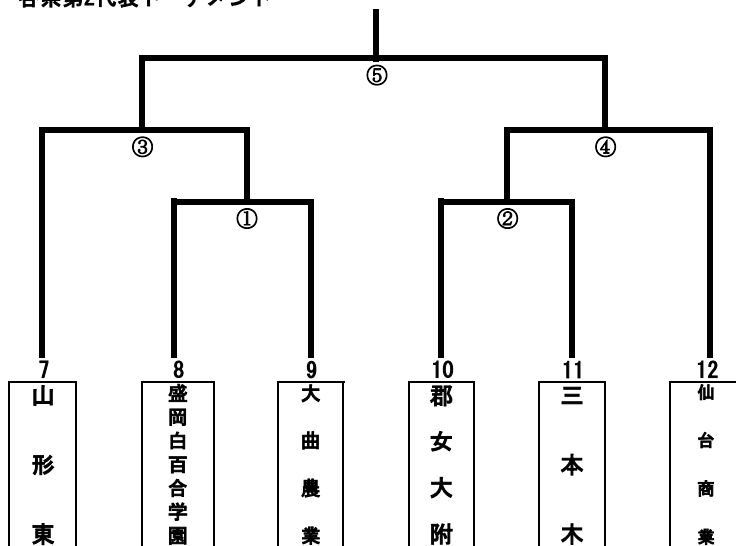

4学法福島	5青森中央	6日大山形	勝敗	勝点	順位
4学法福島						
5青森中央						
6日大山形						

第1・2代表決定戦   i

第1代表予選リーグ1組1位

第1代表予選リーグ2組1位

各県第2代表トーナメント

第4代表決定戦   ii