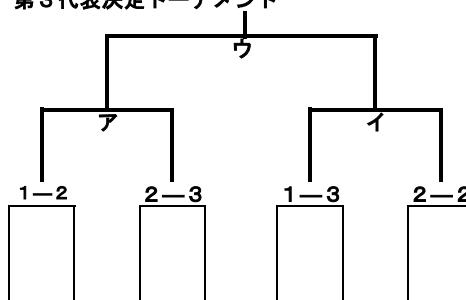

1不來方	2聖和学園	3湯沢	勝敗	勝点	順位
1不來方						
2聖和学園						
3湯沢						

第3代表決定トーナメント

予選リーグ2組