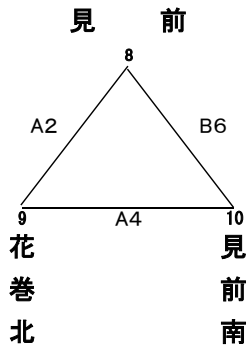

Eブロック結果

- 1位 _____
- 2位 _____
- 3位 _____
- 4位 _____

Bブロック

勝ち・・2 引き分け・・1 負け・・0

Bブロック結果

- 1位 _____
- 2位 _____
- 3位 _____

	北陵	城西	滝沢南	勝ち点
北陵		-	-	
城西	-		-	
滝沢南	-	-		

Fブロック

Fブロック結果

- 1位 _____
- 2位 _____
- 3位 _____
- 4位 _____

Cブロック

勝ち・・2 引き分け・・1 負け・・0

Cブロック結果

- 1位 _____
- 2位 _____
- 3位 _____

	見前	花巻北	見前南	勝ち点
見前		-	-	
花巻北	-		-	
見前南	-	-		

Gブロック