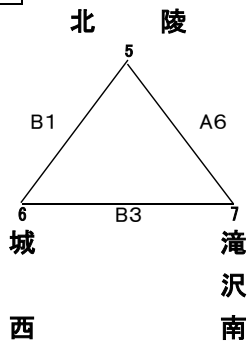

令和2年度 第28回岩手県中学校ハンドボール1年生大会 組み合わせ

12月5日(土) 【予選ブロック】

【男子の部】

Aブロック

Aブロック結果

- 1位 _____
- 2位 _____
- 3位 _____
- 4位 _____

【女子の部】

Eブロック

Eブロック結果

- 1位 _____
- 2位 _____
- 3位 _____
- 4位 _____

Bブロック

勝ち・・2 引き分け・・1 負け・・0

Bブロック結果

- 1位 _____
- 2位 _____
- 3位 _____

	北陵	城西	滝沢南	勝ち点
北陵		-	-	
城西	-		-	
滝沢南	-	-		

Fブロック

Fブロック結果

- 1位 _____
- 2位 _____
- 3位 _____
- 4位 _____

Cブロック

勝ち・・2 引き分け・・1 負け・・0

Cブロック結果

- 1位 _____
- 2位 _____
- 3位 _____

	見前	花巻北	見前南	勝ち点
見前		-	-	
花巻北	-		-	
見前南	-	-		

Gブロック

勝ち・・2 引き分け・・1 負け・・0

Gブロック結果

- 1位 _____
- 2位 _____
- 3位 _____

	花巻・矢巾北	下小路・北陵	見前・大宮	勝ち点
花巻・矢巾北		-	-	
下小路・北陵	-		-	
見前・大宮	-	-		

Dブロック

勝ち・・2 引き分け・・1 負け・・0

Dブロック結果

- 1位 _____
- 2位 _____
- 3位 _____