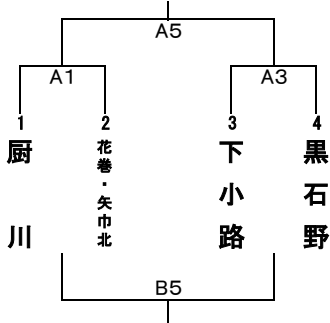

令和2年度 第28回岩手県中学校ハンドボール1年生大会 組み合わせ

12月5日(土) 【予選ブロック】

【男子の部】

Aブロック

Aブロック結果

- 1位 _____
- 2位 _____
- 3位 _____
- 4位 _____

【女子の部】

Eブロック