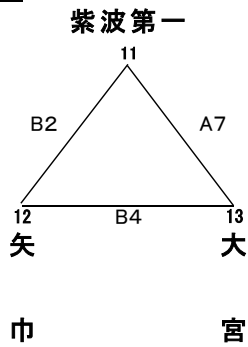

Dブロック

勝ち・・2 引き分け・・1 負け・・0

Dブロック結果

- 1位 _____
- 2位 _____
- 3位 _____

	紫波第一	矢巾	大宮	勝ち点
紫波第一		-	-	
矢巾	-		-	
大宮	-	-