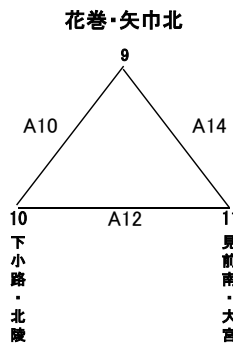

Eブロック結果

- 1位 _____
- 2位 _____
- 3位 _____
- 4位 _____

Bブロック

勝ち・・2 引き分け・・1 負け・・0

Bブロック結果

- 1位 _____
- 2位 _____
- 3位 _____

	北陵	城西	滝沢南	勝ち点
北陵		-	-	
城西	-		-	
滝沢南	-	-		

Fブロック

Fブロック結果

- 1位 _____
- 2位 _____
- 3位 _____
- 4位 _____

Cブロック

勝ち・・2 引き分け・・1 負け・・0

Cブロック結果

- 1位 _____
- 2位 _____
- 3位 _____

	見前	花巻北	見前南	勝ち点
見前		-	-	
花巻北	-		-	
見前南	-	-		

Gブロック