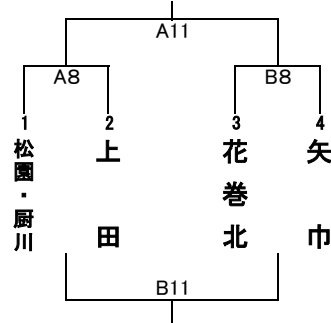

令和2年度 第28回岩手県中学校ハンドボール1年生大会 組み合わせ

12月5日(土) 【予選ブロック】

【男子の部】

Aブロック

Aブロック結果

- 1位 _____
- 2位 _____
- 3位 _____
- 4位 _____

【女子の部】

Eブロック

Eブロック結果

- 1位 _____
- 2位 _____
- 3位 _____
- 4位 _____

Bブロック

勝ち・・2 引き分け・・1 負け・・0

Bブロック結果

- 1位 _____
- 2位 _____
- 3位 _____

	北陵	城西	滝沢南	勝ち点
北陵		-	-	
城西	-		-	
滝沢南	-	-		

Fブロック