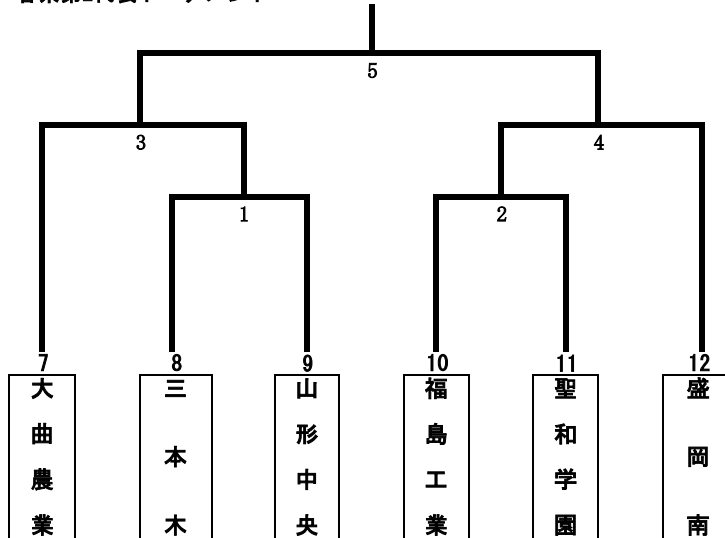

第3代表決定トーナメント

予選リーグ2組

	4学法石川	5利府	6青森中央	勝敗	勝点	順位
4学法石川						
5利府						
6青森中央						

第1・2代表決定戦 I

第1代表予選リーグ1組1位
()

第1代表予選リーグ2組1位
()

各県第2代表トーナメント

第4代表決定戦 II

第3代表決定トーナメント2位
()

各県第2代表トーナメント1位
()