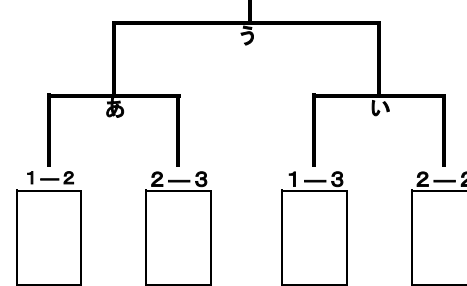

組 合 せ

男子の部

第1代表予選リーグ
不 来 方

北 村 山   B   湯 沢 利 府

学法石川

府 利   E   青森中央

予選リーグ1組

	1不來方	2北村山	3湯沢	勝敗	勝点	順位
1不來方						
2北村山						
3湯沢						

第3代表決定トーナメント