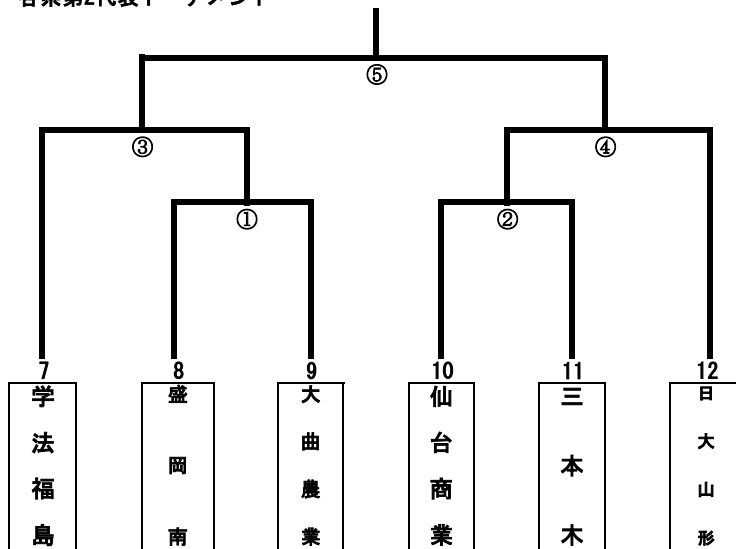

e

湯沢

予選リーグ1組

	1聖和学園	2青森中央	3不来方	勝敗	勝点	順位
1聖和学園						
2青森中央						
3不来方						

第3代表決定トーナメント

予選リーグ2組

	4郡女大附	5山本学園	6湯沢	勝敗	勝点	順位
4郡女大附						
5山本学園						
6湯沢						

第1・2代表決定戦 i

第1代表予選リーグ1組1位
()

第1代表予選リーグ2組1位
()

各県第2代表トーナメント

第4代表決定戦 ii

第3代表決定トーナメント2位
()

各県第2代表トーナメント1位
()