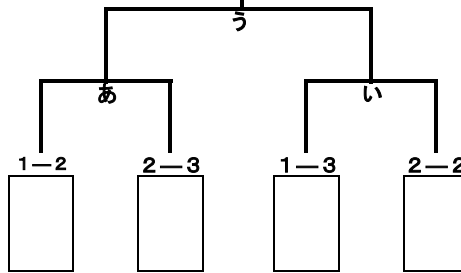

組 合 せ

男子の部

第1代表予選リーグ
不 来 方

利 府 B 三 本 木

学 法 石 川

湯 沢 E 山 本 学 園

予選リーグ1組

	1不來方	2利府	3三本木	勝敗	勝点	順位
1不來方						
2利府						
3三本木						

第3代表決定トーナメント