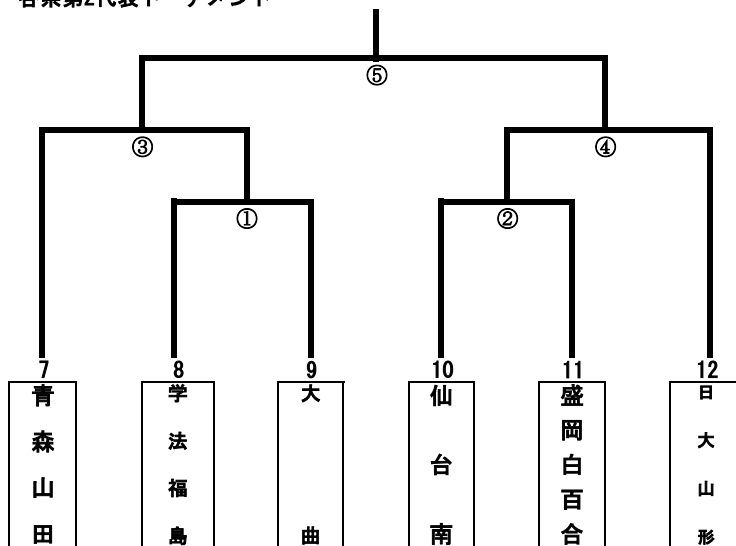

第3代表決定トーナメント

予選リーグ2組

	4郡女大附	5山本学園	6不来方	勝敗	勝点	順位
4郡女大附						
5山本学園						
6不来方						

第1・2代表決定戦 i
 (第1代表予選リーグ1組1位)

(第1代表予選リーグ2組1位)

各県第2代表トーナメント

第4代表決定戦 ii
 (第3代表決定トーナメント2位)

(各県第2代表トーナメント1位)