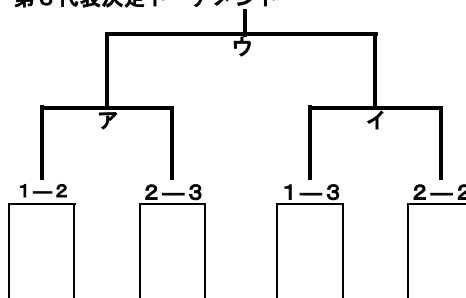

組 合 せ

女子の部

青森中央   湯 沢

山本学園   不 来 方

予選リーグ1組

	1聖和学園	2青森中央	3湯 沢	勝敗	勝点	順位
1聖和学園						
2青森中央						
3湯 沢						

第3代表決定トーナメント

予選リーグ2組

	4郡女大附	5山本学園	6不来方	勝敗	勝点	順位
4郡女大附						
5山本学園						
6不来方						

第1・2代表決定戦   i
(第1代表予選リーグ1組1位)

(第1代表予選リーグ2組1位)