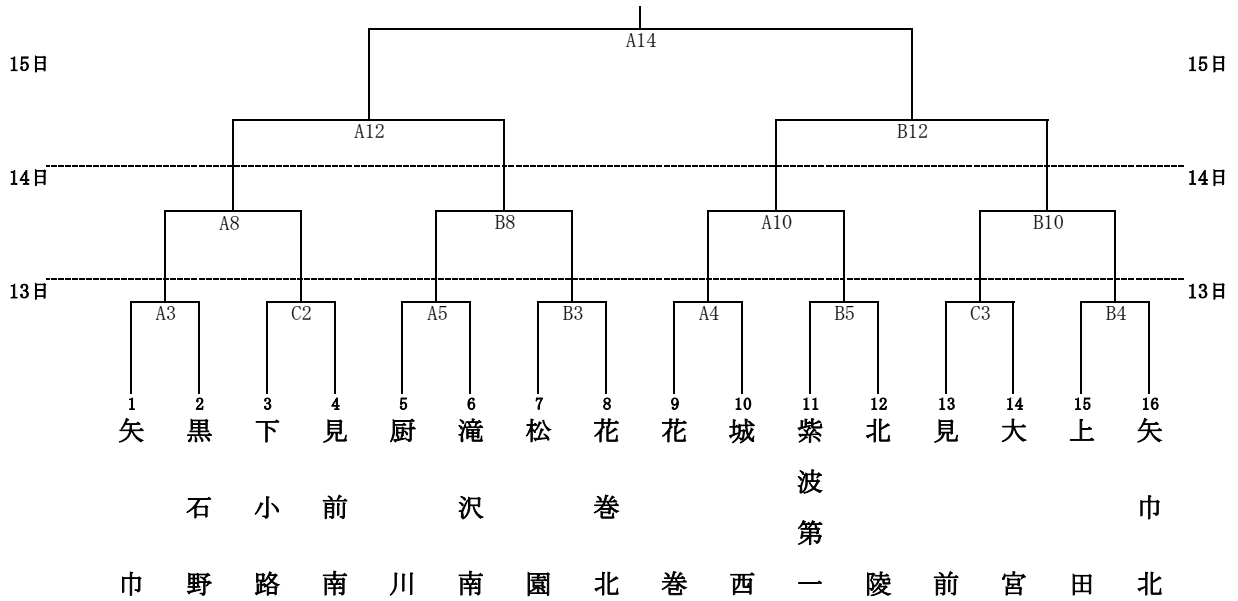

令和元年度 第66回岩手県中学校総合体育大会 ハンドボール競技 組み合わせ

【 男子 】

【 女子 】

タイムテーブル・会場割り当て

開始時間	タカヤアリーナ入口	タカヤアリーナ奥	盛岡体育館
	8:30	開会式	
9:15	A1	B1	/
10:35	A2	B2	
11:55	A3	B3	C2
13:15	A4	B4	C3
14:35	A5	B5	C4
15:55	A6	B6	/

開始時間	タカヤアリーナ入口	タカヤアリーナ奥
	9:30	A7
10:50	A8	B8
12:10	A9	B9
13:30	A10	B10

開始時間	タカヤアリーナ入口	タカヤアリーナ奥
	9:30	A11 女子準決勝
10:50	A12 男子準決勝	B12 男子準決勝
12:40	A13 女子決勝	/
14:00	A14 男子決勝	/
15:25	閉会式	