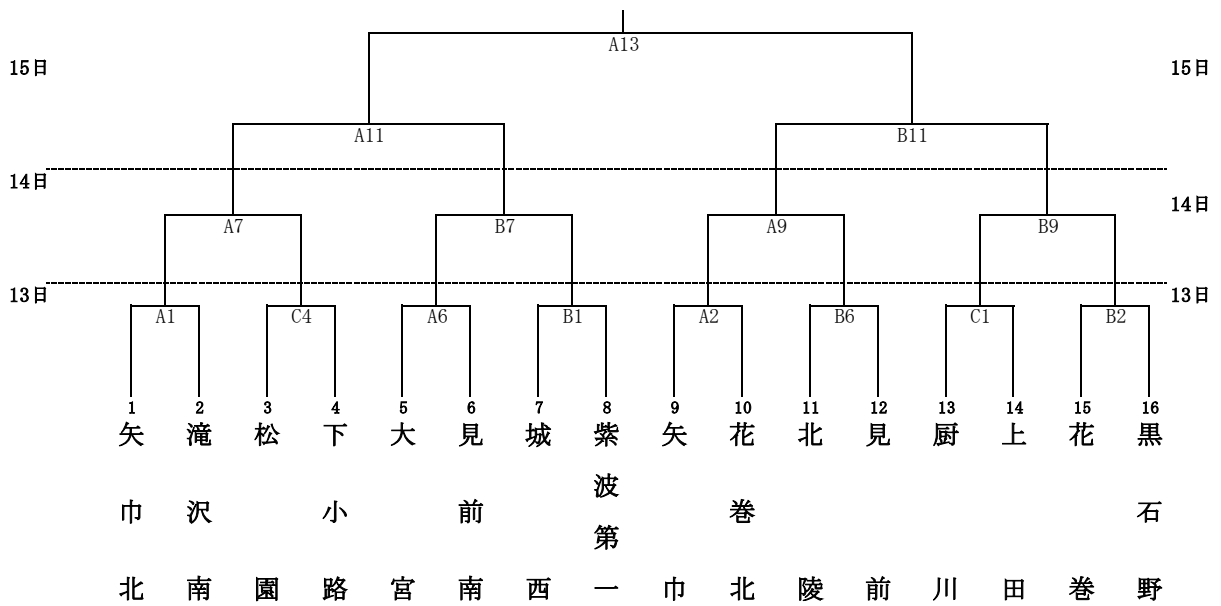

令和元年度 第66回岩手県中学校総合体育大会 ハンドボール競技 組み合わせ

【 男子 】

【 女子 】

タイムテーブル・会場割り当て

開始時間	タカヤアリーナ入口	タカヤアリーナ奥	盛岡体育館
	8:30	開会式	
9:15	A1	B1	/
10:35	A2	B2	
11:55	A3	B3	C2
13:15	A4	B4	C3
14:35	A5	B5	C4
15:55	A6	B6	/

開始時間	タカヤアリーナ入口	タカヤアリーナ奥
	9:30	A7
10:50	A8	B8
12:10	A9	B9
13:30	A10	B10

開始時間	タカヤアリーナ入口	タカヤアリーナ奥
	9:30	A11 女子準決勝
10:50	A12 男子準決勝	B12 男子準決勝
12:40	A13 女子決勝	/
14:00	A14 男子決勝	/
15:25	閉会式	