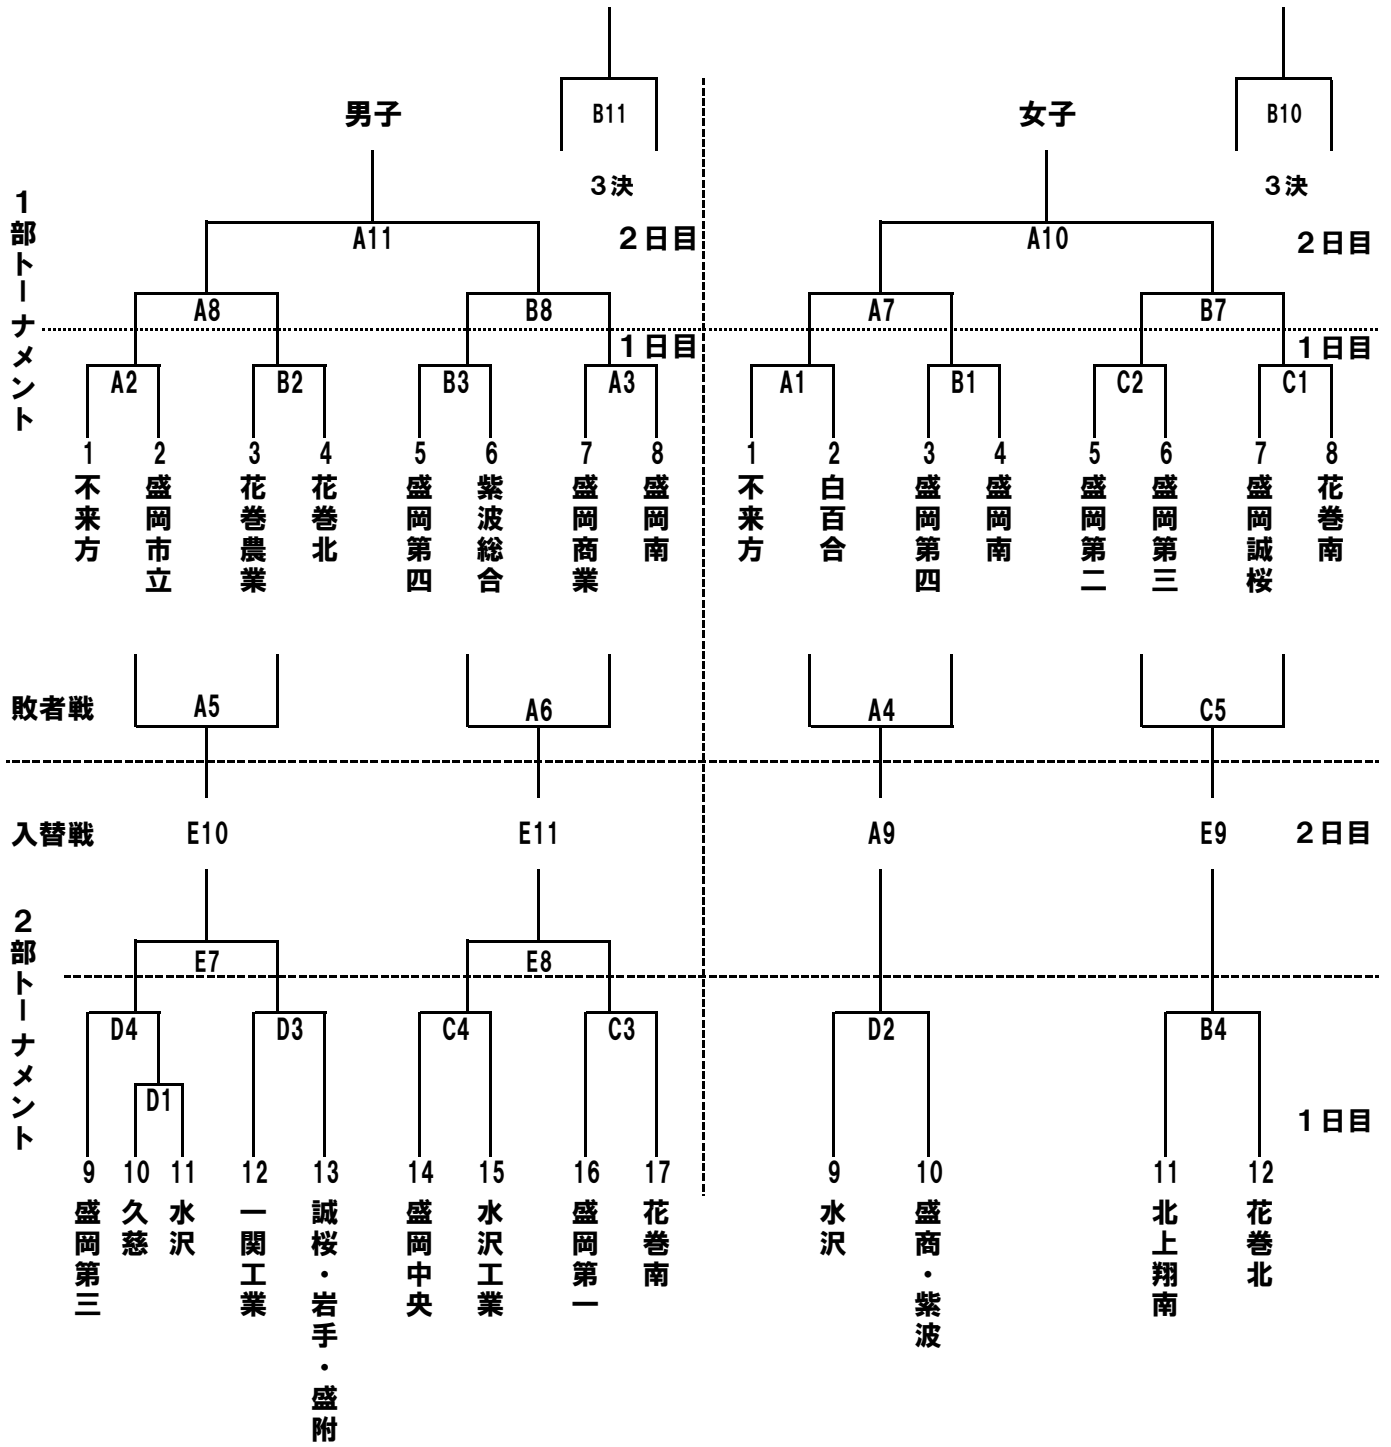

令和元年度第12回岩手県高等学校秋季ハンドボール大会組合せ

タイムテーブル

	Aコート (富士大学)	Bコート (富士大学)	Cコート (盛岡一高)	Dコート (盛岡三高)	
9月22日	1 9:30~	1 9:30~	1 9:30~	1 9:30~	※今大会の試合球 男子：ミカサ 女子：モルテン
	2 10:40~	2 10:40~	2 10:40~	2 10:40~	
	3 11:50~	3 11:50~	3 11:50~	3 11:50~	
	4 13:00~	4 13:00~	4 13:00~	4 13:00~	
	5 14:10~		5 14:10~		
	6 15:20~				
9月23日	7 10:00~	7 10:00~	7 10:00~		
	8 11:10~	8 11:10~	8 11:10~		
	9 12:20~		9 12:20~		
	10 13:30~	10 13:30~	10 13:30~		
	11 14:40~	11 14:40~	11 14:40~		