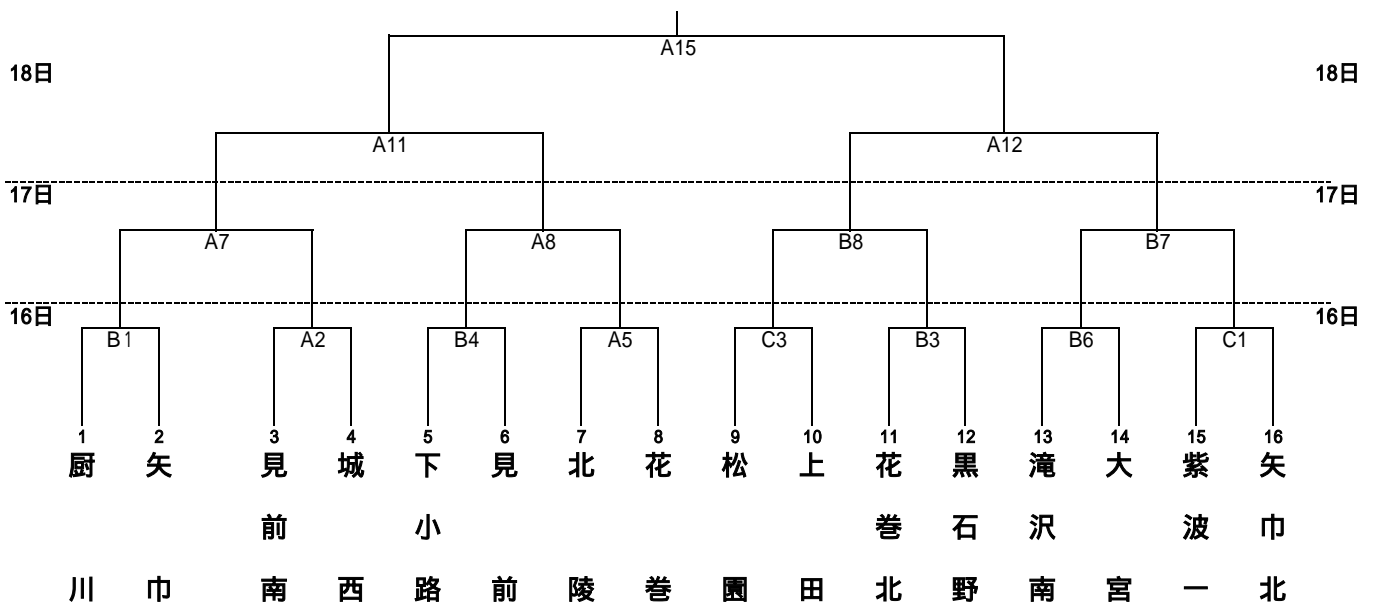

平成23年度 第58回岩手県中学校総合体育大会 ハンドボール競技 組み合わせ

【男子】

【女子】

タイムテーブル・会場割り当て

アイスアリーナ 開始時間	雫石総合 体育館	滝沢総合 体育館	盛岡体育館
8:30	開始式	開始式	開始式
9:15	A1	B1	C1
10:30	A2	B2	C2
11:45	A3	B3	C3
13:00	A4	B4	C4
14:15	A5	B5	会場撤去
15:30	A6	B6	
16:45			

開始時間	雫石総合 体育館	滝沢総合 体育館
9:00	A7	B7
10:15	A8	B8
11:30	A9	B9
12:45	A10	B10
14:00		会場撤去
15:15		
16:30		

開始時間	雫石総合 体育館
9:00	A11 女子準決勝
10:15	A12 女子準決勝
11:30	A13 男子準決勝
12:45	A14 男子準決勝
14:00	A15 女子決勝
15:30	A16 男子決勝
16:45	閉会式