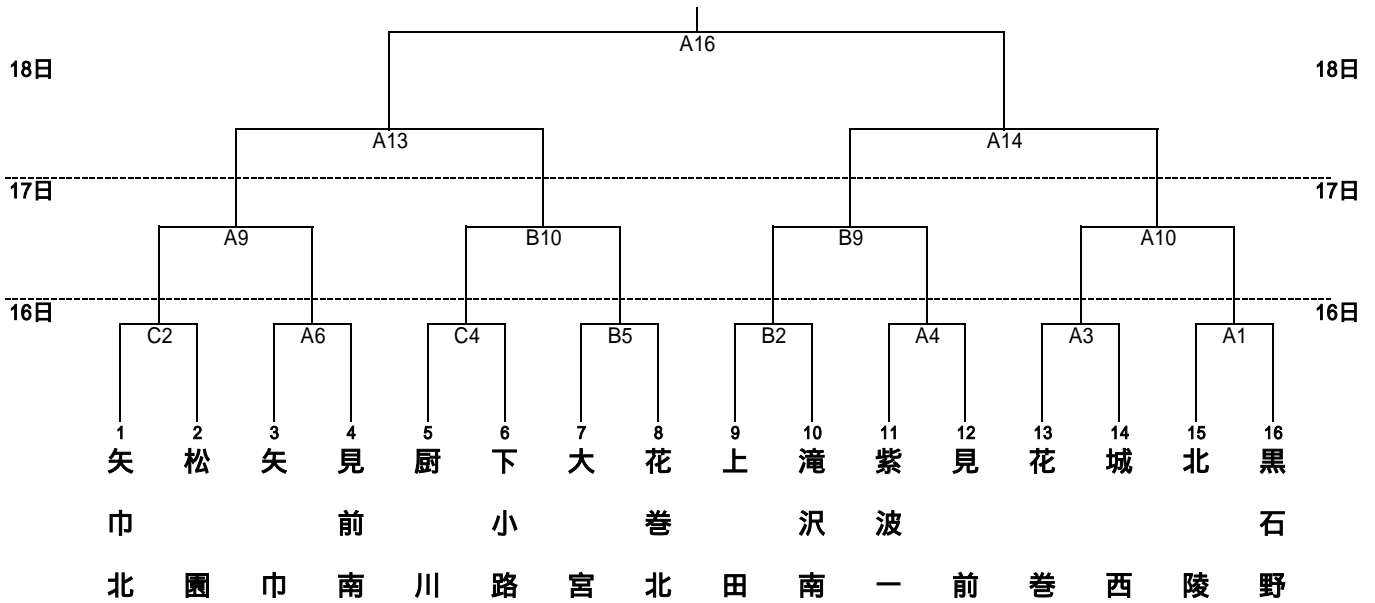

平成23年度 第58回岩手県中学校総合体育大会 ハンドボール競技 組み合わせ

【男子】

【女子】

タイムテーブル・会場割り当て

アイスアリーナ 開始時間	雫石総合 体育館	滝沢総合 体育館	盛岡体育館
8:30	開始式	開始式	開始式
9:15	A1	B1	C1
10:30	A2	B2	C2
11:45	A3	B3	C3
13:00	A4	B4	C4
14:15	A5	B5	会場撤去
15:30	A6	B6	
16:45			

開始時間	雫石総合 体育館	滝沢総合 体育館
9:00	A7	B7
10:15	A8	B8
11:30	A9	B9
12:45	A10	B10
14:00		会場撤去
15:15		
16:30		

開始時間	雫石総合 体育館
9:00	A11 女子準決勝
10:15	A12 女子準決勝
11:30	A13 男子準決勝
12:45	A14 男子準決勝
14:00	A15 女子決勝
15:30	A16 男子決勝
16:45	閉会式