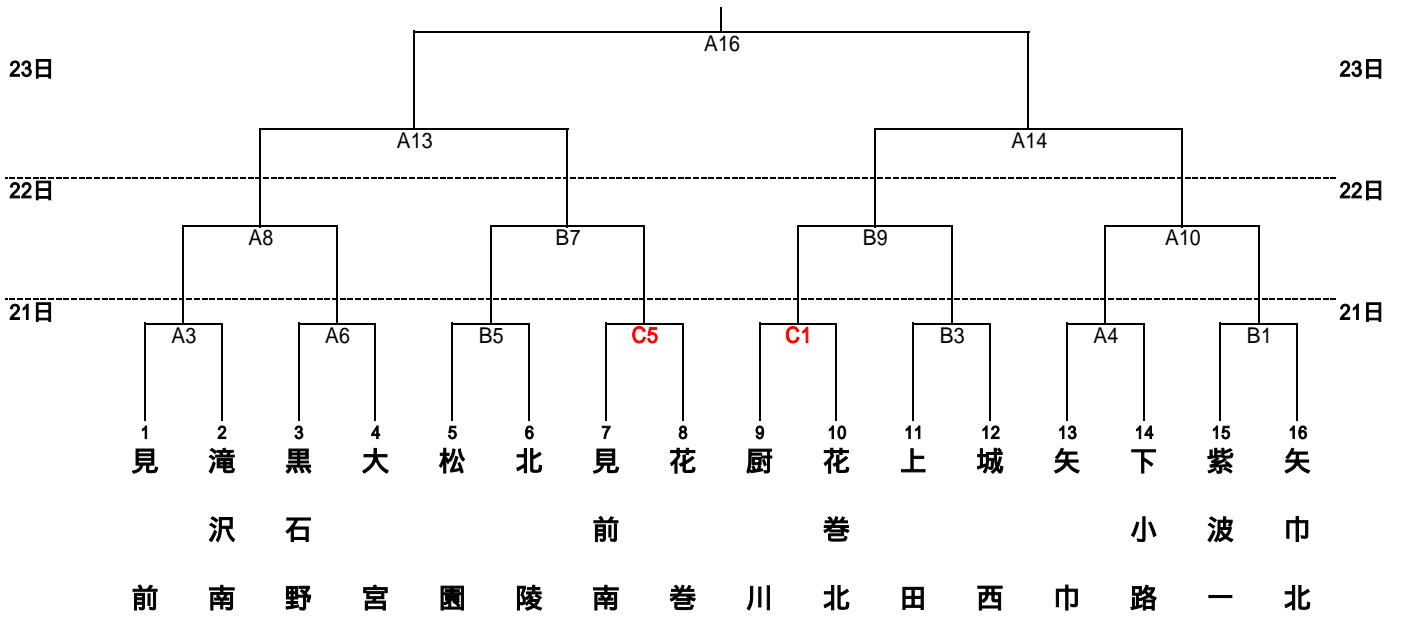

平成24年度 第59回岩手県中学校総合体育大会 ハンドボール競技 組み合わせ

【 男子 】

【 女子 】

タイムテーブル・会場割り当て

	開始時間	盛岡市 アイスアリーナ	滝沢総合 体育館	盛岡体育館
	8:30	開会式(盛岡市アイスアリーナ)		
9:15	A1	移動	移動	
10:35	A2	B1	C1	
11:55	A3	B2	C2	
13:15	A4	B3	C3	
14:35	A5	B4	C4	
15:55	A6	B5	C5	
17:15				会場撤去

	開始時間	盛岡市 アイスアリーナ	滝沢総合 体育館
	9:00	A7	B6
10:20	A8	B7	
11:40	A9	B8	
13:00	A10	B9	
14:20		会場撤去	
15:40			
17:00			

	開始時間	盛岡市 アイスアリーナ
	9:00	A11 女子準決勝
10:20	A12 女子準決勝	
11:40	A13 男子準決勝	
13:00	A14 男子準決勝	
14:20	A15 女子決勝	
15:40	A16 男子決勝	
17:00	閉会式	