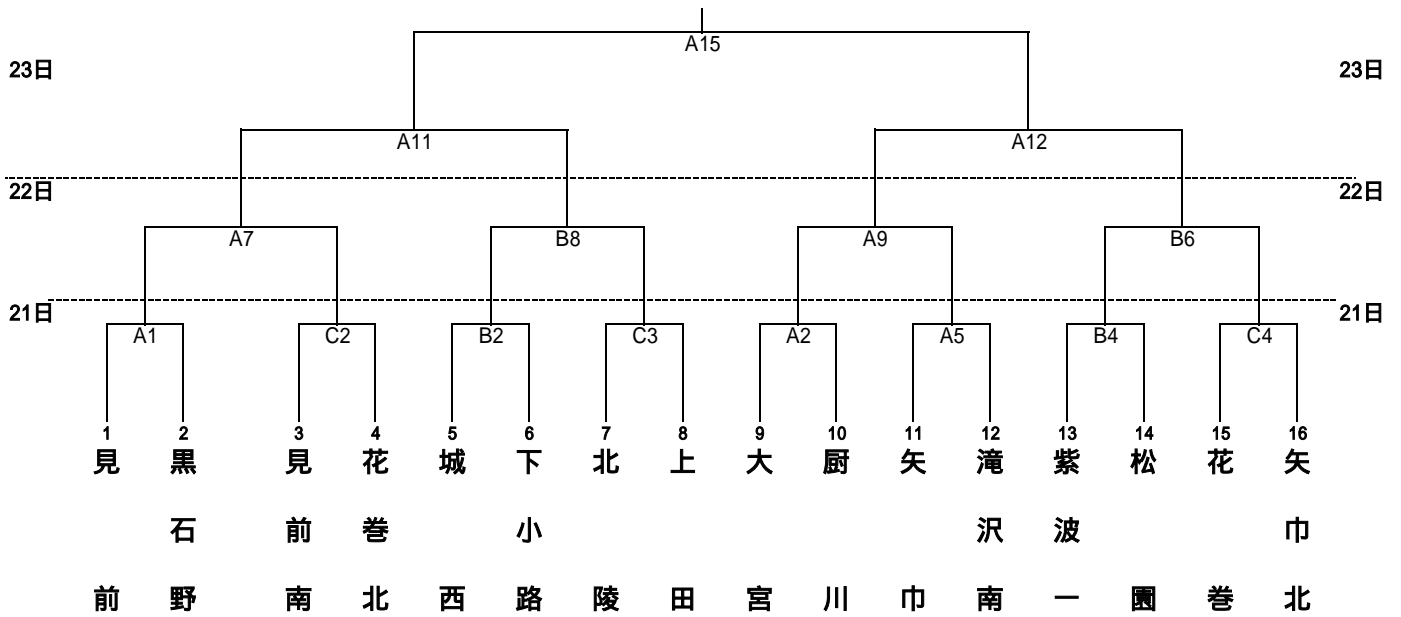

平成24年度 第59回岩手県中学校総合体育大会 ハンドボール競技 組み合わせ

【 男子 】

【 女子 】

タイムテーブル・会場割り当て

	開始時間	盛岡市 アイスアリーナ	滝沢総合 体育館	盛岡体育館
	8:30	開会式(盛岡市アイスアリーナ)		
9:15	A1	移動	移動	
10:35	A2	B1	C1	
11:55	A3	B2	C2	
13:15	A4	B3	C3	
14:35	A5	B4	C4	
15:55	A6	B5	C5	
17:15				会場撤去

	開始時間	盛岡市 アイスアリーナ	滝沢総合 体育館
	9:00	A7	B6
10:20	A8	B7	
11:40	A9	B8	
13:00	A10	B9	
14:20		会場撤去	
15:40			
17:00			

	開始時間	盛岡市 アイスアリーナ
	9:00	A11 女子準決勝
10:20	A12 女子準決勝	
11:40	A13 男子準決勝	
13:00	A14 男子準決勝	
14:20	A15 女子決勝	
15:40	A16 男子決勝	
17:00	閉会式	