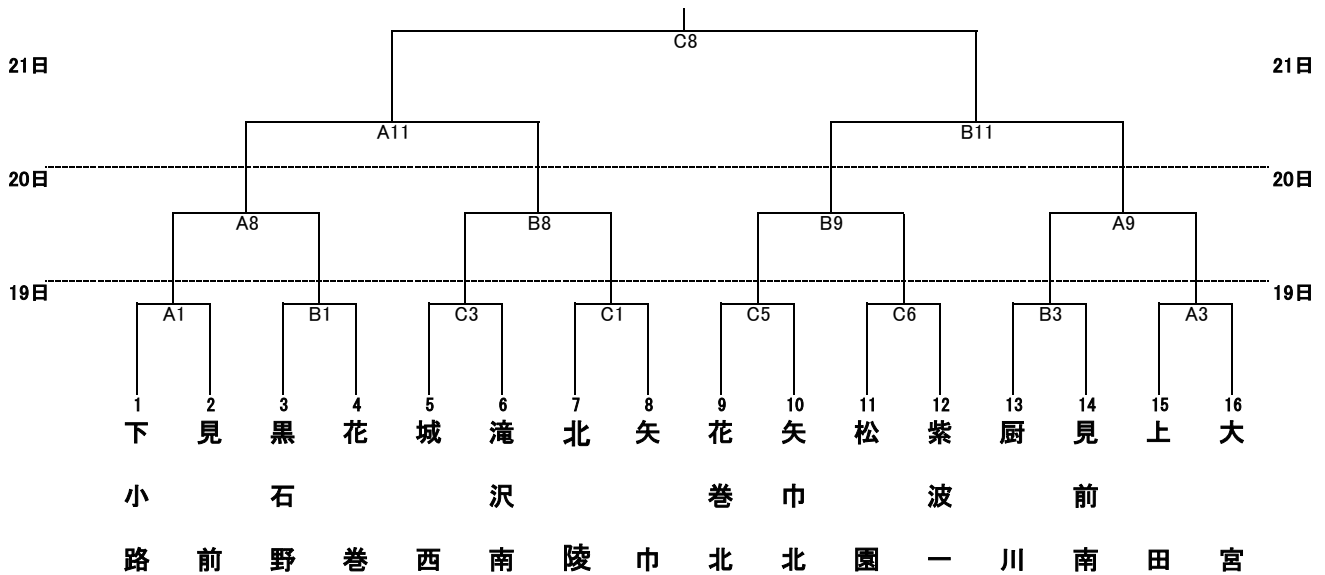

平成26年度 第61回岩手県中学校総合体育大会 ハンドボール競技 組み合わせ

【 男子 】

【 女子 】

タイムテーブル・会場割り当て

	開始時間	花巻市総合体育館 A	花巻市総合体育館 B	花巻市総合体育館 C
	19日	8:30	開会式	
9:15		A1	B1	C1
10:35		A2	B2	C2
11:55		A3	B3	C3
13:15		A4	B4	C4
14:35		A5	B5	C5
15:55		★	★	C6
		★	★	★

20日	開始時間	花巻市総合体育館 A	花巻市総合体育館 B	花巻市総合体育館 C
	9:30	A6	B6	アップ会場
	10:50	A7	B7	
	12:10	A8	B8	
	13:30	A9	B9	

21日	開始時間	花巻市総合体育館 A	花巻市総合体育館 B	花巻市総合体育館 C
	9:30	A10 女子準決勝	B10 女子準決勝	アップ会場
	10:50	A11 男子準決勝	B11 男子準決勝	
	12:30	★	★	C7 女子決勝
14:00	★	★	C8 男子決勝	