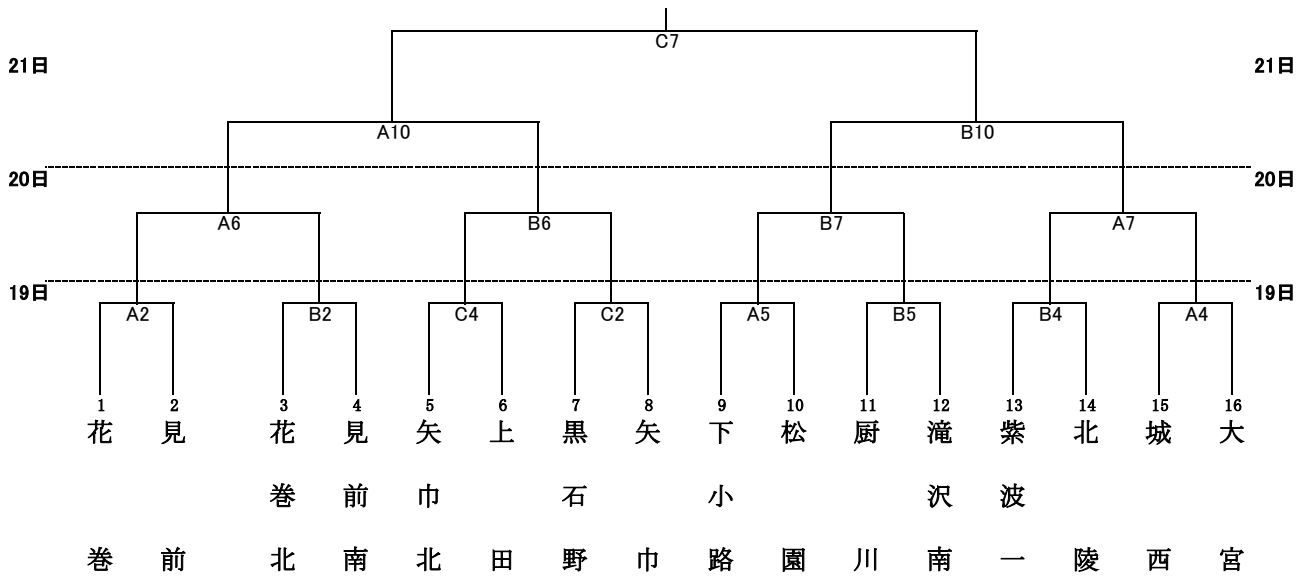

平成26年度 第61回岩手県中学校総合体育大会 ハンドボール競技 組み合わせ

【 男子 】

【 女子 】

タイムテーブル・会場割り当て

	開始時間	花巻市総合体育館 A	花巻市総合体育館 B	花巻市総合体育館 C
	19日	8:30	開会式	
9:15		A1	B1	C1
10:35		A2	B2	C2
11:55		A3	B3	C3
13:15		A4	B4	C4
14:35		A5	B5	C5
15:55		★	★	C6
		★	★	★

20日	開始時間	花巻市総合体育館 A	花巻市総合体育館 B	花巻市総合体育館 C
	9:30	A6	B6	アップ会場
	10:50	A7	B7	
	12:10	A8	B8	
	13:30	A9	B9	

21日	開始時間	花巻市総合体育館 A	花巻市総合体育館 B	花巻市総合体育館 C
	9:30	A10 女子準決勝	B10 女子準決勝	アップ会場
	10:50	A11 男子準決勝	B11 男子準決勝	
	12:30	★	★	C7 女子決勝
14:00	★	★	C8 男子決勝	