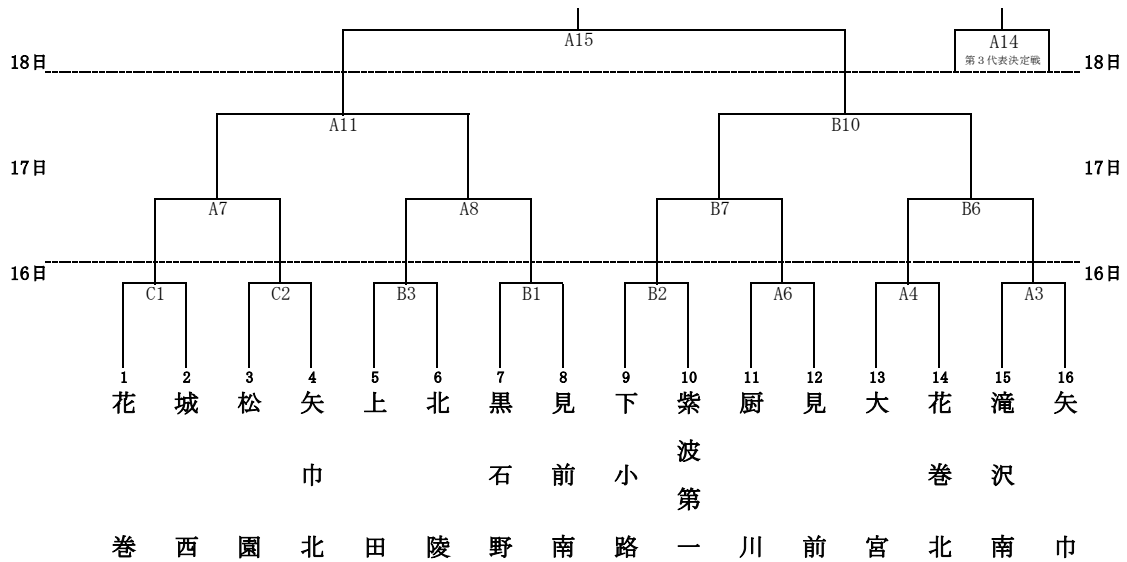

平成28年度 第63回岩手県中学校総合体育大会 ハンドボール競技 組み合わせ

【 男子 】

【 女子 】

タイムテーブル・会場割り当て

開始時間	滝沢総合公園体育館	盛岡体育館	紫波町総合体育館	開始時間	滝沢総合公園体育館	盛岡体育館	開始時間	滝沢総合公園体育館
	8:30	開始式			9:30	A7		B6
9:15	A1	B1	C1	10:50	A8	B7	10:50	A13 男子準決勝
10:35	A2	B2	C2	12:10	A9	B8	12:10	A14 女子第3代表決定
11:55	A3	B3	C3	13:30	A10	B9	13:30	A15 女子決勝
13:15	A4	B4	C4	14:50	A11 女子準決	B10 女子準決	14:50	A16 男子決勝
14:35	A5	B5	C5				16:10	閉会式
15:55	A6	★	★					