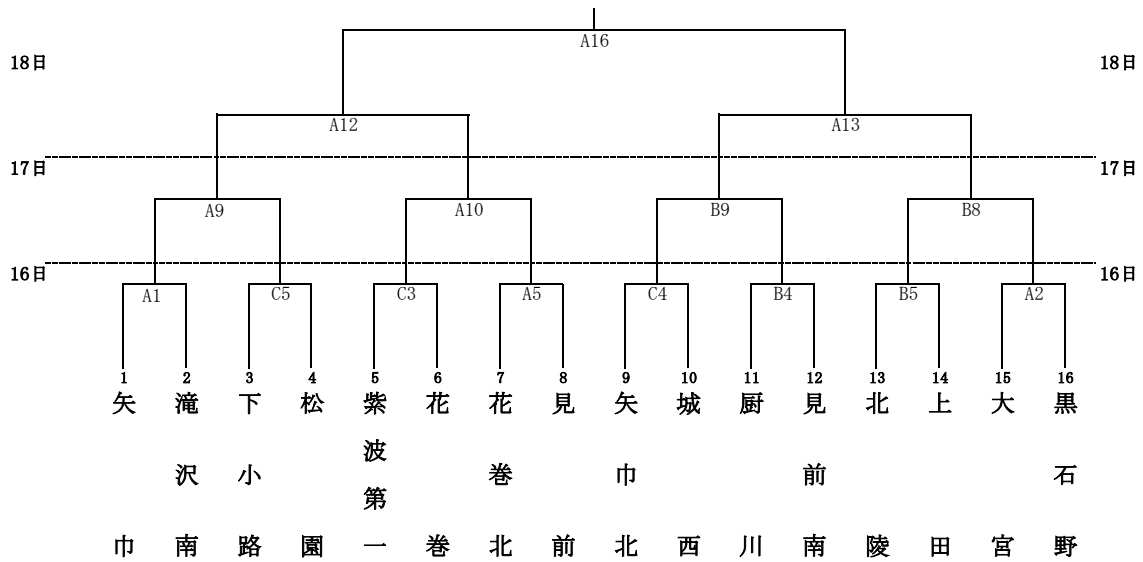

平成28年度 第63回岩手県中学校総合体育大会 ハンドボール競技 組み合わせ

【 男子 】

【 女子 】

タイムテーブル・会場割り当て

開始時間	滝沢総合公園体育館	盛岡体育館	紫波町総合体育館	開始時間	滝沢総合公園体育館	盛岡体育館	開始時間	滝沢総合公園体育館
	8:30	開始式			9:30	A7		B6
9:15	A1	B1	C1	10:50	A8	B7	10:50	A13 男子準決勝
10:35	A2	B2	C2	12:10	A9	B8	12:10	A14 女子第3代表決定
11:55	A3	B3	C3	13:30	A10	B9	13:30	A15 女子決勝
13:15	A4	B4	C4	14:50	A11 女子準決	B10 女子準決	14:50	A16 男子決勝
14:35	A5	B5	C5				16:10	閉会式
15:55	A6	★	★					