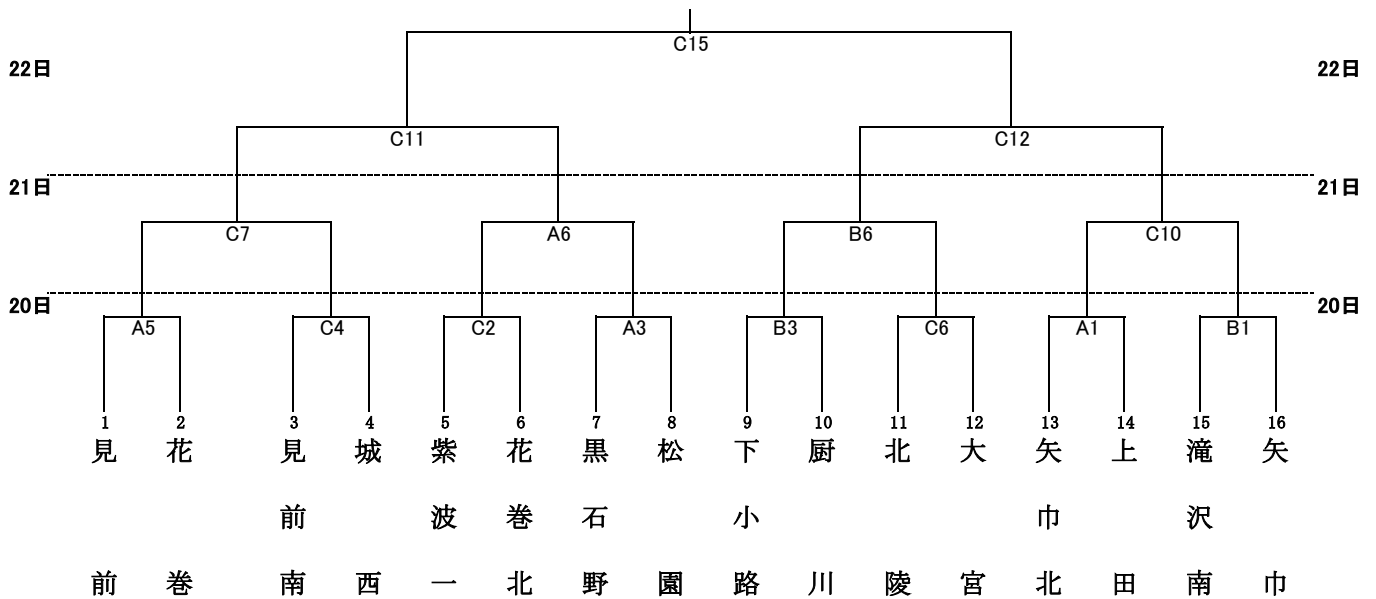

平成25年度 第60回岩手県中学校総合体育大会 ハンドボール競技 組み合わせ

【男子】

【女子】

タイムテーブル・会場割り当て

開始時間	盛岡市 アイスアリーナ	アピオA	アピオB
	8:30	開会式	
9:15	C1	A1	B1
10:35	C2	A2	B2
11:55	C3	A3	B3
13:15	C4	A4	B4
14:35	C5	A5	B5
15:55	C6	★	★
	★	★	★

開始時間	盛岡市 アイスアリーナ	アピオA	アピオB
	9:00	C7	A6
10:20	C8	A7	B7
11:40	C9	会場撤去	
13:00	C10		
	★		
	★		

開始時間	盛岡市 アイスアリーナ
9:00	C11 女子準決勝
10:20	C12 女子準決勝
11:40	C13 男子準決勝
13:00	C14 男子準決勝
14:20	C15 女子決勝
15:40	C16 男子決勝
17:00	閉会式