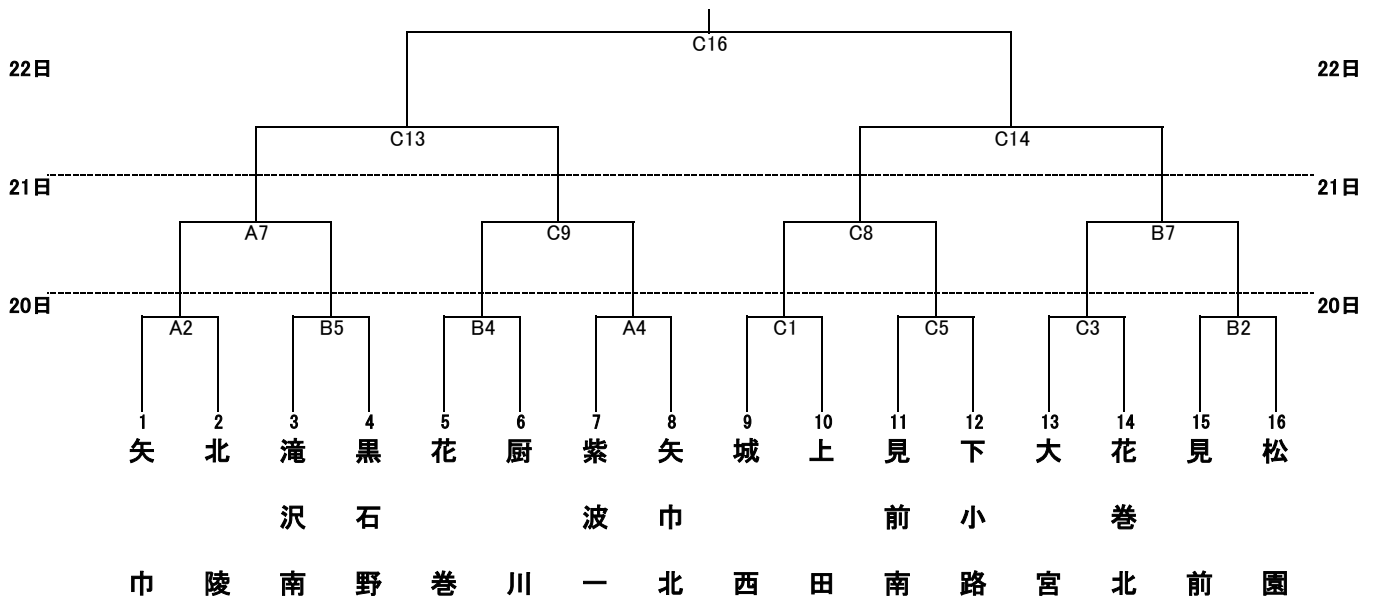

平成25年度 第60回岩手県中学校総合体育大会 ハンドボール競技 組み合わせ

【男子】

【女子】

タイムテーブル・会場割り当て

開始時間	盛岡市 アイスアリーナ	アピオA	アピオB
	8:30	開会式	
9:15	C1	A1	B1
10:35	C2	A2	B2
11:55	C3	A3	B3
13:15	C4	A4	B4
14:35	C5	A5	B5
15:55	C6	★	★
	★	★	★

開始時間	盛岡市 アイスアリーナ	アピオA	アピオB
	9:00	C7	A6
10:20	C8	A7	B7
11:40	C9	会場撤去	
13:00	C10		
	★		
	★		

開始時間	盛岡市 アイスアリーナ
9:00	C11 女子準決勝
10:20	C12 女子準決勝
11:40	C13 男子準決勝
13:00	C14 男子準決勝
14:20	C15 女子決勝
15:40	C16 男子決勝
17:00	閉会式