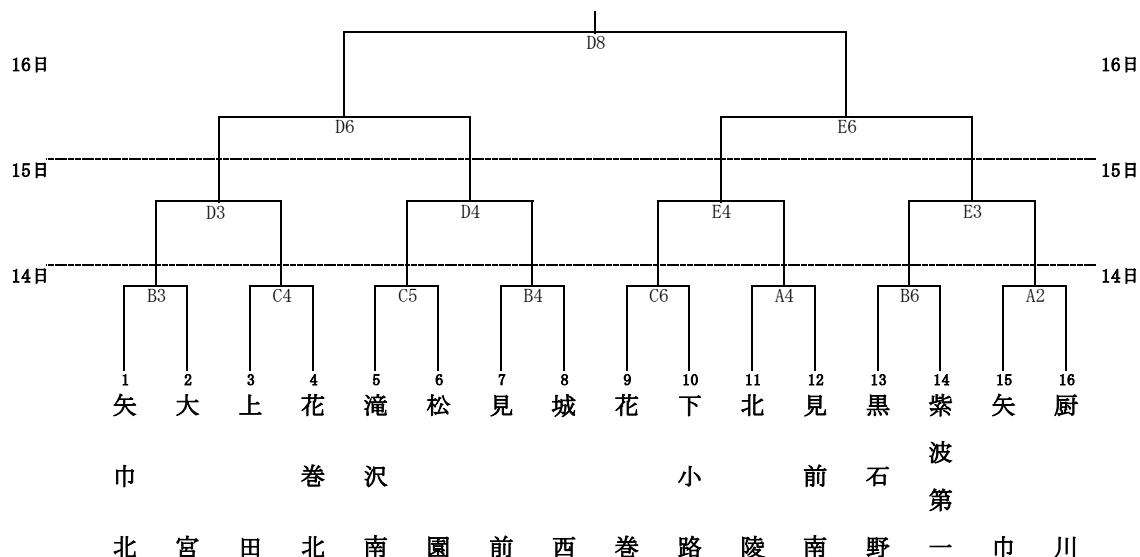

平成30年度 第65回岩手県中学校総合体育大会 ハンドボール競技 組み合わせ

【 男子 】

【 女子 】

タイムテーブル・会場割り当て

開始時間	盛岡体育館	紫波町 総合体育館	滝沢総合 公園体育館	開始時間	盛岡タカヤ アリーナ入口	盛岡タカヤ アリーナ奥	開始時間	盛岡タカヤ アリーナ入口	盛岡タカヤ アリーナ奥		
	8:30	開会式			9:30	D1		E1	9:30	D5 女子準決勝	E5 女子準決勝
9:15	A1	B1	C1	15日	10:50	D2	E2	16日	10:50	D6 男子準決勝	E6 男子準決勝
10:35	A2	B2	C2		12:10	D3	E3		12:40	D7 女子決勝	
11:55	A3	B3	C3		13:30	D4	E4		14:00	D8 男子決勝	
13:15	A4	B4	C4		15:25	開会式					
14:35		B5	C5								
15:55		B6	C6								