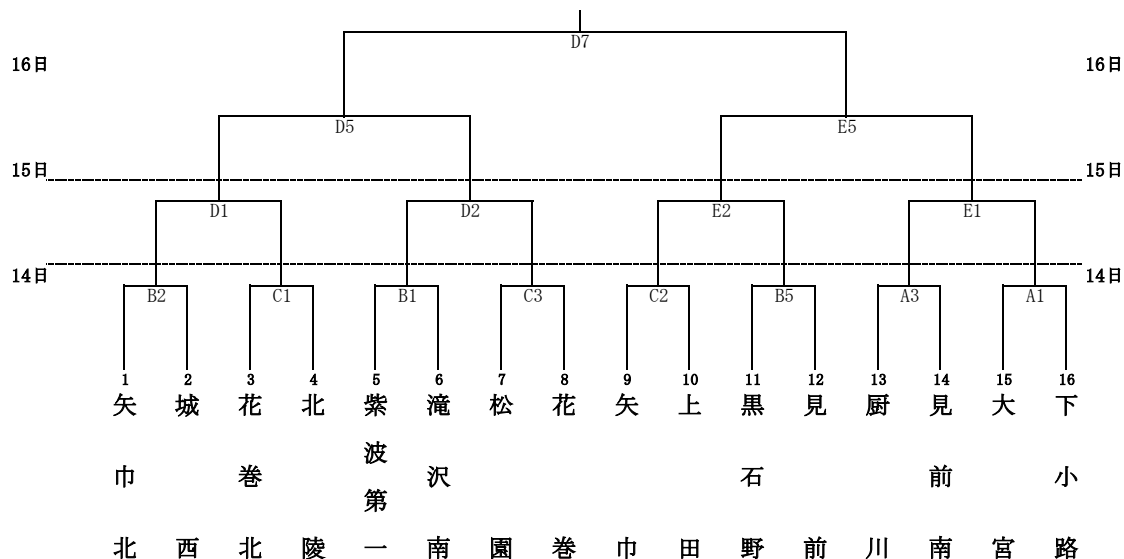

平成30年度 第65回岩手県中学校総合体育大会 ハンドボール競技 組み合わせ

【 男子 】

【 女子 】

タイムテーブル・会場割り当て

開始時間	盛岡体育館	紫波町 総合体育館	滝沢総合 公園体育館	開始時間	盛岡タカヤ アリーナ入口	盛岡タカヤ アリーナ奥	開始時間	盛岡タカヤ アリーナ入口	盛岡タカヤ アリーナ奥		
	8:30	開会式			9:30	D1		E1	9:30	D5 女子準決勝	E5 女子準決勝
9:15	A1	B1	C1	15日	10:50	D2	E2	16日	10:50	D6 男子準決勝	E6 男子準決勝
10:35	A2	B2	C2		12:10	D3	E3		12:40	D7 女子決勝	
11:55	A3	B3	C3		13:30	D4	E4		14:00	D8 男子決勝	
13:15	A4	B4	C4		15:25	開会式					
14:35		B5	C5								
15:55		B6	C6								