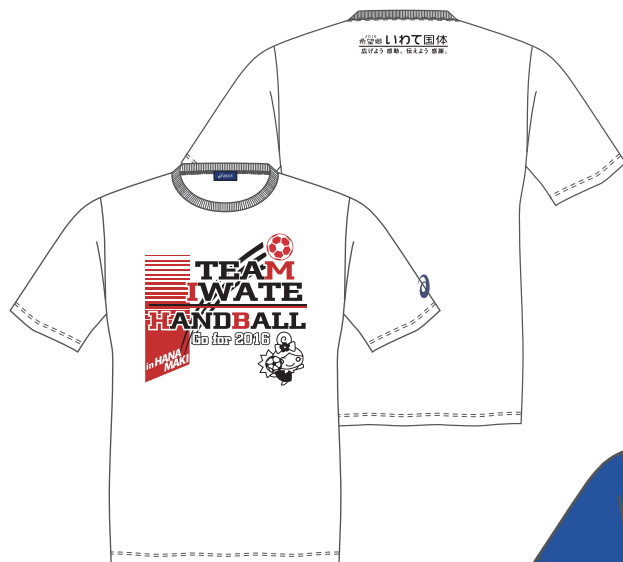

2016 岩手国体ハンドボール競技 応援 T シャツ

素材名 サイバードライライト

品質 ポリエステル100%

●中国製

CyberDry

(04)YEL

(50)NVY

(23)RED

(01)WHT

(45)BLU

(18)PNK

(90)BLK

範囲表示サイズ表 (JASPO規格)

単位 (cm)

メンズ・ユニセックス								
サイズ	SS	S	M	L	O	XO	2XO	3XO
身長	157~163	162~168	167~173	172~178	177~183	182~188	187~193	192~198
チェスト	81~87	85~91	89~95	93~99	97~103	101~107	105~111	109~115
ウエスト	67~73	71~77	75~81	79~85	83~89	87~93	91~97	95~101