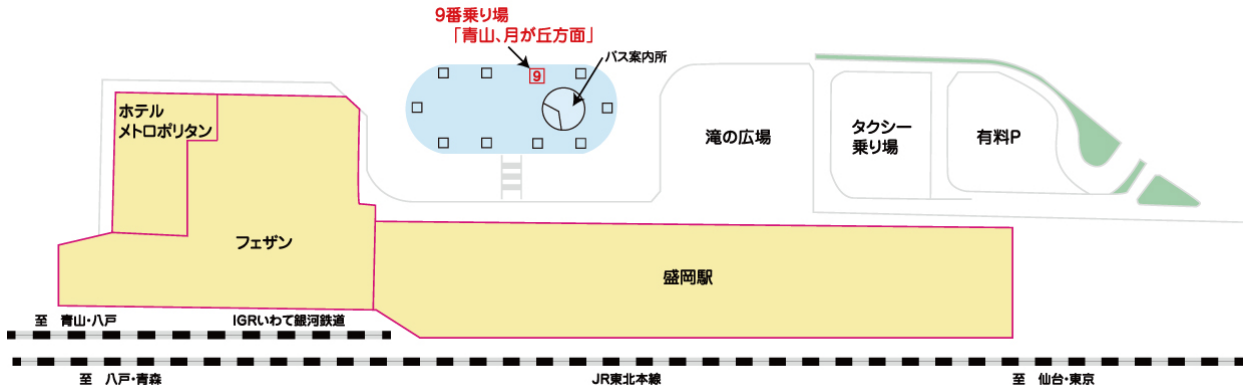

○バスをご利用される方

盛岡駅東口バスターミナル乗り場 9番より乗車

行き 盛岡駅東口 のりば9 ▶ 県営体育館前

8:41発	～	8:52着	10:53発	～	11:04着
9:08発	～	9:19着	11:08発	～	11:19着
9:41発	～	9:52着	11:41発	～	11:52着
9:53発	～	10:04着	11:53発	～	12:04着
10:08発	～	10:19着	12:08発	～	12:19着
10:41発	～	10:52着			