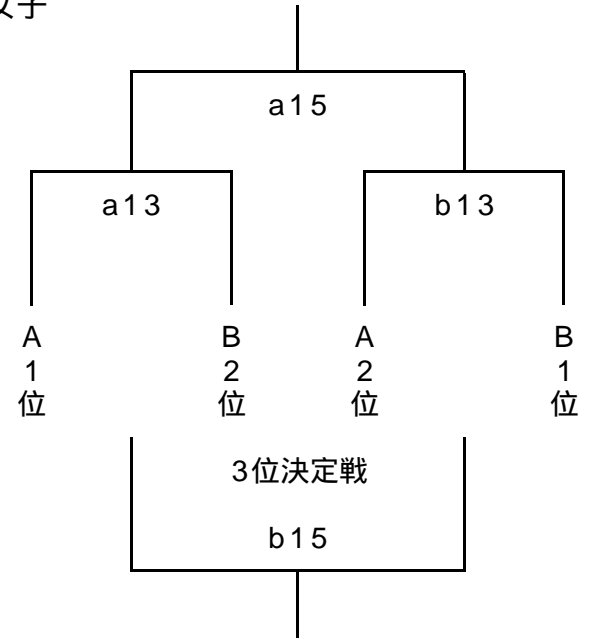

【女子】

Aリーグ	1 不来方	2 盛岡三	3 白百合	4 翔南	勝敗	順位
1 不来方						
2 盛岡三						
3 白百合						
4 翔南						

Bリーグ	1 盛岡南	2 花巻南	3 花巻北	4 盛岡二	勝敗	順位
1 盛岡南						
2 花巻南						
3 花巻北						
4 盛岡二						

【決勝トーナメント表】

男子

女子

【タイムテーブル】

		aコート					bコート					
1月4日 (水)	1	9:30~	女	不来方	vs	北上翔南	1	9:30~	女	盛岡三	vs	白百合
	2	10:45~	女	盛岡南	vs	盛岡二	2	10:45~	女	花巻南	vs	花巻北
	3	12:00~	男	不来方	vs	盛岡三	3	12:00~	男	花巻北	vs	盛岡一
	4	13:15~	男	盛岡南	vs	花巻南	4	13:15~	男	盛岡中央	vs	盛岡四
	5	14:30~	女	不来方	vs	白百合	5	14:30~	女	盛岡三	vs	北上翔南
	6	15:45~	女	盛岡南	vs	花巻北	6	15:45~	女	花巻南	vs	盛岡二
1月5日 (木)	7	9:30~	男	不来方	vs	盛岡一	7	9:30~	男	花巻北	vs	盛岡三
	8	10:45~	男	盛岡南	vs	盛岡四	8	10:45~	男	盛岡中央	vs	花巻南
	9	12:00~	女	不来方	vs	盛岡三	9	12:00~	女	白百合	vs	北上翔南
	10	13:15~	女	盛岡南	vs	花巻南	10	13:15~	女	花巻北	vs	盛岡二
	11	14:30~	男	不来方	vs	花巻北	11	14:30~	男	盛岡一	vs	盛岡三
	12	15:45~	男	盛岡南	vs	盛岡中央	12	15:45~	男	盛岡四	vs	花巻南
1月6日 (金)	13	9:30~	女	A1位	vs	B2位	13	9:30~	女	A2位	vs	B1位
	14	10:45~	男	A1位	vs	B2位	14	10:45~	男	A2位	vs	B1位
	15	13:15~	女	A13勝	vs	B13勝	15	13:15~	女	A14負	vs	B14負
	16	14:30~	男	A14勝	vs	B14勝	16	14:30~	男	A14勝	vs	B14勝

赤字部分が変更部分です。