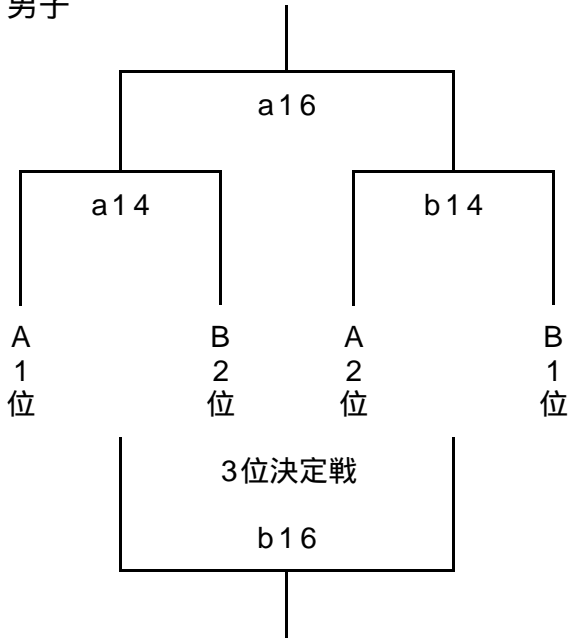

平成23年度第35回全国高等学校ハンドボール選抜大会岩手県予選会

平成24年1月4日(水)～6日(金) 花巻市総合体育館

【男子】

Aリーグ	1 不来方	2 花巻北	3 盛岡一	4 盛岡三	勝敗	順位
1 不来方						
2 花巻北						
3 盛岡一						
4 盛岡三						

Bリーグ	1 盛岡南	2 中央	3 盛岡四	4 花巻南	勝敗	順位
1 盛岡南						
2 中央						
3 盛岡四						
4 花巻南						

【女子】

Aリーグ	1 不来方	2 盛岡三	3 白百合	4 翔南	勝敗	順位
1 不来方						
2 盛岡三						
3 白百合						
4 翔南						

Bリーグ	1 盛岡南	2 花巻南	3 花巻北	4 盛岡二	勝敗	順位
1 盛岡南						
2 花巻南						
3 花巻北						
4 盛岡二						

【決勝トーナメント表】

男子

女子

【タイムテーブル】

		aコート					bコート					
1月4日 (水)	1	9:30~	女	不来方	vs	北上翔南	1	9:30~	女	盛岡三	vs	白百合
	2	10:45~	女	盛岡南	vs	盛岡二	2	10:45~	女	花巻南	vs	花巻北
	3	12:00~	男	不来方	vs	盛岡三	3	12:00~	男	花巻北	vs	盛岡一
	4	13:15~	男	盛岡南	vs	花巻南	4	13:15~	男	盛岡中央	vs	盛岡四
	5	14:30~	女	不来方	vs	白百合	5	14:30~	女	盛岡三	vs	北上翔南
	6	15:45~	女	盛岡南	vs	花巻北	6	15:45~	女	花巻南	vs	盛岡二
1月5日 (木)	7	9:30~	男	不来方	vs	盛岡一	7	9:30~	男	花巻北	vs	盛岡三
	8	10:45~	男	盛岡南	vs	盛岡四	8	10:45~	男	盛岡中央	vs	花巻南
	9	12:00~	女	不来方	vs	盛岡三	9	12:00~	女	白百合	vs	北上翔南
	10	13:15~	女	盛岡南	vs	花巻南	10	13:15~	女	花巻北	vs	盛岡二
	11	14:30~	男	不来方	vs	花巻北	11	14:30~	男	盛岡一	vs	盛岡三
	12	15:45~	男	盛岡南	vs	盛岡中央	12	15:45~	男	盛岡四	vs	花巻南
1月6日 (金)	13	9:30~	女	A1位	vs	B2位	13	9:30~	女	A2位	vs	B1位
	14	10:45~	男	A1位	vs	B2位	14	10:45~	男	A2位	vs	B1位
	15	13:15~	女	A13勝	vs	B13勝	15	13:15~	女	A14負	vs	B14負
	16	14:30~	男	A14勝	vs	B14勝	16	14:30~	男	A14勝	vs	B14勝

赤字部分が変更部分です。