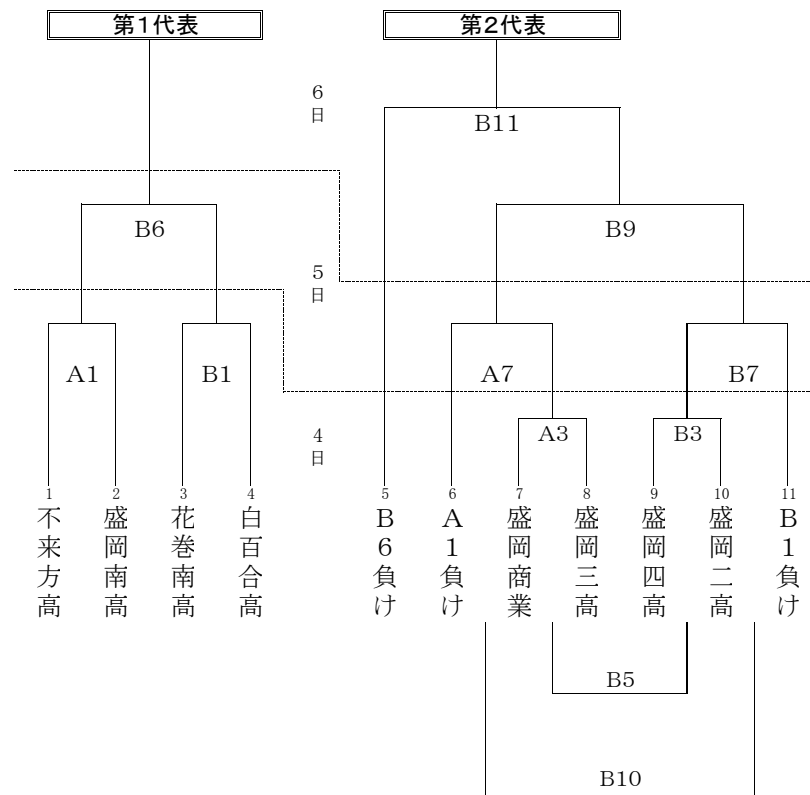

第41回全国高等学校ハンドボール選抜大会 岩手県予選会組合せ

期日 平成30年1月4日(木)～6日(土)

会場 Aコート 花巻市総合体育館(南側)

Bコート 花巻市総合体育館(北側)

<男子の部>

<女子の部>

タイムテーブル

(30-10-30)

	Aコート 花巻市総合(南側)			Bコート 花巻市総合(北側)		
	4日	1	10:00～	不來方高×盛岡南高	1	10:00～
日	2	11:30～	不來方高×盛岡三高	2	11:30～	盛岡南高×盛岡中央
	3	13:00～	盛岡商業×盛岡三高	3	13:00～	盛岡四高×盛岡二高
	4	14:30～	久慈高 ×盛岡一高	4	14:30～	盛岡商業×花巻北高
	5日	5	10:00～	A4負け×B4負け	5	10:00～
日	6	11:30～	A2勝ち×B2勝ち	6	11:30～	A1勝ち×B1勝ち
	7	13:00～	A1負け×A3勝ち	7	13:00～	B1負け×B3勝ち
	8	14:30～	A2負け×A4勝ち	8	14:30～	B2負け×B4勝ち
	6日	9	10:00～	A8勝ち×B8勝ち	9	10:00～
日	10	11:30～	A8負け×B8負け	10	11:30～	A7負け×B7負け
	11	13:20～	A6負け×A9勝ち	11	13:20～	B6負け×B9勝ち
	閉会式					

3日目 モルテン