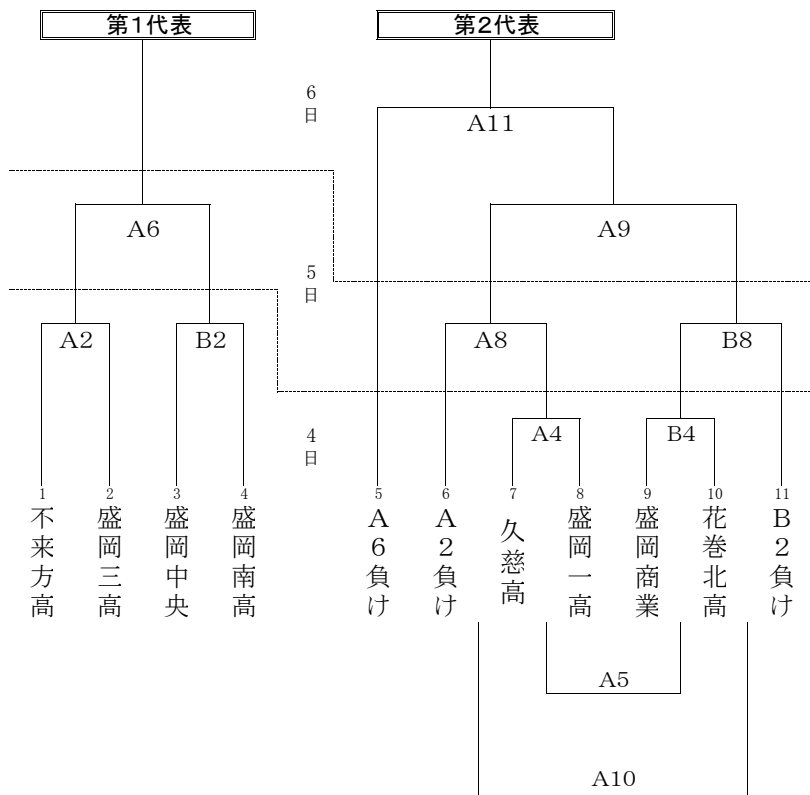

第41回全国高等学校ハンドボール選抜大会 岩手県予選会組合せ

期日 平成30年1月4日(木)～6日(土)

会場 Aコート 花巻市総合体育館(南側)

Bコート 花巻市総合体育館(北側)

<男子の部>

<女子の部>

タイムテーブル

(30-10-30)

	Aコート 花巻市総合(南側)			Bコート 花巻市総合(北側)		
	4日	1	10:00～	不來方高×盛岡南高	1	10:00～
日	2	11:30～	不來方高×盛岡三高	2	11:30～	盛岡南高×盛岡中央
	3	13:00～	盛岡商業×盛岡三高	3	13:00～	盛岡四高×盛岡二高
	4	14:30～	久慈高 ×盛岡一高	4	14:30～	盛岡商業×花巻北高
	5日	5	10:00～	A4負け×B4負け	5	10:00～
日	6	11:30～	A2勝ち×B2勝ち	6	11:30～	A1勝ち×B1勝ち
	7	13:00～	A1負け×A3勝ち	7	13:00～	B1負け×B3勝ち
	8	14:30～	A2負け×A4勝ち	8	14:30～	B2負け×B4勝ち
	6日	9	10:00～	A8勝ち×B8勝ち	9	10:00～
日	10	11:30～	A8負け×B8負け	10	11:30～	A7負け×B7負け
	11	13:20～	A6負け×A9勝ち	11	13:20～	B6負け×B9勝ち
	閉会式					