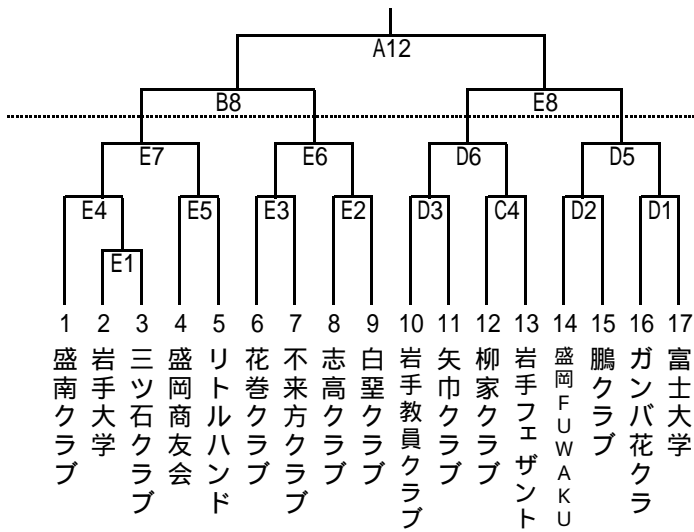

第60回岩手県民体育大会ハンドボール競技組合せ

〔成年男子〕

〔成年女子〕

〔少年男子選抜〕

〔少年女子選抜〕

〔スポーツ少年団〕 6日

男子リーグ

リトルハンド

花巻クラブ jr 矢巾フェニックス

女子リーグ

リトルハンド

花巻クラブ jr 矢巾フェニックス

U10リーグ

リトルハンド

花巻クラブ jr 矢巾フェニックス

期日 平成20年7月5日(土)～6日(日)
 会場 Aコート 花巻市総合体育館(南側)
 Bコート 花巻市総合体育館(北側)
 Cコート 富士大学スポーツセンター(タラフレックス)
 Dコート 富士大学スポーツセンター(中央)
 Eコート 花巻市民体育館