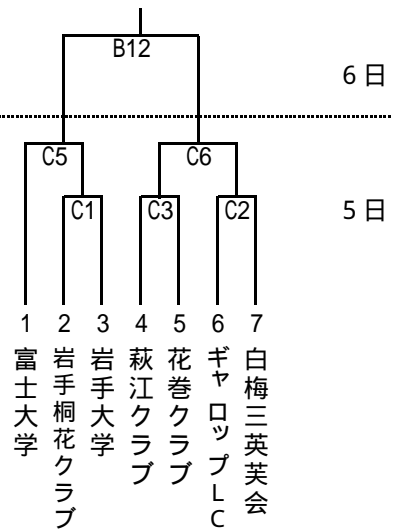

第60回岩手県民体育大会ハンドボール競技組合せ

〔成年男子〕

〔成年女子〕

〔少年男子選抜〕

〔少年女子選抜〕

〔スポーツ少年団〕 6日

男子リーグ

リトルハンド

花巻クラブ jr 矢巾フェニックス

女子リーグ

リトルハンド

花巻クラブ jr 矢巾フェニックス

U10リーグ

リトルハンド

花巻クラブ jr 矢巾フェニックス

期日 平成20年7月5日(土)～6日(日)
 会場 Aコート 花巻市総合体育館(南側)
 Bコート 花巻市総合体育館(北側)
 Cコート 富士大学スポーツセンター(タラフレックス)
 Dコート 富士大学スポーツセンター(中央)
 Eコート 花巻市民体育館