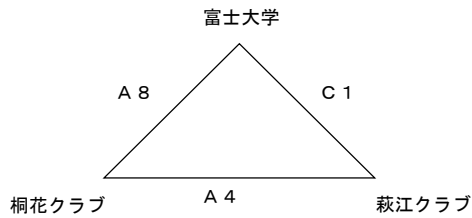

平成26年度 第47回岩手県南秋季ハンドボール選手権大会組合せ

一般男子

一般女子

	富士大	花クラ	ガンバ	勝	負	分	得	失	差	順位
富士大学										
桐花クラブ										
萩江クラブ										

高校男子

高校女子