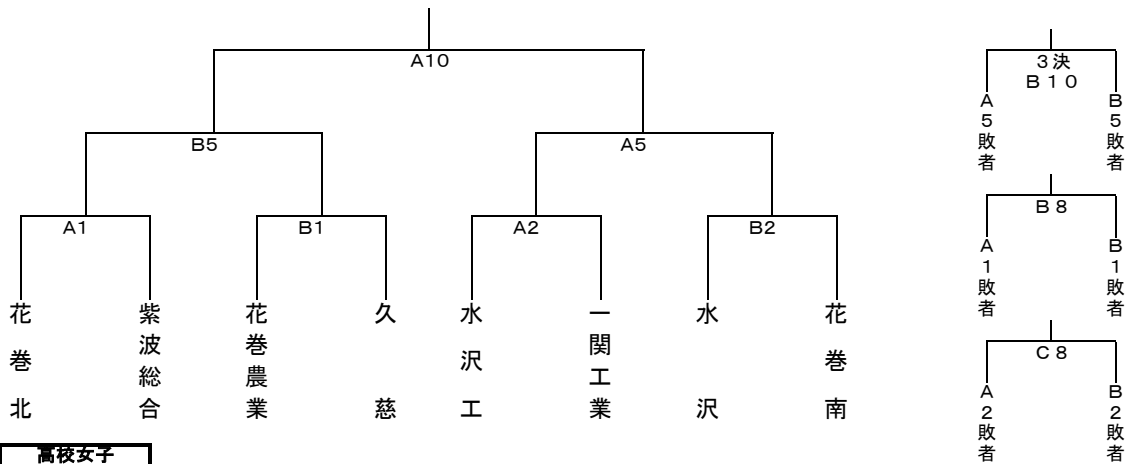

平成26年度 第47回岩手県南秋季ハンドボール選手権大会組合せ

一般男子

一般女子

	富士大	花クラ	ガンバ	勝	負	分	得	失	差	順位
富士大学										
桐花クラブ										
萩江クラブ										

高校男子

高校女子