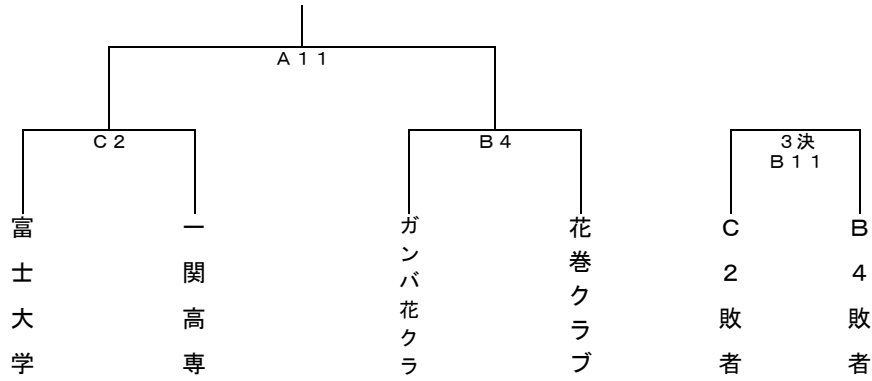

平成26年度 第47回岩手県南秋季ハンドボール選手権大会組合せ

一般男子

一般女子

	富士大	花クラ	ガンバ	勝	負	分	得	失	差	順位
富士大学										
桐花クラブ										
萩江クラブ										

高校男子

高校女子