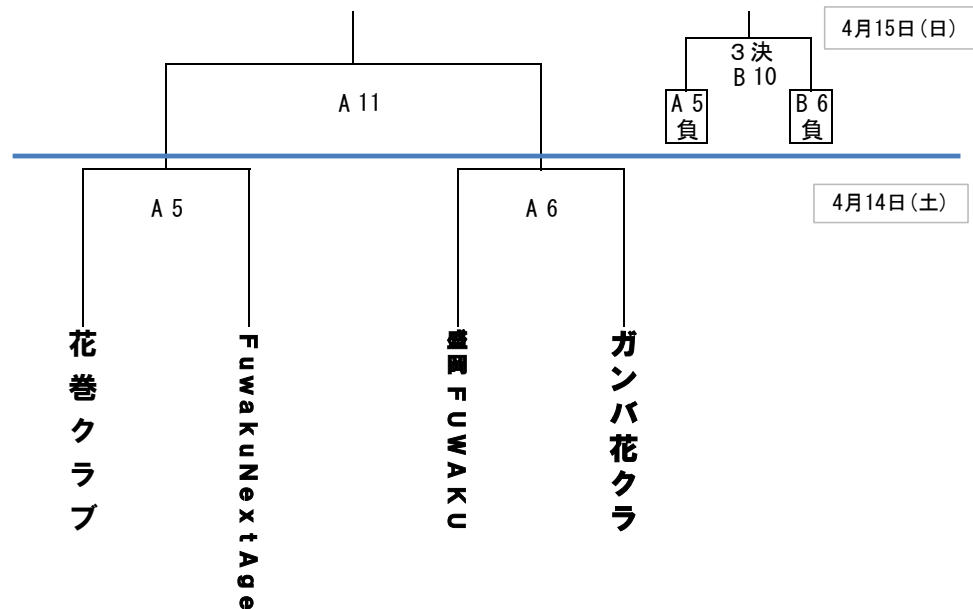

平成30年度花巻市民スポーツ大会 兼 第51回岩手県南春季ハンドボール選手権大会組み合わせ

一般男子

一般女子

高校男子

高校女子