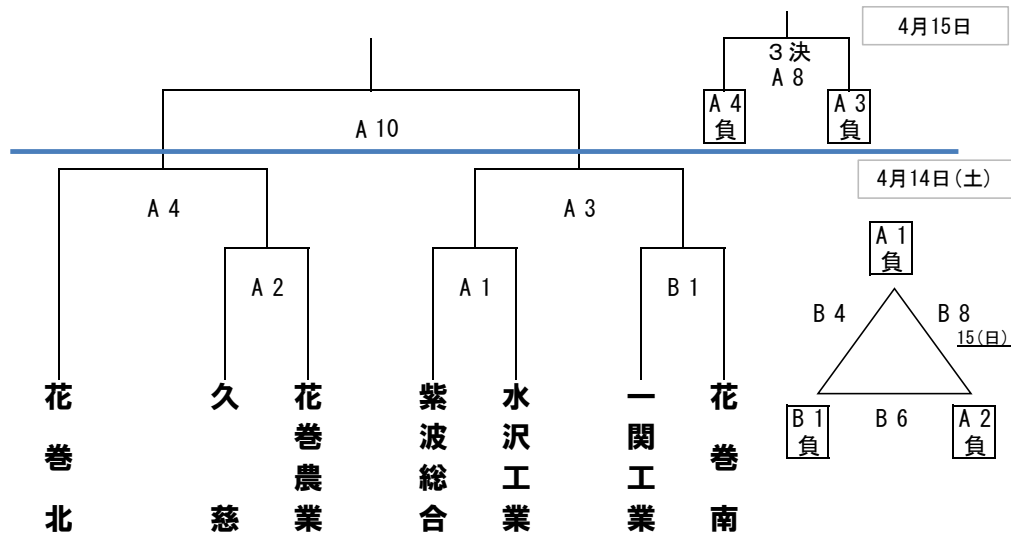

平成30年度花巻市民スポーツ大会 兼 第51回岩手県南春季ハンドボール選手権大会組み合わせ

一般男子

一般女子

高校男子

高校女子