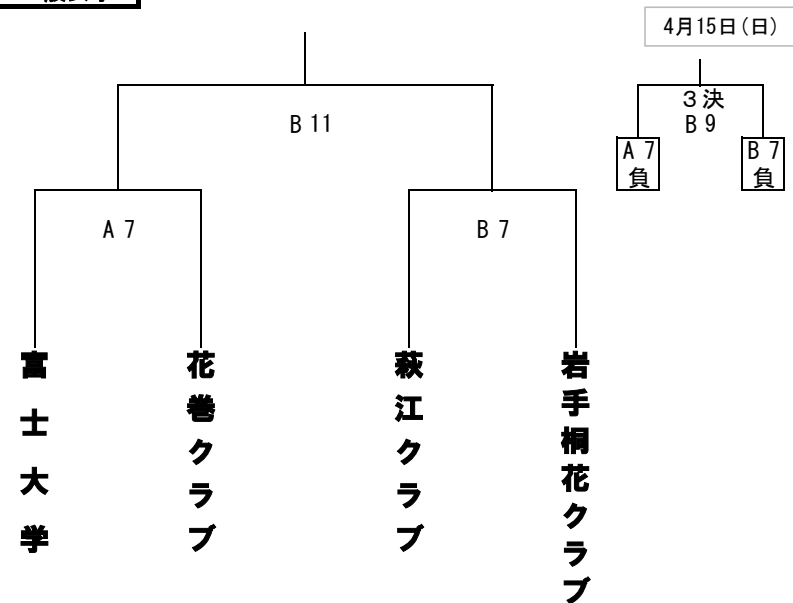

平成30年度花巻市民スポーツ大会 兼 第51回岩手県南春季ハンドボール選手権大会組み合わせ

一般男子

一般女子

高校男子

高校女子