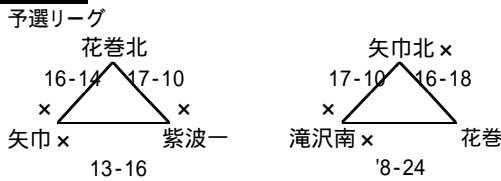

平成20年度 第41回岩手県南秋季ハンドボール選手権大会 兼 第1回岩手県高等学校秋季ハンドボール大会 組合せ

Aコート:花巻市総合体育館第1アリーナ南側
Dコート:花巻北高体育館

Bコート:花巻市総合体育館第1アリーナ北側
D'コート:花巻北高校ハンドボールコート

Cコート:花巻市総合体育館第2アリーナ
Eコート:花巻農業高体育館

ベスト8入替戦:盛岡三高・花巻南高は
ベスト8シード権獲得(昇格)

ベスト8入替戦:盛岡南高・盛岡商業高は
ベスト8シード権獲得(残留)

高校男女交流戦 高校秋季大会を終えた県南ブロックチームによる交流試合(タイムテーブル参照)

予選リーグ

	花巻	矢巾	矢北	紫一	滝南	勝	負	分	順
花巻	-	12-9	16-14	18-12	21-10	4	0	0	1
矢巾	9-12	-	13-4	12-3	17-11	3	1	0	2
矢巾北	14-16	4-13	-	11-9	20-8	2	2	0	3
紫波一	12-18	3-12	9-11	-	4-10	0	4	0	5
滝沢南	10-21	11-17	8-20	10-4	-	1	3	0	4