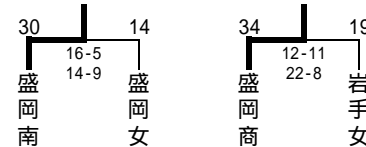

平成20年度 第41回岩手県南秋季ハンドボール選手権大会 兼 第1回岩手県高等学校秋季ハンドボール大会 組合せ

Aコート:花巻市総合体育館第1アリーナ南側
Dコート:花巻北高体育館

Bコート:花巻市総合体育館第1アリーナ北側
D'コート:花巻北高校ハンドボールコート

Cコート:花巻市総合体育館第2アリーナ
Eコート:花巻農業高体育館

ベスト8入替戦:盛岡三高・花巻南高は
ベスト8シード権獲得(昇格)

ベスト8入替戦:盛岡南高・盛岡商業高は
ベスト8シード権獲得(残留)

高校男女交流戦 高校秋季大会を終えた県南ブロックチームによる交流試合(タイムテーブル参照)

予選リーグ

	花巻	矢巾	矢北	紫一	滝南	勝	負	分	順
花巻	-	12-9	16-14	18-12	21-10	4	0	0	1
矢巾	9-12	-	13-4	12-3	17-11	3	1	0	2
矢巾北	14-16	4-13	-	11-9	20-8	2	2	0	3
紫波一	12-18	3-12	9-11	-	4-10	0	4	0	5
滝沢南	10-21	11-17	8-20	10-4	-	1	3	0	4