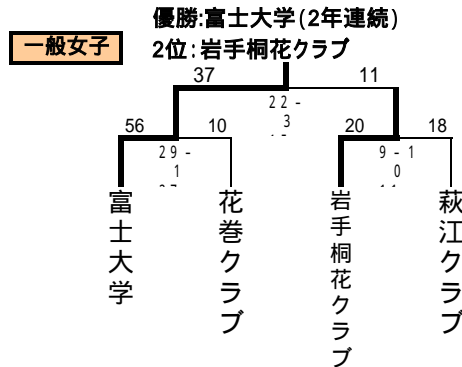

平成20年度 第41回岩手県南秋季ハンドボール選手権大会 兼 第1回岩手県高等学校秋季ハンドボール大会 組合せ

Aコート:花巻市総合体育館第1アリーナ南側
Dコート:花巻北高体育館

Bコート:花巻市総合体育館第1アリーナ北側
D'コート:花巻北高校ハンドボールコート

Cコート:花巻市総合体育館第2アリーナ
Eコート:花巻農業高体育館

ベスト8入替戦:盛岡三高・花巻南高は
ベスト8シード権獲得(昇格)

ベスト8入替戦:盛岡南高・盛岡商業高は
ベスト8シード権獲得(残留)

高校男女交流戦 高校秋季大会を終えた県南ブロックチームによる交流試合(タイムテーブル参照)

予選リーグ

	花巻	矢巾	矢北	紫一	滝南	勝	負	分	順
花巻	-	12-9	16-14	18-12	21-10	4	0	0	1
矢巾	9-12	-	13-4	12-3	17-11	3	1	0	2
矢巾北	14-16	4-13	-	11-9	20-8	2	2	0	3
紫波一	12-18	3-12	9-11	-	4-10	0	4	0	5
滝沢南	10-21	11-17	8-20	10-4	-	1	3	0	4