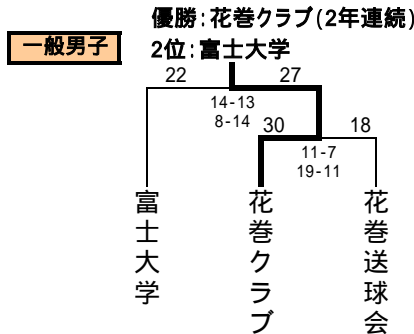

平成20年度 第41回岩手県南秋季ハンドボール選手権大会 兼 第1回岩手県高等学校秋季ハンドボール大会 組合せ

Aコート:花巻市総合体育館第1アリーナ南側
Dコート:花巻北高体育館

Bコート:花巻市総合体育館第1アリーナ北側
D'コート:花巻北高校ハンドボールコート

Cコート:花巻市総合体育館第2アリーナ
Eコート:花巻農業高体育館

ベスト8入替戦:盛岡三高・花巻南高は
ベスト8シード権獲得(昇格)

ベスト8入替戦:盛岡南高・盛岡商業高は
ベスト8シード権獲得(残留)

高校男女交流戦 高校秋季大会を終えた県南ブロックチームによる交流試合(タイムテーブル参照)

予選リーグ

	花巻	矢巾	矢北	紫一	滝南	勝	負	分	順
花巻	-	12-9	16-14	18-12	21-10	4	0	0	1
矢巾	9-12	-	13-4	12-3	17-11	3	1	0	2
矢巾北	14-16	4-13	-	11-9	20-8	2	2	0	3
紫波一	12-18	3-12	9-11	-	4-10	0	4	0	5
滝沢南	10-21	11-17	8-20	10-4	-	1	3	0	4