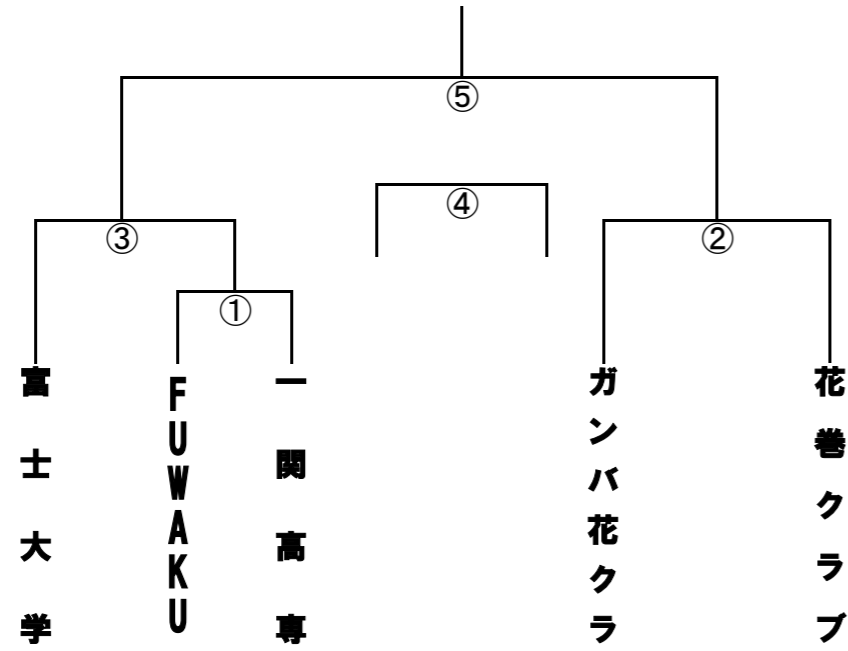

平成27年度 第48回岩手県南秋季ハンドボール選手権大会組合せ

一般男子

一般女子

	富士大学	岩手桐花	萩江クラブ	勝	負	得点	失点	順位
富士大学		③	①					
岩手桐花	③		②					
萩江クラブ	①	②						

高校男子

高校女子