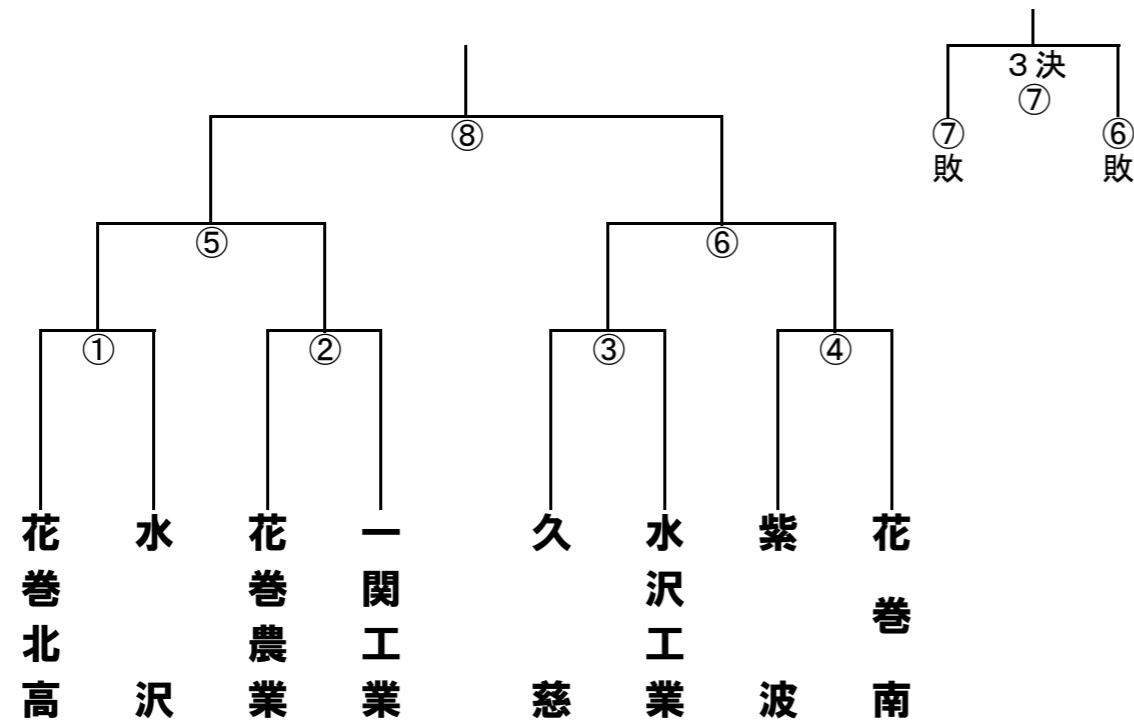

平成27年度 第48回岩手県南秋季ハンドボール選手権大会組合せ

一般男子

一般女子

	富士大学	岩手桐花	萩江クラブ	勝	負	得点	失点	順位
富士大学		③	①					
岩手桐花	③		②					
萩江クラブ	①	②						

高校男子

高校女子