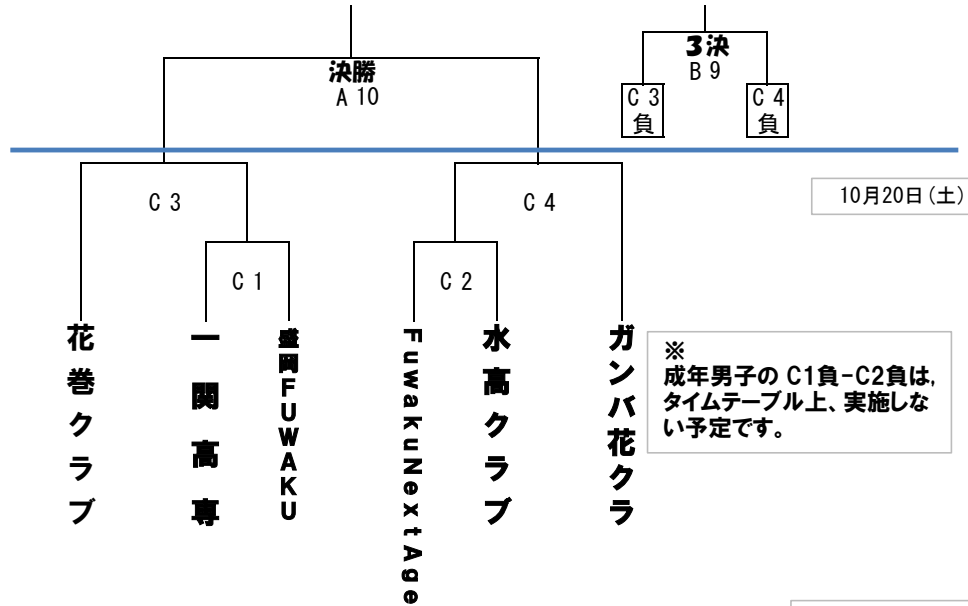

# 平成30年度花巻市民スポーツ大会 兼 第51回岩手県南秋季ハンドボール選手権大会組み合わせ

## 一般男子

10月21日(日)