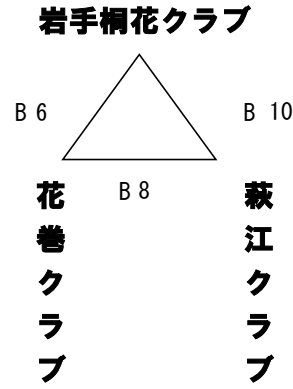

一般女子

10月21日(日)