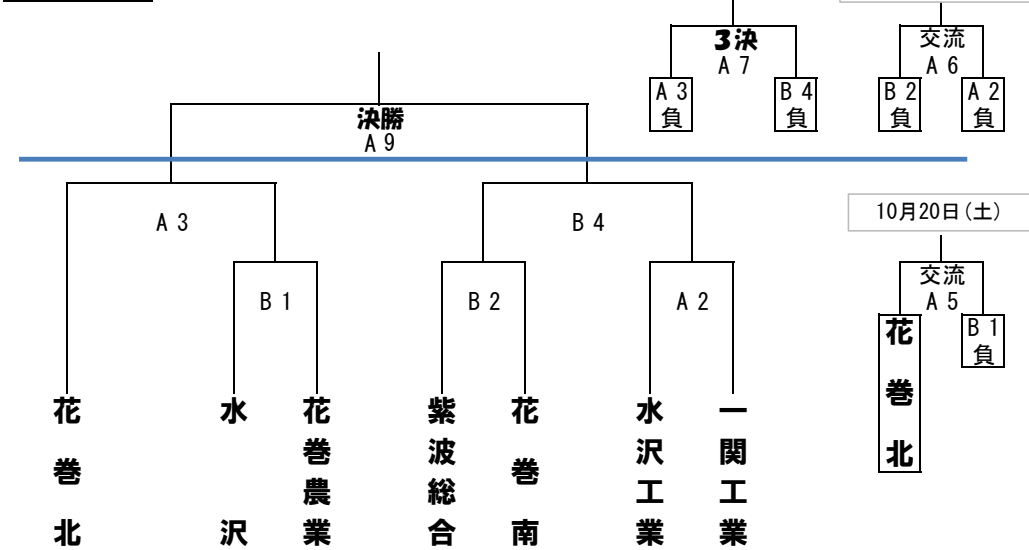

## 一般女子

10月21日(日)

	桐花ク	花巻ク	萩江ク	勝敗
桐花ク	-	-	-	勝敗
花巻ク	-	-	-	勝敗
萩江ク	-	-	-	勝敗

## 高校男子

10月21日(日)