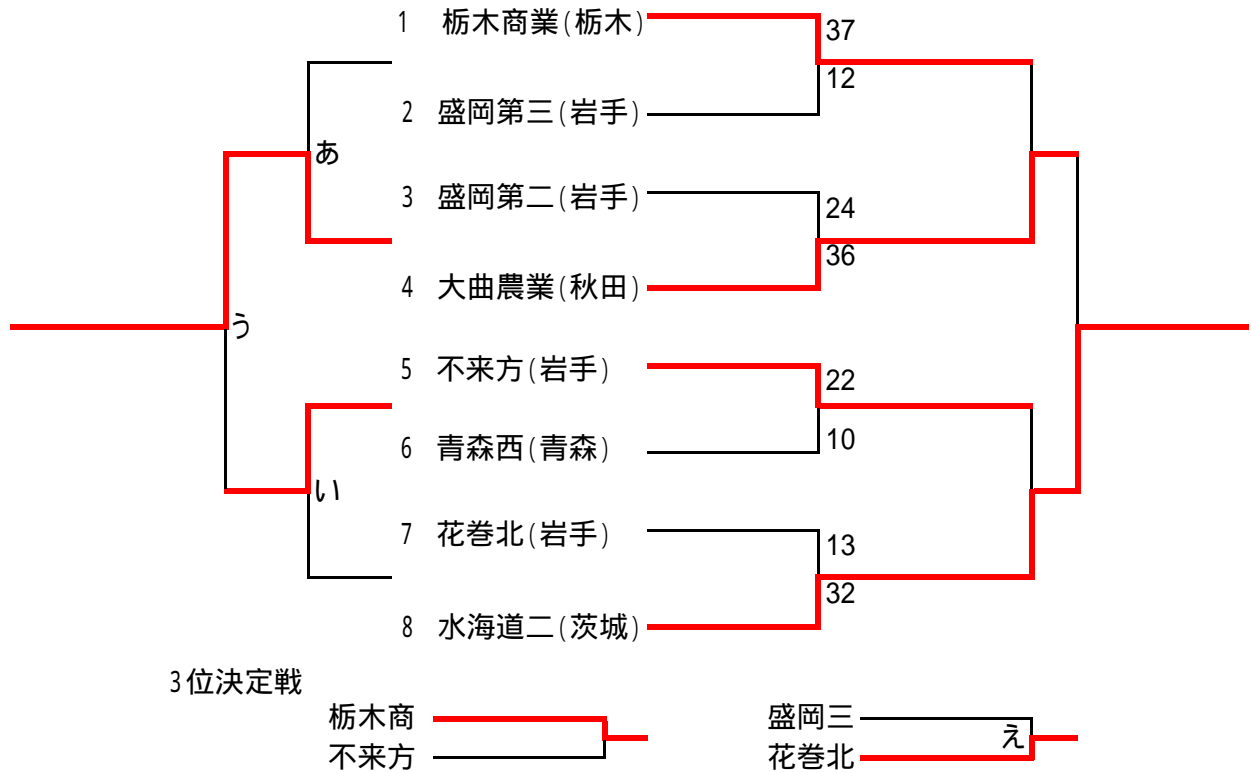

# 第15回北日本高等学校選抜ハンドボール交流大会 女子の部組み合わせ

## 順位決定リーグ

敗退チームは順位決定リーグを行う。

平成20年4月26日(土) 30 - 10 - 30、練習試合は30分

タイムテーブル		花巻市総合体育館Aコート	花巻市総合体育館Bコート
第1試合	10:00~11:10	不来方 22 - 10青森西	花巻北13 - 32水海道第二
練習試合	11:30~12:00	勝ち - 負け	負け - 勝ち
第2試合	13:00~14:10	栃木商業37 12盛岡第三	盛岡第二24 36大曲農業
練習試合	14:30~15:00	勝ち - 負け	負け - 勝ち
練習試合	15:30~16:00	勝ち - 負け	負け - 勝ち
練習試合	16:10~16:40	負け - 勝ち	勝ち - 負け

平成20年4月27日(日) 30-10-30、練習試合は30分

タイムテーブル		花巻市総合体育館Aコート	花巻市総合体育館Bコート
準決勝	9:00~10:10	栃木商26 - 27大曲農	不来方23 - 30水海道二
順位決定	10:20~11:30	あ 盛岡三16 - 28盛岡二	い 青森西30 - 14花巻北
決勝・3決	11:50~13:00	水海道二31 - 23大曲農	栃木商28 - 16不来方
順位決定	13:20~14:30	う 盛岡二28 - 16青森西	え 花巻北19 - 17盛岡三
練習試合			
練習試合		-	-