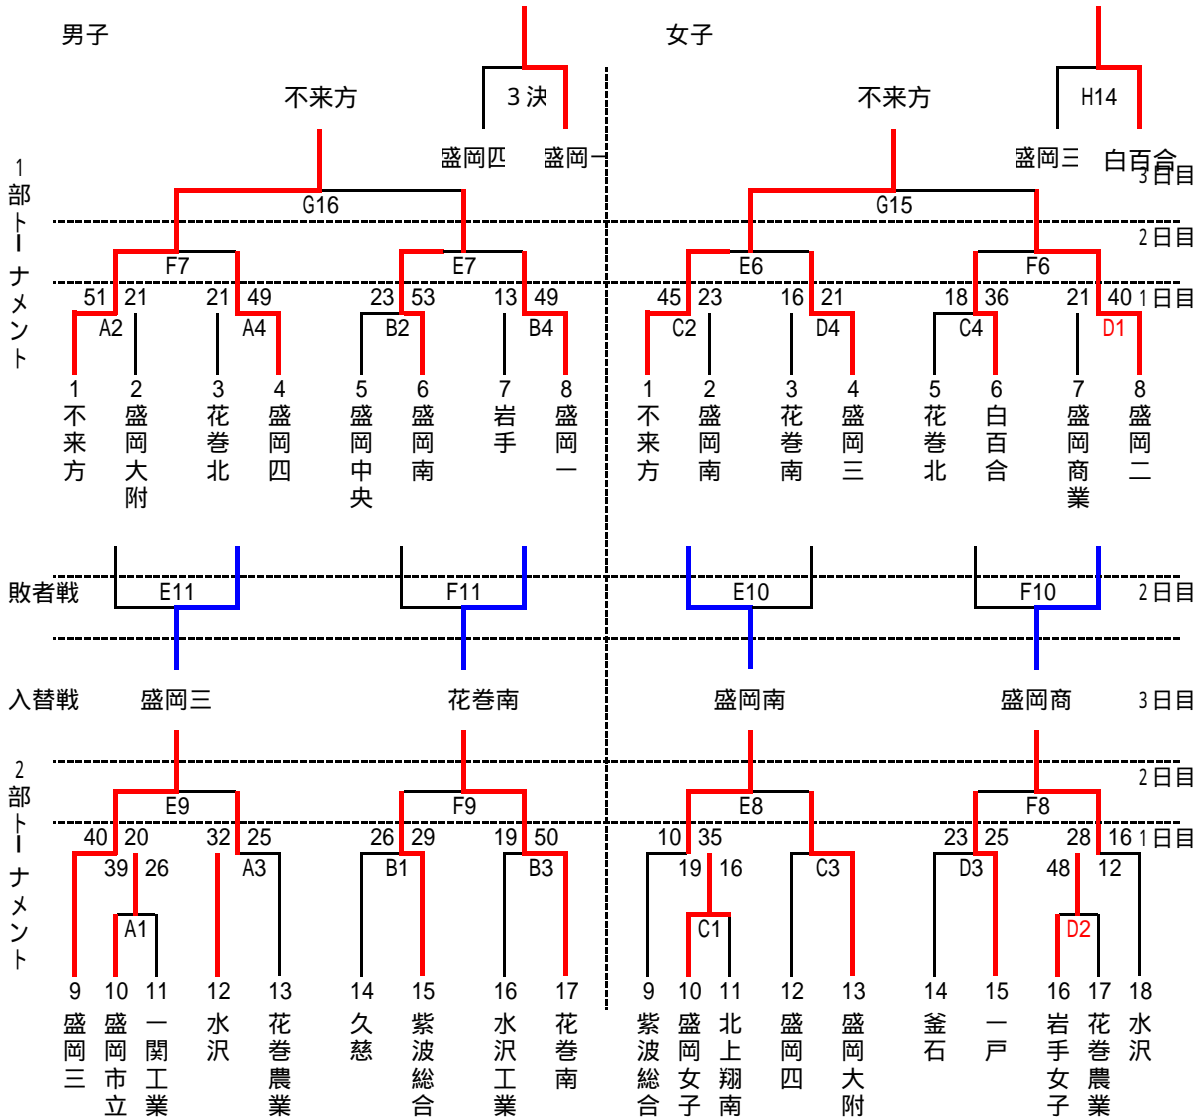

平成20年度第1回岩手県高等学校秋季ハンドボール大会組合せ

タイムテーブル

	Aコート(盛三)	Bコート(盛南)	Cコート(盛二)	Dコート(盛商)	男子	女子
9月20日	1 9:00~	1 9:00~	1 9:00~	1 9:00~	A 盛岡三高体育館 B 盛岡南高体育館	C 盛岡二高体育館 D 盛岡商業体育館
	2 10:25~	2 10:25~	2 10:25~	2 10:25~		
	3 11:50~	3 11:50~	3 11:50~	3 11:50~		
	4 13:15~	4 13:15~	4 13:15~	4 13:15~		
	5 14:40~	5 14:40~	5 14:40~	5 14:40~		
9月21日	6 9:00~	6 9:00~			E 盛岡一高体育館 F 岩手高校体育館	
	7 10:25~	7 10:25~				
	8 11:50~	8 11:50~				
	9 13:15~	9 13:15~				
	10 14:40~	10 14:40~				
10月11日	12 9:30~	12 9:30~			G H 花巻市総合体育館	
	13 11:00~	13 11:00~				
	14 12:30~	14 12:30~				
	15 14:00~					
	16 15:30~					