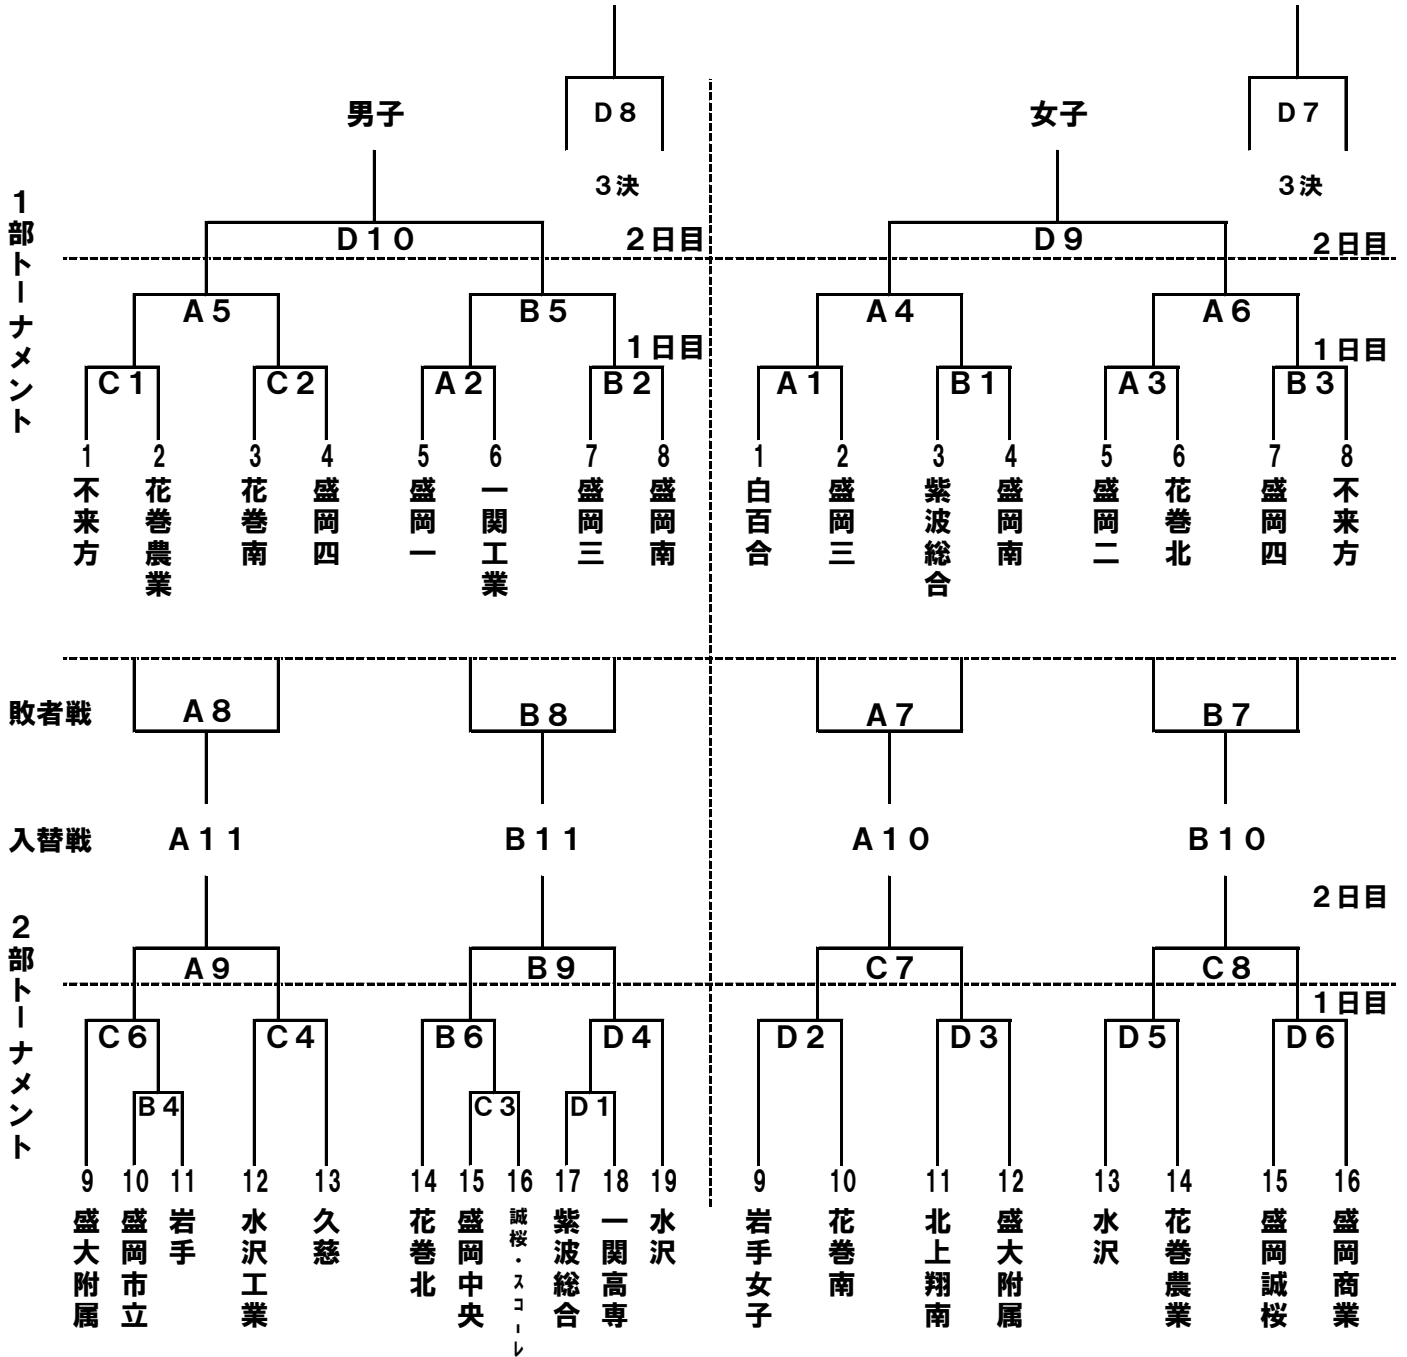

平成26年度第7回岩手県高等学校秋季ハンドボール大会組合せ

タイムテーブル

	Aコート (総合手前)	Bコート (総合奥)	Cコート (アネックス)	Dコート (市民)	
9月27日	1 9:15~	1 9:15~	1 9:15~	1 9:15~	両日共に開館時間は8時です。
	2 10:30~	2 10:30~	2 10:30~	2 10:30~	
	3 11:45~	3 11:45~	3 11:45~	3 11:45~	
	4 13:00~	4 13:00~	4 13:00~	4 13:00~	
	5 14:15~	5 14:15~	5 14:15~	5 14:15~	
	6 15:30~	6 15:30~	6 16:00~	6 15:30~	
9月28日	7 9:30~	7 9:30~	7 9:30~	7 9:30~	
	8 10:45~	8 10:45~	8 10:45~	8 10:45~	
	9 12:00~	9 12:00~		9 12:00~	
	10 13:45~	10 13:45~		10 13:15~	
	11 15:00~	11 15:00~			