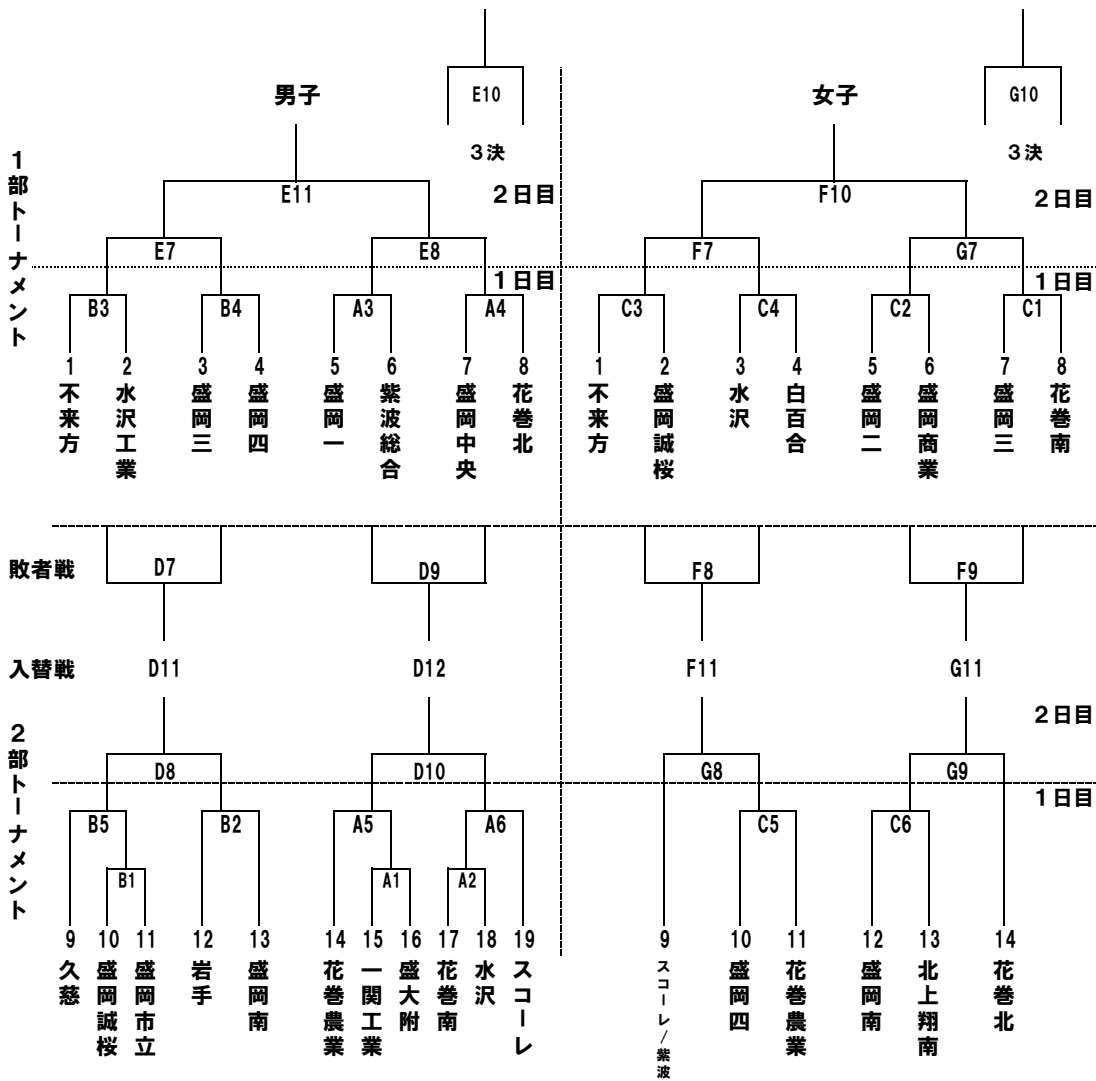

# 平成27年度第8回岩手県高等学校秋季ハンドボール大会組合せ

タイムテーブル

	Aコート (盛岡一高)	Bコート (盛岡三高)	Cコート (盛岡商業)			
9月20日	1 9:15~	1 9:15~	1 9:15~			
	2 10:30~	2 10:30~	2 10:30~			
	3 11:45~	3 11:45~	3 11:45~			
	4 13:00~	4 13:00~	4 13:00~			
	5 14:15~	5 14:15~	5 14:15~			
	6 15:30~		6 15:30~			
9月21日	Dコート (花巻農業)	Eコート (花巻北高)	Fコート (富士大学)	Gコート (富士大学)		
	7 9:30~	7 9:30~	7 9:30~	7 9:30~		
	8 10:45~	8 10:45~	8 10:45~	8 10:45~		
	9 12:00~		9 12:00~	9 12:00~		
	10 13:15~	10 13:15~	10 13:15~	10 13:15~		
	11 14:30~	11 14:30~	11 14:30~	11 14:30~		
12 15:45~						