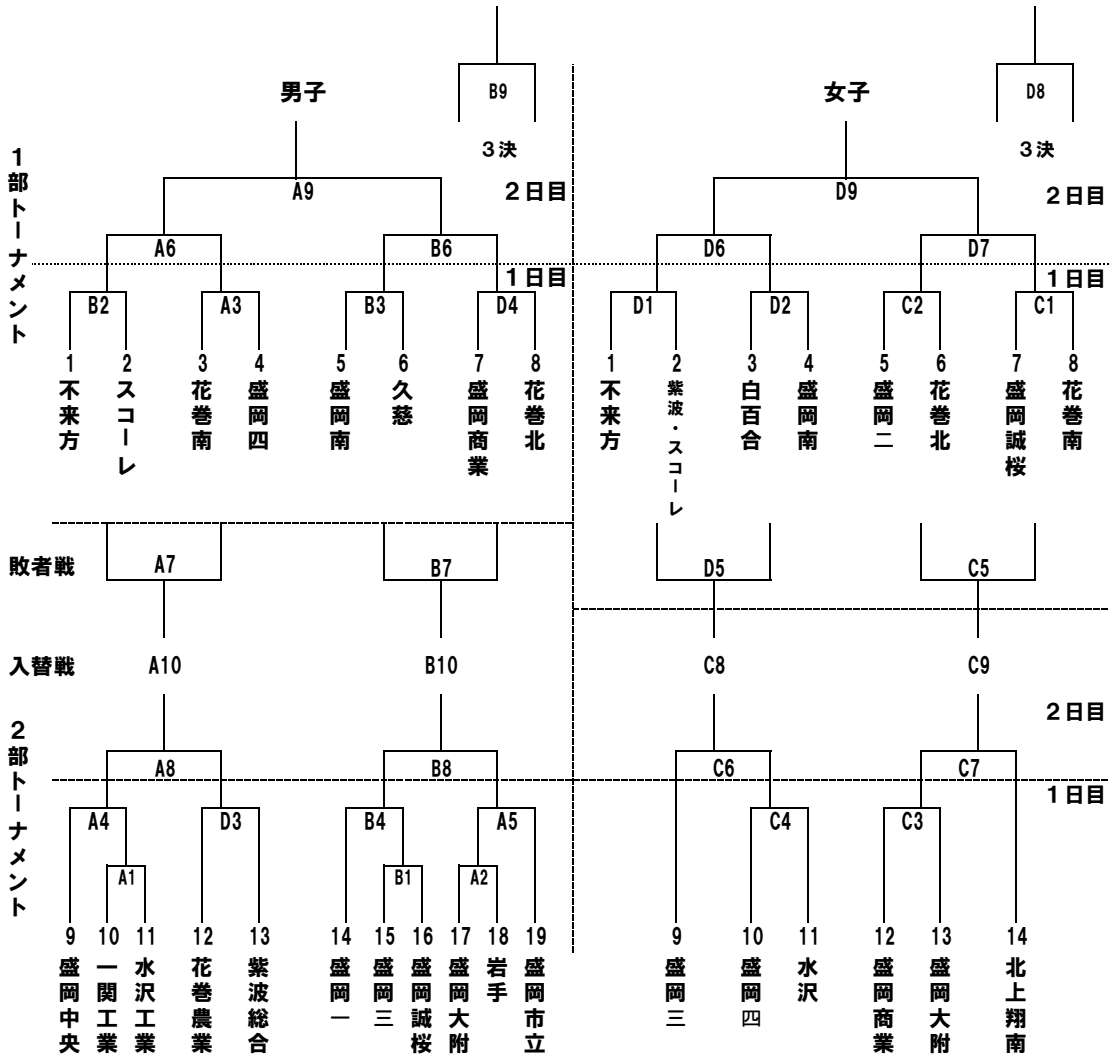

平成28年度第9回岩手県高等学校秋季ハンドボール大会組合せ

タイムテーブル

	Aコート (富士大学)	Bコート (富士大学)	Cコート (盛岡商業)	Dコート (花巻農業)	
8月27日	1 9:30~	1 9:30~	1 9:30~	1 9:30~	※今大会の試合球は 男子：モルテン 女子：ミカサです。
	2 10:45~	2 10:45~	2 10:45~	2 10:45~	
	3 12:00~	3 12:00~	3 12:00~	3 12:00~	
	4 13:15~	4 13:15~	4 13:15~	4 13:15~	
	5 14:30~		5 14:30~	5 14:30~	
8月28日	6 9:30~	6 9:30~	6 9:30~	6 9:30~	
	7 10:45~	7 10:45~	7 10:45~	7 10:45~	
	8 12:00~	8 12:00~	8 12:00~	8 12:00~	
	9 13:15~	9 13:15~	8 13:15~	8 13:15~	
	10 14:30~	10 14:30~	9 14:30~	9 14:30~	