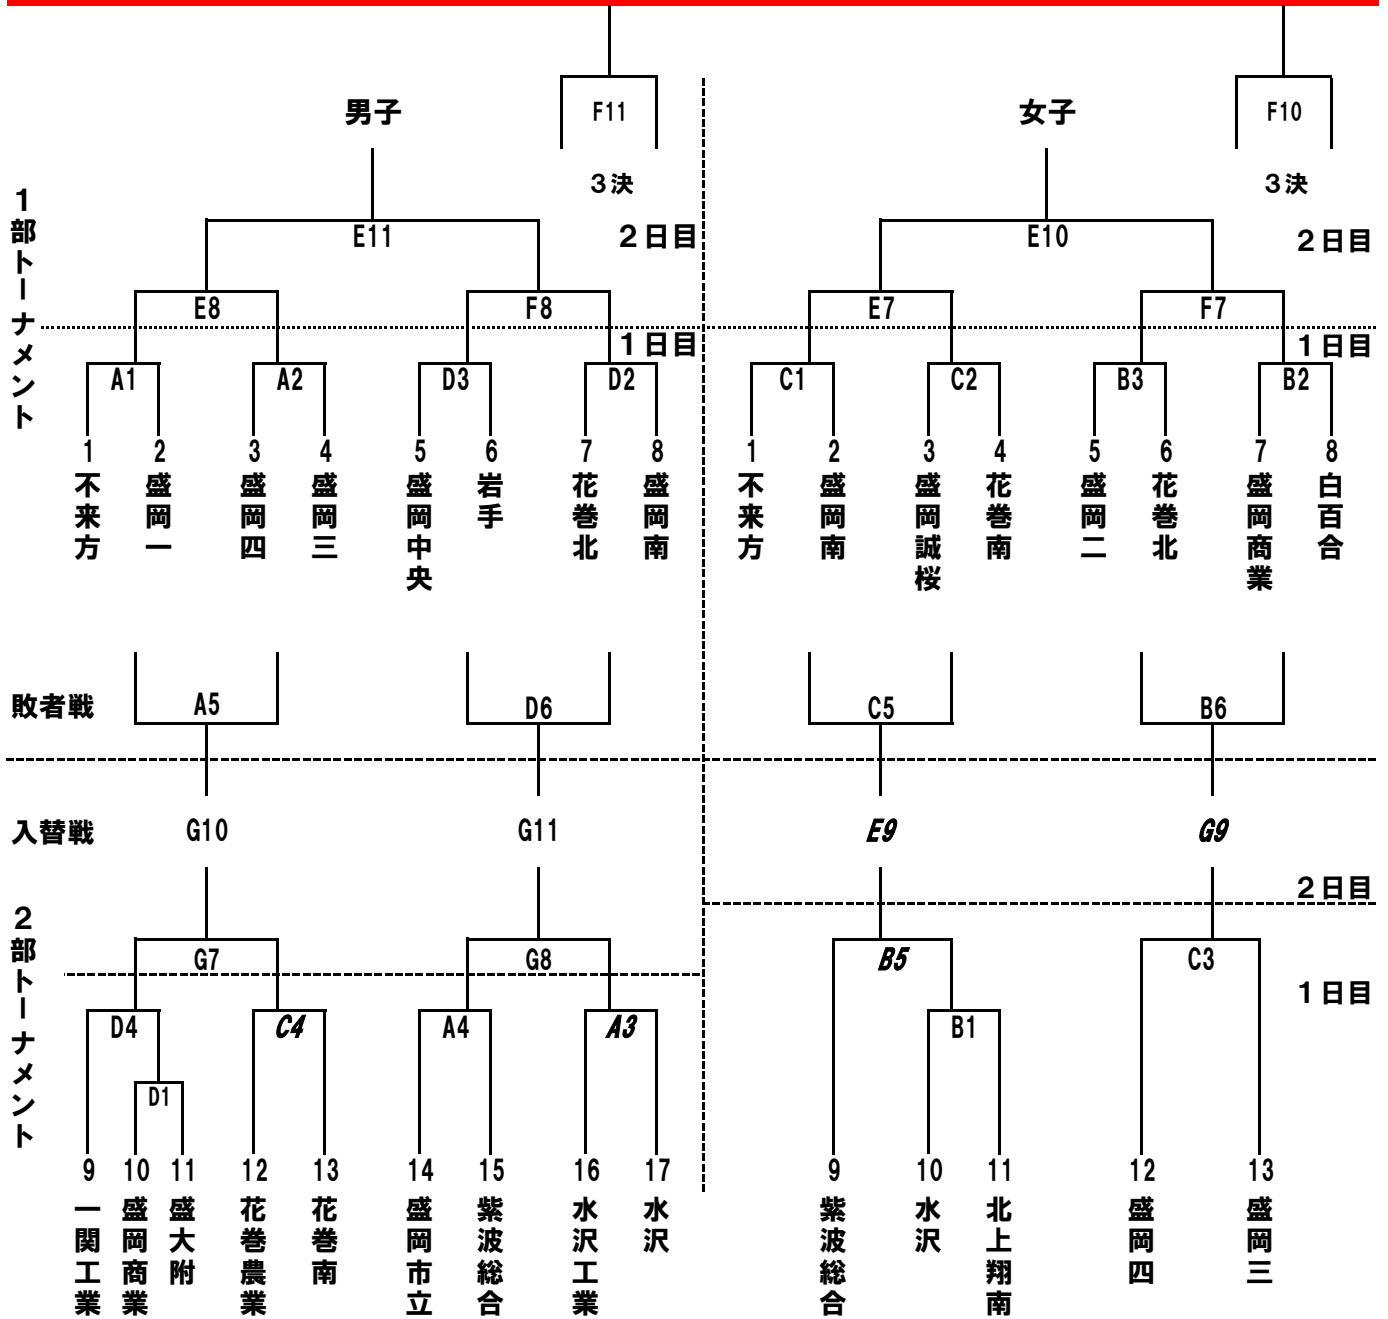

平成30年度第11回岩手県高等学校秋季ハンドボール大会組合せ(9/7版)

タイムテーブル

	Aコート (盛岡一高)	Bコート (盛岡二高)	Cコート (盛岡三高)	Dコート (盛岡商業)		
9月22日	1 9:30~	1 9:30~	1 9:30~	1 9:30~	※今大会の試合球 男子：モルテン 女子：ミカサ	
	2 10:40~	2 10:40~	2 10:40~	2 10:40~		
	3 11:50~	3 11:50~	3 11:50~	3 11:50~		
	4 13:00~		4 13:00~	4 13:00~		
	5 14:10~	5 14:10~	5 14:10~			
	6 15:20~			6 15:20~		
9月23日	Eコート (富士大学)	Fコート (富士大学)	Gコート (花巻北高)			
	7 10:00~	7 10:00~	7 10:00~			
	8 11:10~	8 11:10~	8 11:10~			
	9 12:20~		9 12:20~			
	10 13:30~	10 13:30~	10 13:30~			
	11 14:40~	11 14:40~				