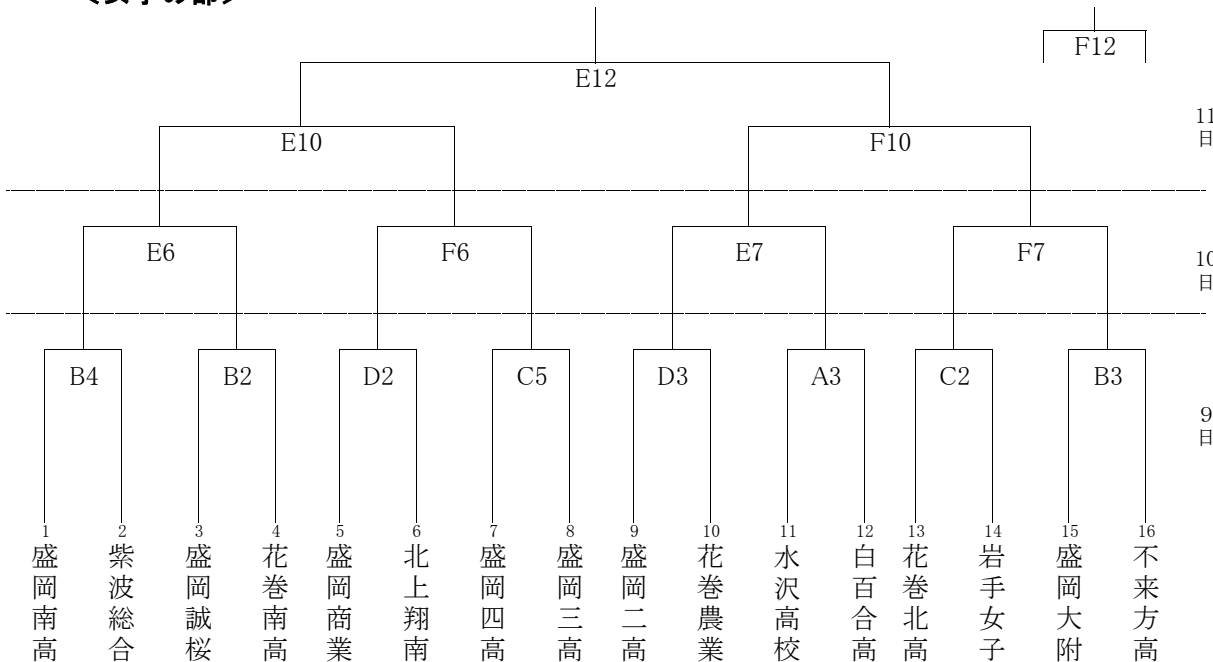

第58回岩手県高等学校新人ハンドボール大会 組合せ

<男子の部>

期日 平成26年11月9日(日)～11月11日(火)
 会場 Aコート 富士大学スポーツセンター(手前)
 Bコート 富士大学スポーツセンター(奥)
 Cコート 花巻北高等学校体育館
 Dコート 花巻農業高等学校体育館
 Eコート 花巻市総合体育館第1アリーナ(南側)
 Fコート 花巻市総合体育館第1アリーナ(北側)
 タイムテーブル

	Aコート 富士大学スポーツセンター		Bコート 富士大学スポーツセンター		Cコート 花巻北高 体育館		Dコート 花巻農高 体育館	
9日	1	9:30～	1	9:30～	1	9:30～	1	9:30～
	2	11:00～	2	11:00～	2	11:00～	2	11:00～
	3	12:30～	3	12:30～	3	12:30～	3	12:30～
	4	14:00～	4	14:00～	4	14:00～	4	14:00～
	5	15:30～	5	15:30～	5	15:30～		
10日	Eコート 花巻市総合体育館		Fコート 花巻市総合体育館					
	6	10:30～	6	10:30～				
	7	12:00～	7	12:00～				
	8	13:30～	8	13:30～				
	9	15:00～	9	15:00～				
11日	10	9:30～	10	9:30～				
	11	11:00～	11	11:00～				
	12	13:00～	12	13:00～				
	13	14:30～	13	14:30～				
	閉会式		競技終了後					

<女子の部>

今大会の使用球は

男子 1日目 ミカサ
 2日目 モルテン
 3日目 ミカサ
 女子 1日目 モルテン
 2日目 ミカサ
 3日目 モルテン