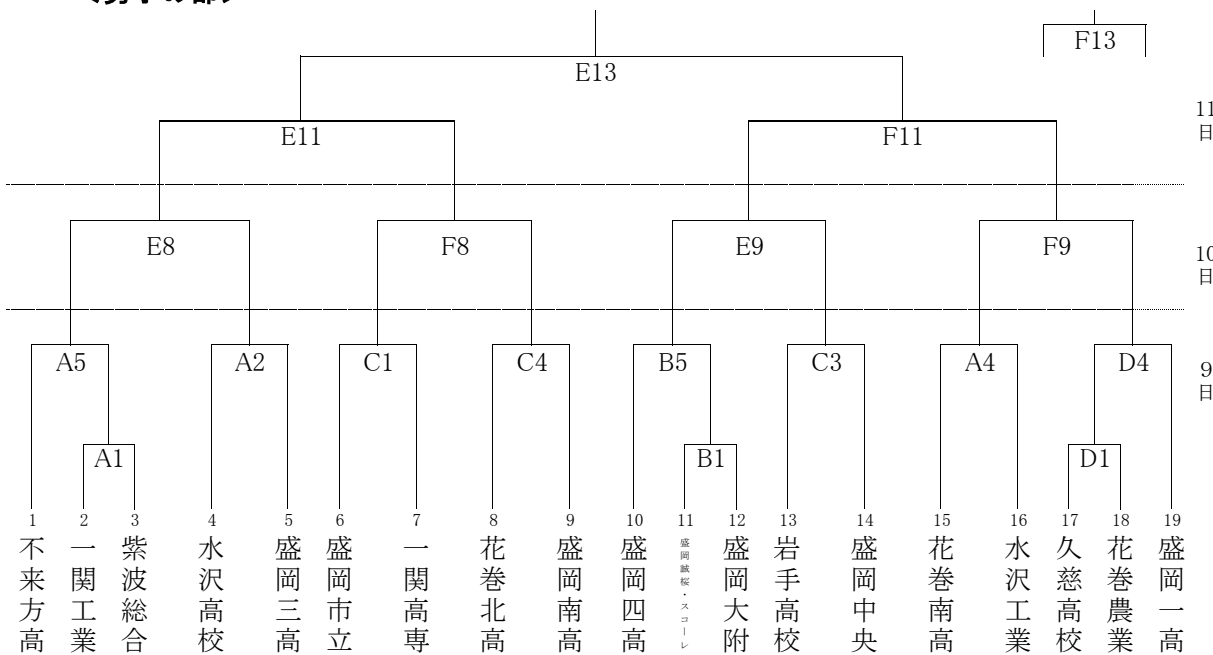

第58回岩手県高等学校新人ハンドボール大会 組合せ

<男子の部>

期日 平成26年11月9日(日)～11月11日(火)
 会場 Aコート 富士大学スポーツセンター(手前)
 Bコート 富士大学スポーツセンター(奥)
 Cコート 花巻北高等学校体育館
 Dコート 花巻農業高等学校体育館
 Eコート 花巻市総合体育館第1アリーナ(南側)
 Fコート 花巻市総合体育館第1アリーナ(北側)
 タイムテーブル

	Aコート 富士大学スポーツセンター		Bコート 富士大学スポーツセンター		Cコート 花巻北高 体育館		Dコート 花巻農高 体育館	
9日	1	9:30～	1	9:30～	1	9:30～	1	9:30～
	2	11:00～	2	11:00～	2	11:00～	2	11:00～
	3	12:30～	3	12:30～	3	12:30～	3	12:30～
	4	14:00～	4	14:00～	4	14:00～	4	14:00～
	5	15:30～	5	15:30～	5	15:30～		
10日	Eコート 花巻市総合体育館		Fコート 花巻市総合体育館					
	6	10:30～	6	10:30～				
	7	12:00～	7	12:00～				
	8	13:30～	8	13:30～				
	9	15:00～	9	15:00～				
11日	10	9:30～	10	9:30～				
	11	11:00～	11	11:00～				
	12	13:00～	12	13:00～				
	13	14:30～	13	14:30～				
	閉会式		競技終了後					

<女子の部>

今大会の使用球は

男子 1日目 ミカサ
 2日目 モルテン
 3日目 ミカサ
 女子 1日目 モルテン
 2日目 ミカサ
 3日目 モルテン