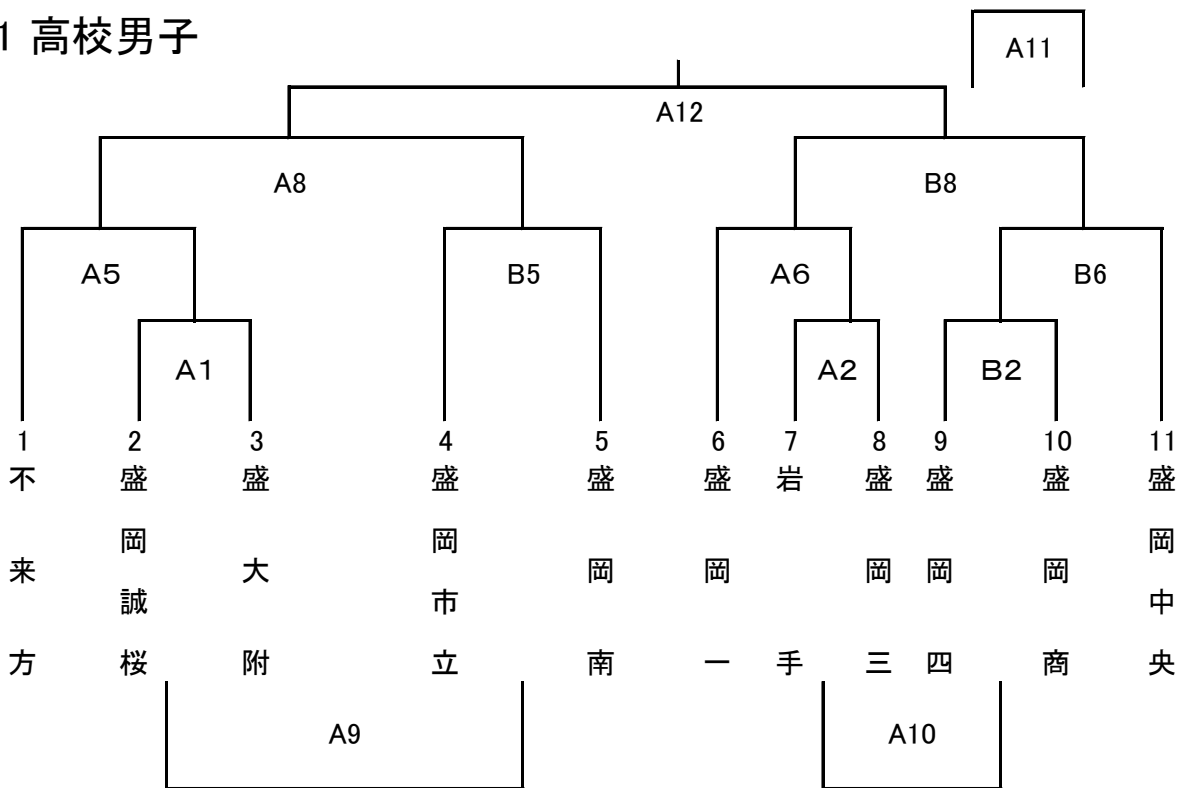

# 平成30年度第70回盛岡市民体育大会 組合せ

## 1 高校男子

## 2 高校女子