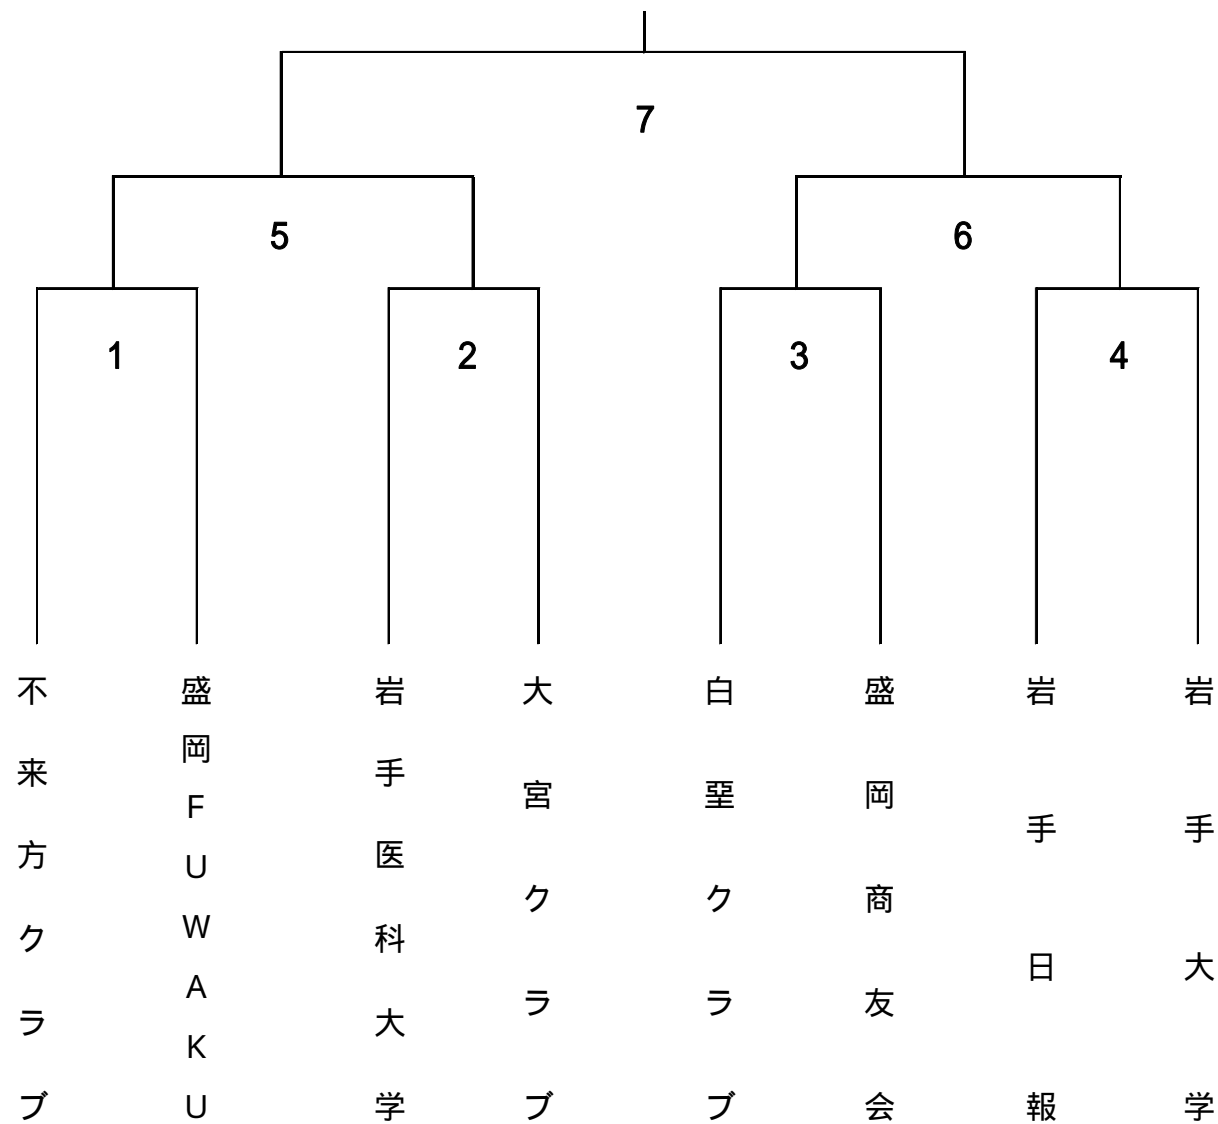

第66回 盛岡市民体育大会（一般の部）

一般男子

一般女子

| | | | | |
|---------------|--------|--------|---------|---------------|
| | 不参加クラブ | 白梅三英英会 | 岩手桐花クラブ | ギャロップレディースクラブ |
| 不参加クラブ | | か | う | あ |
| 白梅三英英会 | | | い | え |
| 岩手桐花クラブ | | | | お |
| ギャロップレディースクラブ | | | | |

4月19日（土）：盛岡体育館

| | | |
|------------|------|---------------------------|
| 8:00 ~ | 開場準備 | 一般女子（前日には準備できてますのでモップがけ等） |
| 20分-5分-20分 | | |

| | 開始時刻 | 種別 | 組み合わせ | |
|---|---------|------|--------|------------------|
| あ | 9:00 ~ | 一般女子 | 不参加クラブ | VS ギャロップレディースクラブ |
| い | 9:55 ~ | 一般女子 | 白梅三英英会 | VS 岩手桐花クラブ |
| 1 | 10:50 ~ | 一般男子 | 不参加クラブ | VS 盛岡FUWAKU |
| 2 | 11:45 ~ | 一般男子 | 岩手医科大学 | VS 大宮クラブ |
| う | 12:40 ~ | 一般女子 | 不参加クラブ | VS 岩手桐花クラブ |
| え | 13:35 ~ | 一般女子 | 白梅三英英会 | VS ギャロップレディースクラブ |
| 3 | 14:30 ~ | 一般男子 | 白聖クラブ | VS 盛岡商友会 |
| 4 | 15:25 ~ | 一般男子 | 岩手日報 | VS 岩手大学 |