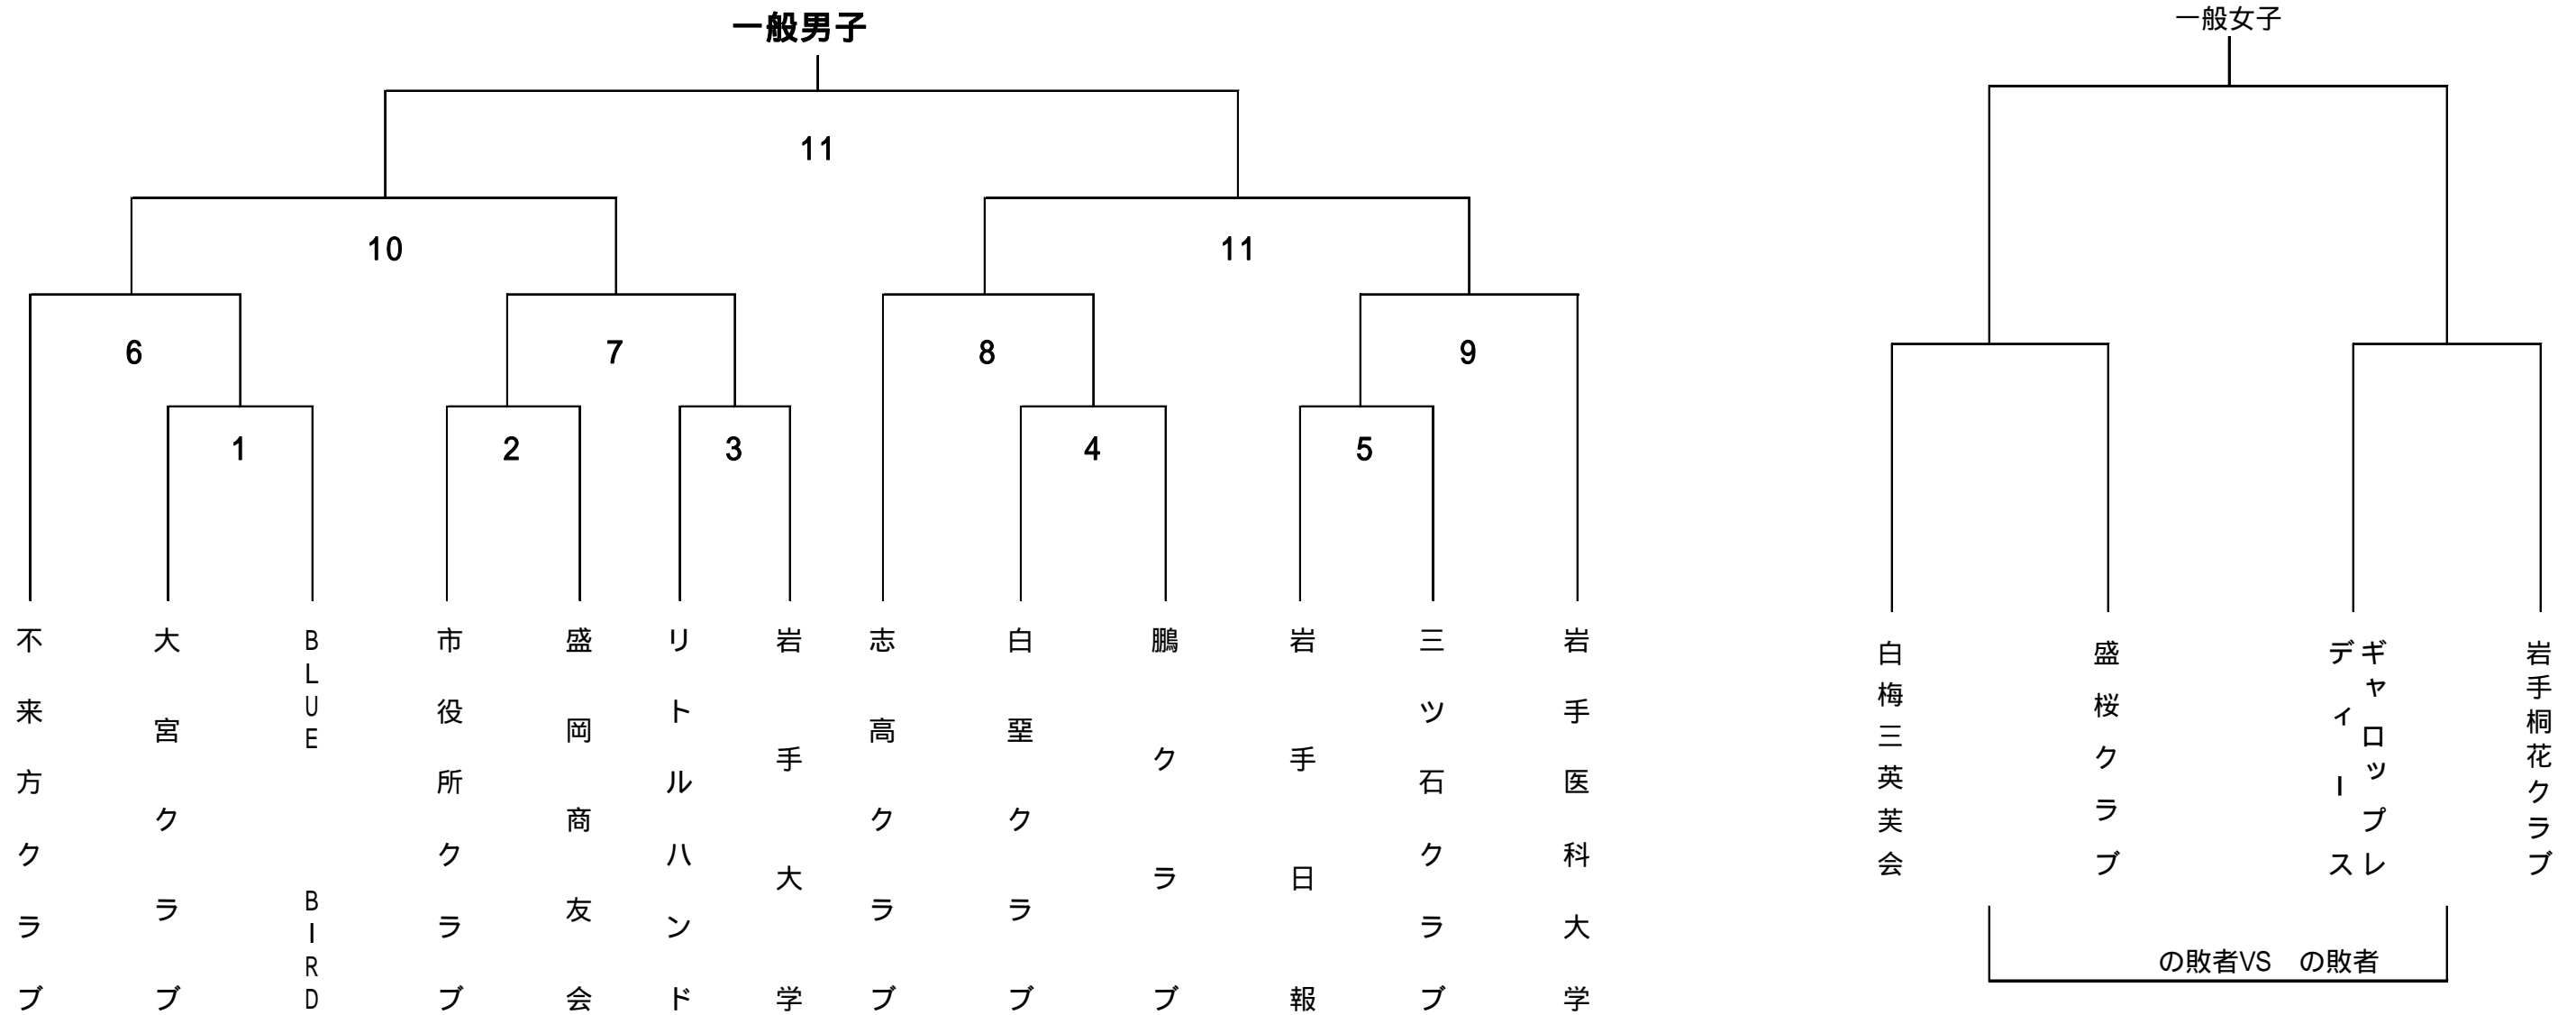

第64回 盛岡市民体育大会 (一般の部)

4月14日(土)：盛岡体育館

8:00 ~	開場準備	大宮クラブ・BLUE BIRD・盛岡商友会・市役所クラブ
--------	------	------------------------------

20分-5分-20分

開始時刻	種別	組み合わせ	審判割当	オフィシャル
1 9:00 ~	一般男子	大宮クラブ VS BLUE BIRD	盛岡商友会	盛桜クラブ
2 9:55 ~	"	市役所クラブ VS 盛岡商友会	BLUE BIRD	ギャロップレディース
10:50 ~	一般女子	白梅三英会 VS 盛桜クラブ	大宮クラブ	市役所クラブ
11:45 ~	"	ギャロップレディース VS 岩手桐花クラブ	白梅三英会	岩手大学
3 12:40 ~	一般男子	リトルハンド VS 岩手大学	リトルハンド	岩手桐花クラブ
13:35 ~	一般女子	の敗者 VS の敗者	白壘クラブ	岩手大学
14:30 ~	"	の勝者 VS の勝者	岩手大学	三ツ石クラブ
4 15:25 ~	一般男子	白壘クラブ VS 鵬クラブ	岩手日報	の勝者
5 16:20 ~	"	岩手日報 VS 三ツ石クラブ	鵬クラブ	の勝者

17:15 ~	整理	白壘クラブ・鵬クラブ・岩手日報クラブ・三ツ石クラブ
17:30		退館

4月15日(日)：盛岡体育館

20分-5分-20分

開場：7:30

開始時刻	種別	組み合わせ
6 8:30 ~	一般男子	不来方クラブ VS 1の勝者
7 9:25 ~	"	2の勝者 VS 3の勝者
8 10:20 ~	"	志高クラブ VS 4の勝者
9 11:15 ~	"	5の勝者 VS 岩手医科大学
10 12:10 ~	"	6の勝者 VS 7の勝者
11 13:05 ~	"	8の勝者 VS 9の勝者
休 14:00 ~		休憩 (35分)
12 14:35 ~	"	9の勝者 VS 10の勝者
15:30 ~		撤収
16:30		退館