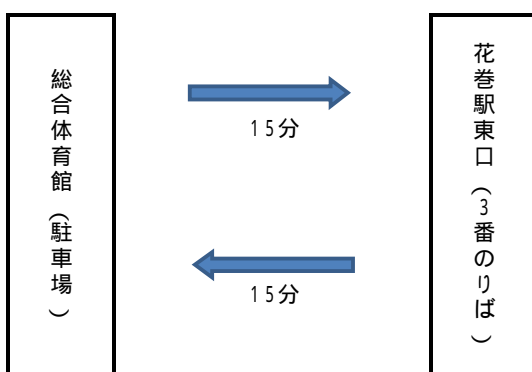

1往復 1時間

時間帯により、経路がかわりますので時刻表をご確認ください。

3月27日(火)の運行ルート 3回戦の実施日

1往復30分

3月28日(水)～3月30日(金)の運行ルート 準々決勝、準決勝、決勝の実施

1往復30分

運賃等 [運業者:岩手県交通株式会社]

大人(中学生以上)	100円
小学生、身体障がい者 療育手帳をお持ちの方	50円
未就学児	無料

会場間循環バスについて

- 1) 運行方法：一般乗合バスとなります。(申込不要で、どなたでも乗車できます。)
- 2) 運行経路：総合体育館、花巻駅、市役所(市民体育館)、富士大学スポーツセンター間をピストン輸送いたします。
- 3) 料金：大人1名1回100円、小人及び障がい者等は半額、未就学児は無料(降車時に支払う)。

第35回全国高等学校ハンドボール選抜大会 会場間循環バス 運行時刻表

運行期間 3月25日(日)～3月30日(金) 日によって運行時刻・経路が変わります。