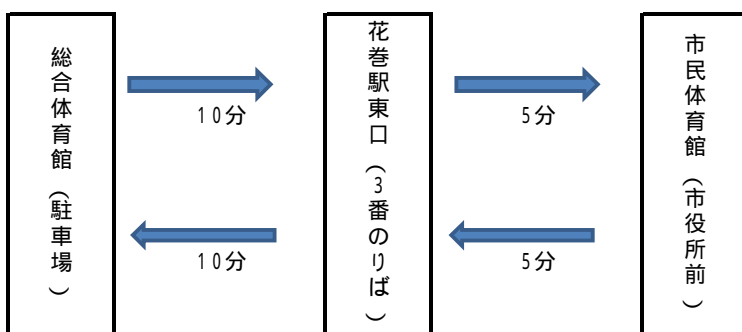

この表は、目安です。移動ルート等で変わる場合がありますので、ご了承願います。

路線バスでの移動

路線バスでの移動については、便数が非常に少ないため、お勧めできません。

宿舎と各会場間の移動については、宿泊先送迎バス又はタクシー、各会場間の移動については、会場間循環バスのご利用をお勧めいたします。

平成23年度第35回全国高校ハンドボール選抜大会 会場間循環バスのお知らせ

3月25日(日)～3月26日(月)の運行ルート 1回戦、2回戦の実施日

1往復 1時間

時間帯により、経路がかわりますので時刻表をご確認ください。

3月27日(火)の運行ルート 3回戦の実施日

1往復30分

3月28日(水)～3月30日(金)の運行ルート 準々決勝、準決勝、決勝の実施

1往復30分

運賃等 [運業者:岩手県交通株式会社]

大人(中学生以上)	100円
小学生、身体障がい者 療育手帳をお持ちの方	50円
未就学児	無料