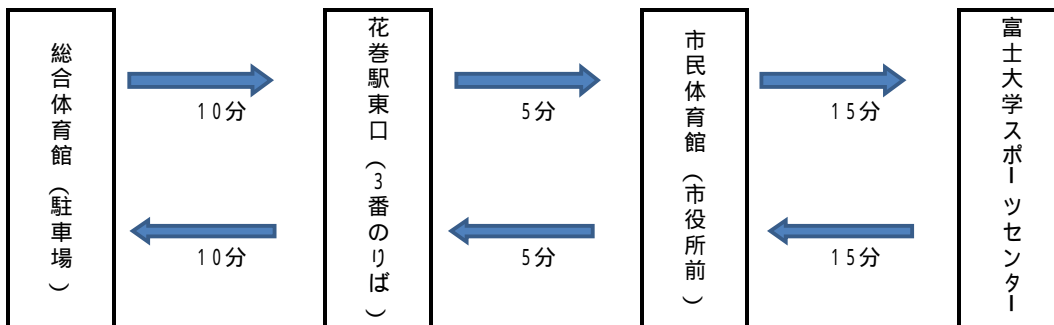

この表は、目安です。移動ルート等で変わる場合がありますので、ご了承願います。

路線バスでの移動

路線バスでの移動については、便数が非常に少ないため、お勧めできません。

宿舎と各会場間の移動については、宿泊先送迎バス又はタクシー、各会場間の移動については、会場間循環バスのご利用をお勧めいたします。

平成23年度第35回全国高校ハンドボール選抜大会 会場間循環バスのお知らせ

3月25日(日)～3月26日(月)の運行ルート 1回戦、2回戦の実施日

1往復 1時間

時間帯により、経路がかわりますので時刻表をご確認ください。

3月27日(火)の運行ルート 3回戦の実施日

1往復30分

3月28日(水)～3月30日(金)の運行ルート 準々決勝、準決勝、決勝の実施

1往復30分

運賃等 [運業者:岩手県交通株式会社]

大人(中学生以上)	100円
小学生、身体障がい者 療育手帳をお持ちの方	50円
未就学児	無料