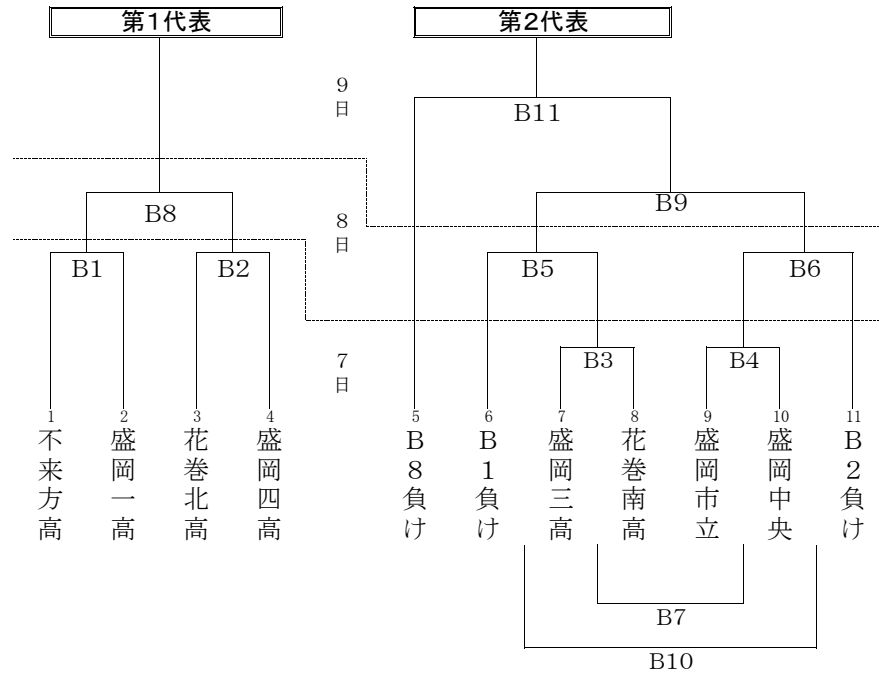

# 第38回全国高等学校ハンドボール選抜大会 岩手県予選会組合せ

期日 平成27年1月7日(水)～9日(金)

会場 Aコート 花巻市総合体育館(アネックス)

Bコート 花巻市民体育館

## <男子の部>

## <女子の部>