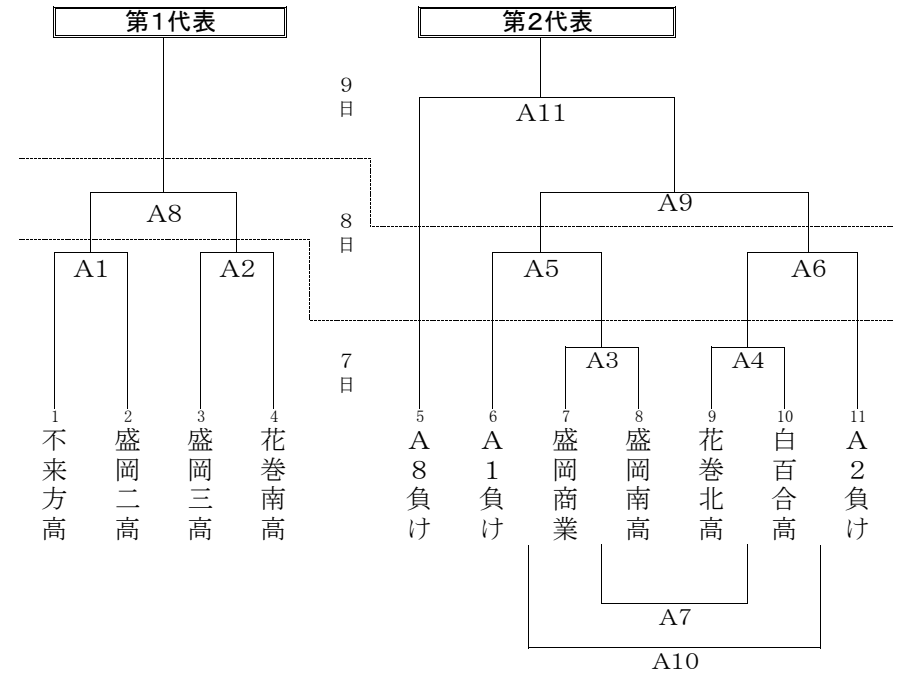

# 第38回全国高等学校ハンドボール選抜大会 岩手県予選会組合せ

期日 平成27年1月7日(水)～9日(金)

会場 Aコート 花巻市総合体育館(アネックス)

Bコート 花巻市民体育館

## <男子の部>

## <女子の部>