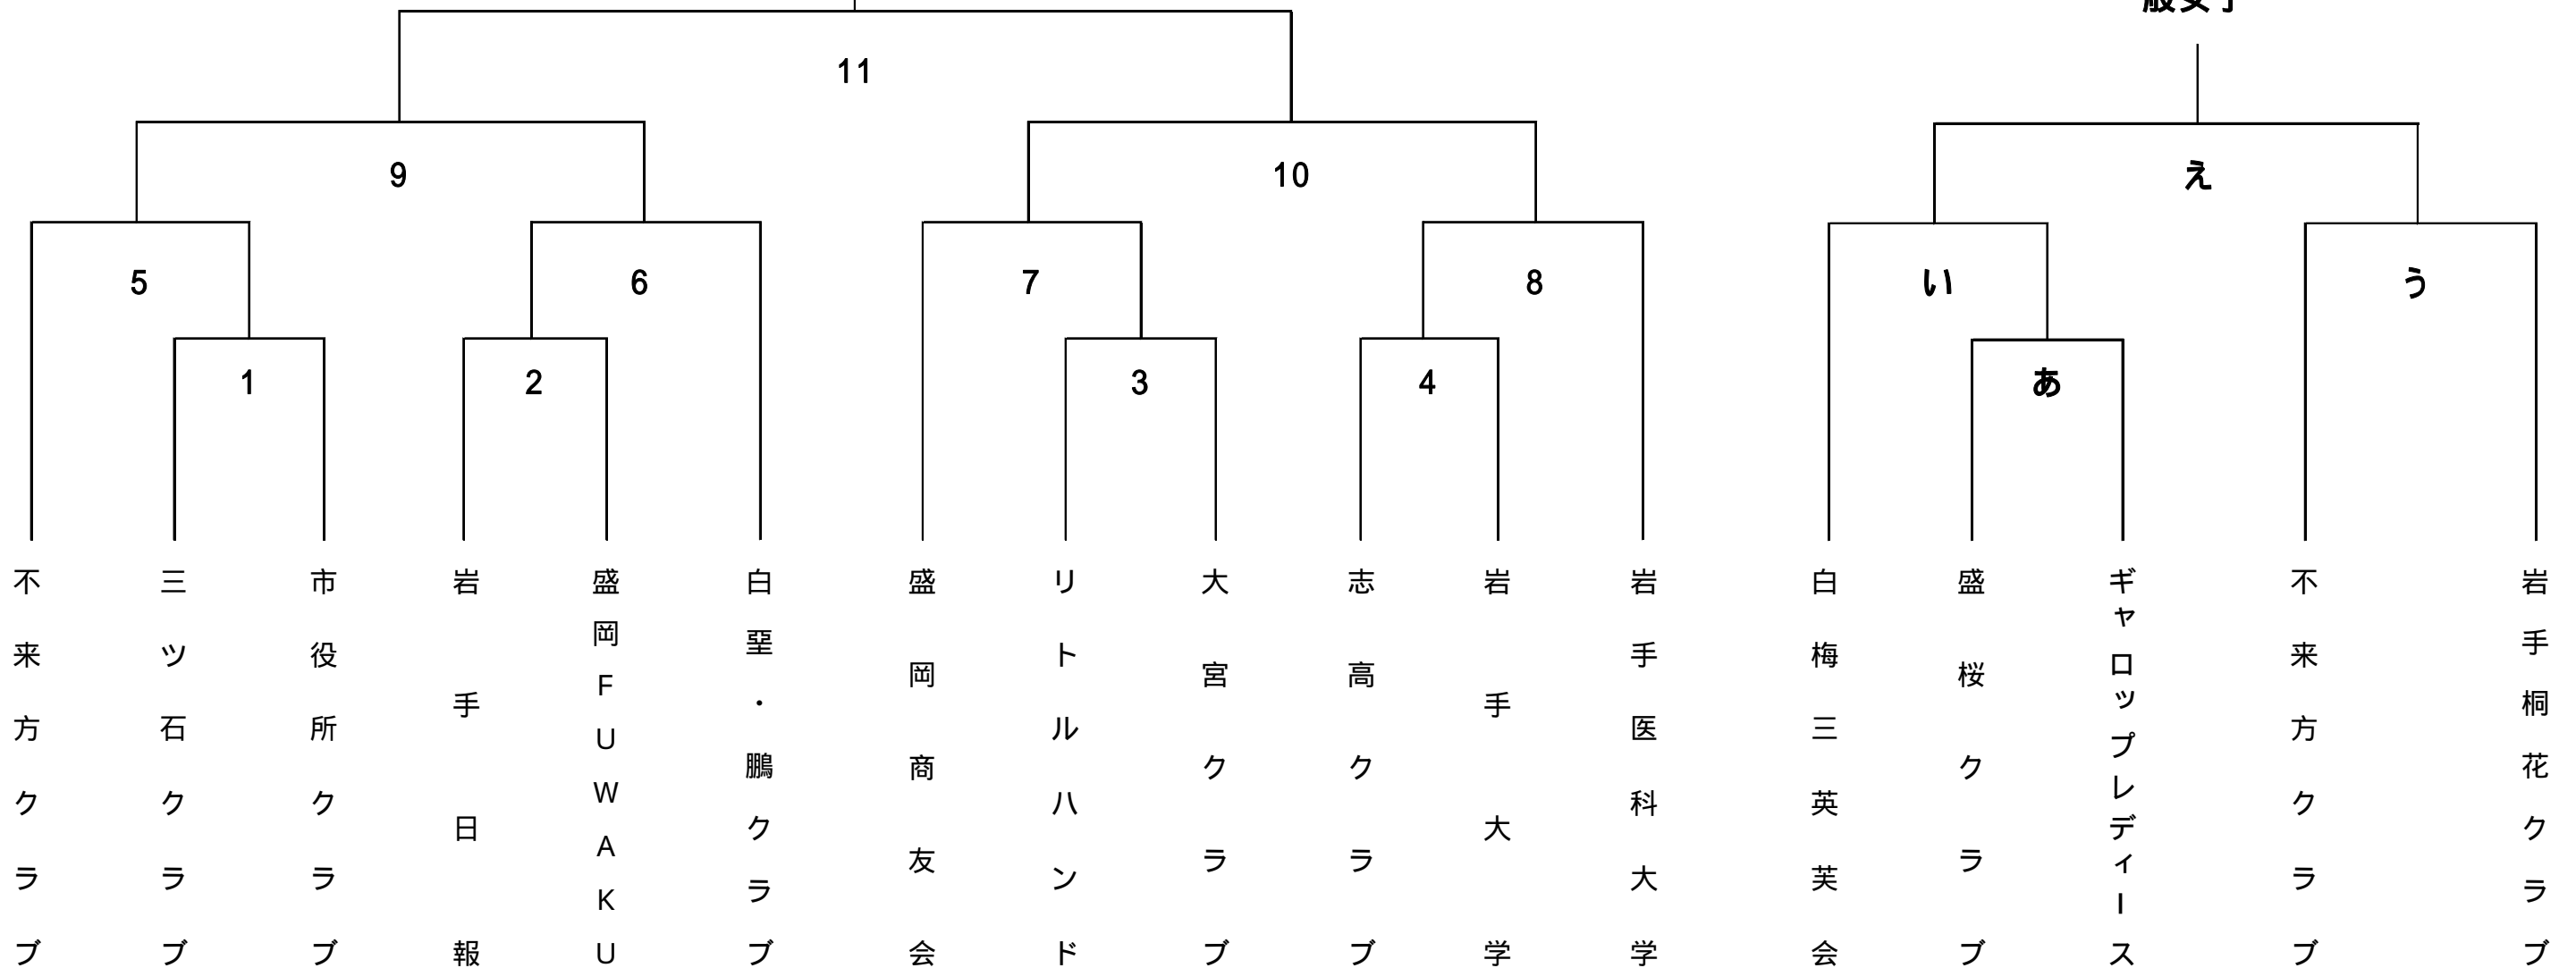

第65回 盛岡市民体育大会 (一般の部)

一般男子

一般女子

4月20日(土) : アイスアリーナ

8:00 ~	開場準備	三ツ石クラブ・市役所クラブ・岩手日報・盛岡FUWAKU
--------	------	-----------------------------

20分-5分-20分

	開始時刻	種別	組み合わせ		審判割当	オィナル
1	9:00 ~	一般男子	三ツ石クラブ	VS	市役所クラブ	盛岡FUWAKU
2	9:55 ~	"	岩手日報	VS	盛岡FUWAKU	盛岡FUWAKU
5	10:50 ~	"	不來方クラブ	VS	1の勝者	市役所クラブ
6	11:45 ~	"	2の勝者	VS	白堊・鵬クラブ	三ツ石クラブ
3	12:40 ~	"	リトルハンド	VS	大宮クラブ	不來方クラブ
4	13:35 ~	"	志高クラブ	VS	岩手大学	志高クラブ
7	14:30 ~	"	盛岡商友会	VS	3の勝者	岩手医科大学
8	15:25 ~	"	4の勝者	VS	岩手医科大学	盛岡商友会

16:20 ~	整理	盛岡商友会・岩手医科大学・岩手大学
17:00		退館

4月21日(日) : アイスアリーナ

20分-5分-20分

開場 : 8:00

	開始時刻	種別	組み合わせ		
あ	9:00 ~	一般女子	盛桜クラブ	VS	ギャロップレディース
9	9:55 ~	一般男子	5の勝者	VS	6の勝者
10	10:50 ~	"	7の勝者	VS	8の勝者
い	11:45 ~	一般女子	白梅三英会	VS	あの勝者
う	12:40 ~	"	不來方クラブ	VS	岩手桐花クラブ
11	13:35 ~	男子決勝	9の勝者	VS	10の勝者
え	14:30 ~	女子決勝	10の勝者	VS	11の勝者

審判割当	オィナル
5の勝者	白梅三英会
7の勝者	ギャロップレディース
6の勝者	盛桜クラブ
8の勝者	岩手桐花クラブ
白梅三英会	あの勝者
9の敗者	10の敗者
11の勝者	11の敗者

15:25 ~	撤収
16:30	退館