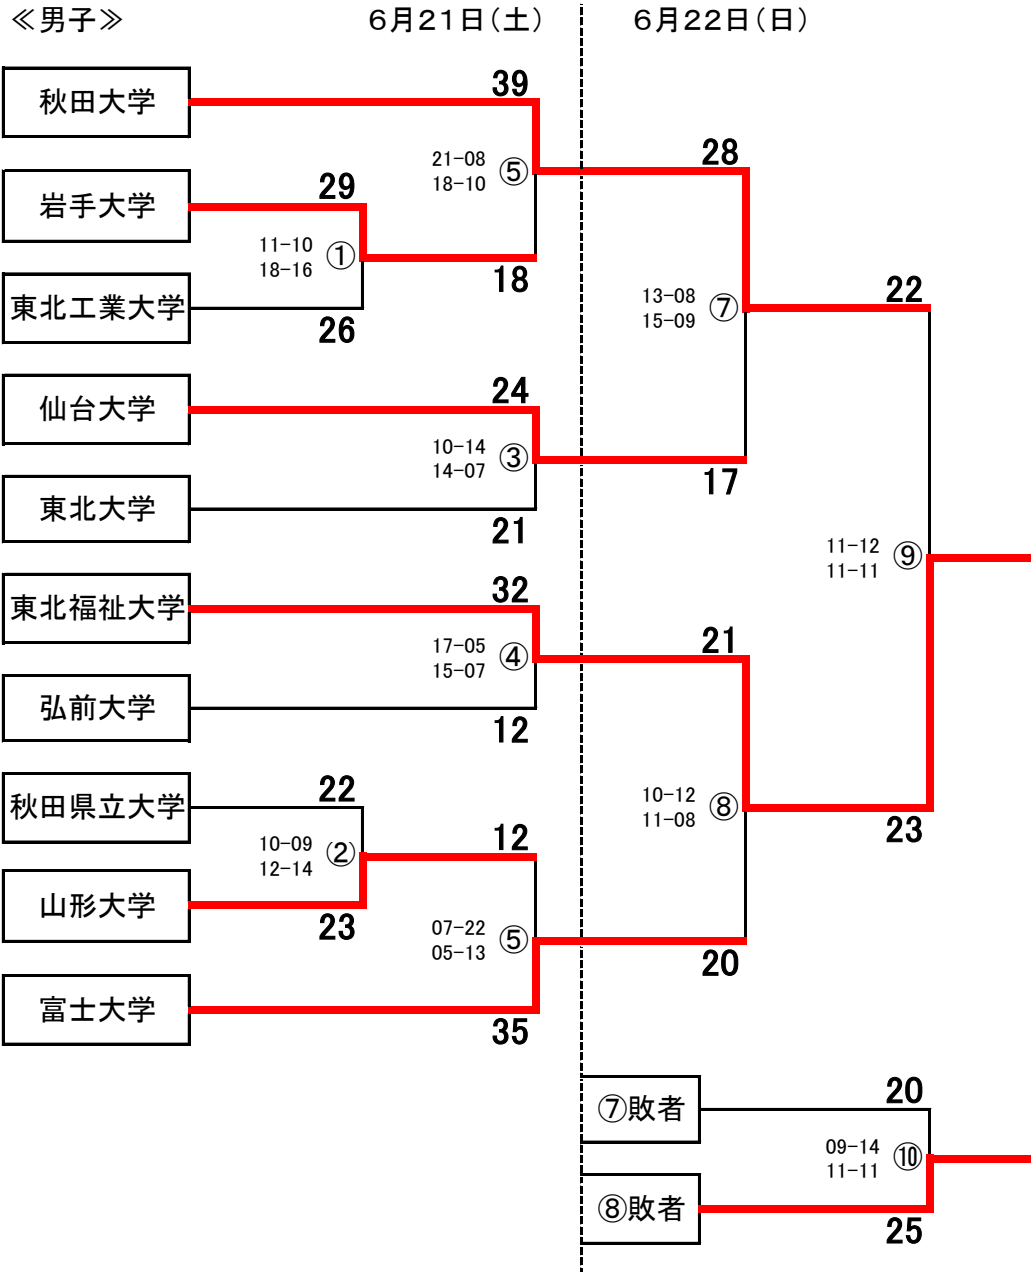

第65回 東北地区大学体育大会〈ハンドボールの部〉組合せ

主催：東北地区大学体育連盟
 協力：岩手県ハンドボール協会
 主管大学：岩手大学
 協力大学：富士大学

《女子》 ※正式大会ではなく、交流試合

	富士大学	東北福祉大学	仙台大学	秋田大学
富士大学		32 14-12 18-09 21	29 11-04 18-03 7	27 13-03 14-04 7
東北福祉大学	21 12-14 09-18 32		22 10-05 12-11 16	26 13-08 13-04 12
仙台大学	7 04-11 03-18 29	16 05-10 11-12 22		19 09-16 10-13 29
秋田大学	7 03-13 04-14 27	12 08-13 04-13 26	29 16-09 13-10 19	

6月21日(1日目) 会場：富士大学スポーツセンター

試合時間(25-10-25) Aコート(タラフレックス) Bコート

	組合せ	記録係	組合せ	記録係
第1試合 10:00~	① 岩手大-東北工業大	富士大学	② 秋田県立大-山形大	富士大学
第2試合 11:10~	富士大-秋田大	岩手大学	東北福祉大-仙台大	富士大学
第3試合 12:20~	③ 仙台大-東北大	富士大学	④ 東北福祉大-弘前大	富士大学
第4試合 13:30~	⑤ 秋田大-①勝者	③敗者	⑥ 富士大-②勝者	④敗者
第5試合 14:40~	富士大-仙台大	岩手大学	東北福祉大-秋田大	富士大学

6月22日(2日目) 会場：富士大学スポーツセンター

試合時間(25-10-25) Aコート(タラフレックス) Bコート

	組合せ	記録係	組合せ	記録係
第1試合 9:30~	⑦ ⑤勝者-③勝者	高校生	⑧ ④勝者-⑥勝者	高校生
第2試合 10:40~	富士大-東北福祉大	高校生	仙台大-秋田大	高校生
第3試合 12:30~	⑨ ⑦勝者-⑧勝者	高校生	⑩ ⑦敗者-⑧敗者	高校生