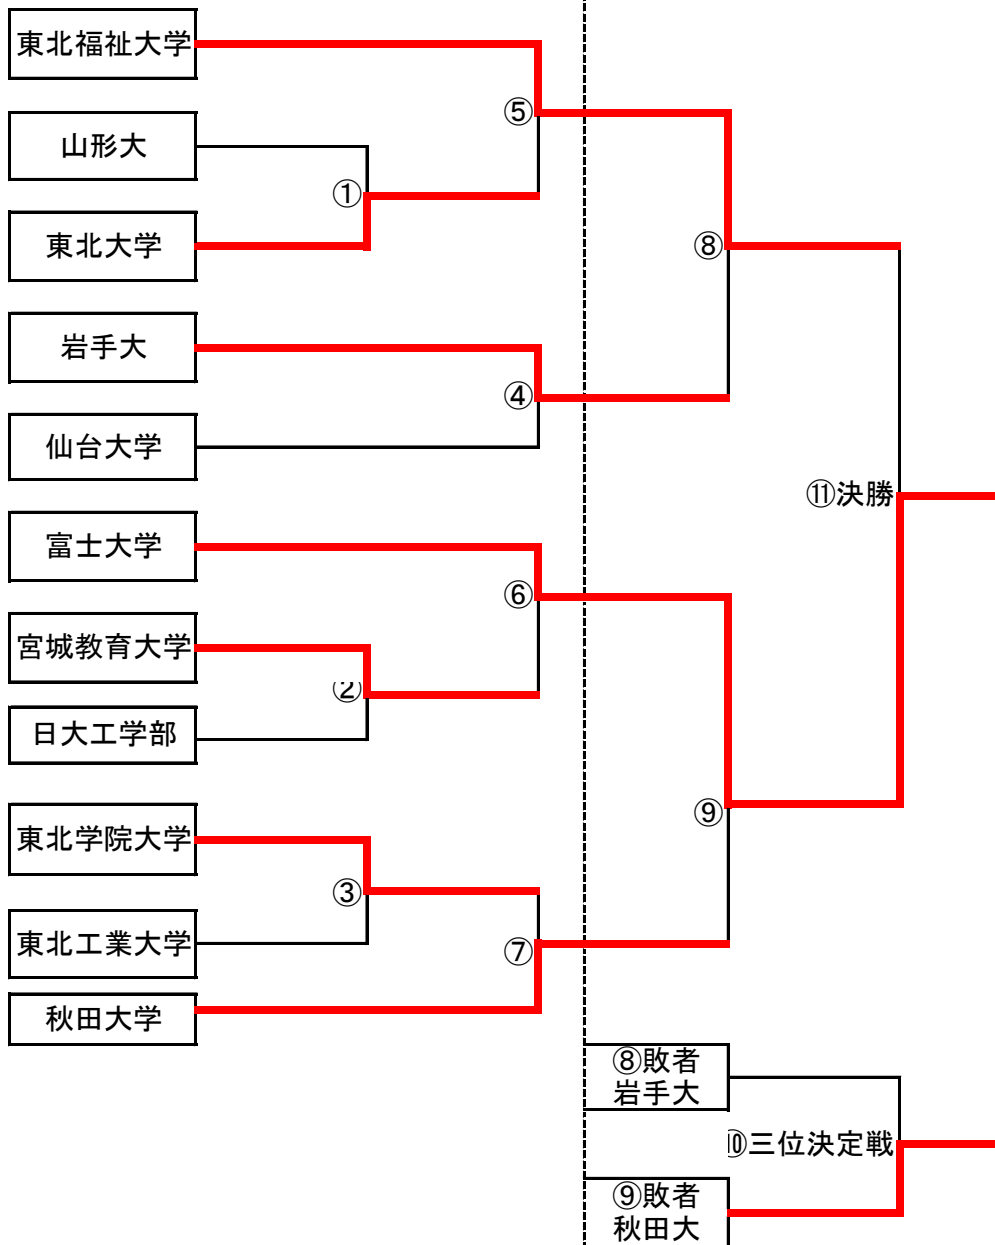

《男子》

6月20日(土)

6月21日(日)

6月20日(1日目)

試合結果	
第1試合 9:30~	① 山形大 18(8-17、10-12)29 東北大
第2試合 10:40~	② 宮城教育大 20(9-10、11-6)16 日大工学部
第3試合 11:50~	③ 東北学院大 41(21-8、20-15)23 東北工業大
第4試合 13:00~	④ 仙台大 27(12-18、15-12)30 岩手大
第5試合 14:10~	⑤ 東北福祉大 25(13-9、12-8)17 東北大
第6試合 15:20~	⑥ 富士大 25(12-3、13-11)14 宮城教育大
第7試合 16:30~	⑦ 秋田大 24(12-7、12-10)17 東北学院大

6月21日(2日目)

試合結果	
第1試合 9:30~	⑧ 東北福祉大 44(23-15、21-16)31 岩手大
第2試合 10:50~	⑨ 富士大 35(17-8、18-17)25 秋田大
第3試合 13:50~	⑩ 秋田大47(22-19、25-15)34 岩手大
第4試合 15:10~	⑪ 東北福祉大30(17-20、13-13)33 富士大

最終順位	
優勝	富士大
準優勝	東北福祉大
第3位	秋田大
第4位	岩手大