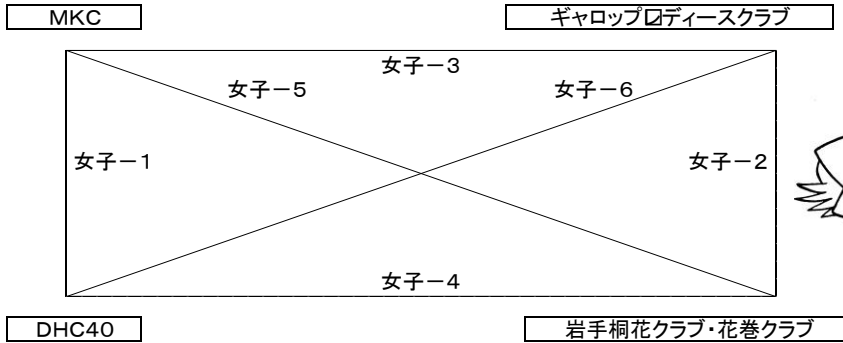

女子組み合わせ & タイムテーブル

女子リーグ

		MKC	ギャロップ	DHC40	岩手桐花 花巻ク	勝	負	分	得	失	差	順位
MKC	青森		× 3-9	× 2-15	× 6-10	0	3	0	11	34	-33	4
ギャロップ レディースクラブ	岩手	○ 9-3		× 3-11	× 9-10	1	2	0	21	24	-3	3
DHC40	岩手	○ 15-2	○ 11-3		○ 15-5	3	0	0	41	10	33	1
岩手桐花クラブ 花巻クラブ	岩手	○ 10-6	○ 10-9	× 5-15		2	1	0	25	30	-5	2

タイムテーブル

【全試合：20分1本】

【平成24年11月24日(土)】

※距離等を考慮の上、タイムテーブルを設定していますので、ご了承願います。

No.	試合時間	リーグ	対戦チーム	審判	オフィシャル	
1	10:30 ~ 10:50	男子 A-3	盛岡FUWAKU vs ガンバ花クラ	山王クラブ	岩手桐花・花巻	
2	10:55 ~ 11:15	男子 B-3	湯沢クラブ vs 岩手フェザント	ガンバ花クラ	DHC40	
3	11:20 ~ 11:40	男子 C-3	信夫クラブ vs 山王クラブ	岩手フェザント	ギャロップ	
※	11:45 ~	開 会 式				
4	12:00 ~ 12:20	女子 6	ギャロップレディース vs DHC40	岩手フェザント	山王クラブ	
5	12:25 ~ 12:45	女子 5	MKC vs 岩手桐花・花巻	ガンバ花クラ	盛岡FUWAKU	
5	12:50 ~ 13:10	男子 A-1	七戸ユニオン vs 盛岡FUWAKU	湯沢クラブ	MKC	
6	13:15 ~ 13:35	男子 B-1	学石クラブ vs 湯沢クラブ	盛岡FUWAKU	DHC40	
7	13:40 ~ 14:00	男子 C-1	広尾・名古屋 vs 信夫クラブ	七戸ユニオン	岩手桐花・花巻	
8	14:05 ~ 14:25	女子 3	MKC vs ギャロップレディース	信夫クラブ	盛岡FUWAKU	
9	14:30 ~ 14:50	女子 4	DHC40 vs 岩手桐花・花巻	ガンバ花クラ	ギャロップ	
10	14:55 ~ 15:15	男子 A-2	七戸ユニオン vs ガンバ花クラ	広尾・名古屋	岩手桐花・花巻	
11	15:20 ~ 15:40	男子 B-2	学石クラブ vs 岩手フェザント	山王クラブ	ガンバ花クラ	
12	15:45 ~ 16:05	男子 C-2	広尾・名古屋 vs 山王クラブ	学石クラブ	岩手フェザント	
	18:00 ~	大 懇 親 会 (花巻温泉 ホテル千秋閣 瑞雲の間)				