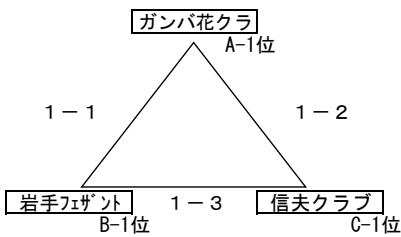

男子 1位リーグ

		ガンバ花クラ	岩手フェザント	信夫クラブ	勝	負	分	得	失	差	順位
A-1位	ガンバ花クラ	岩手	○ 14-11	○ 10-8	2	0	0	24	19	5	1
B-1位	岩手フェザント	岩手	× 11-14	○ 9-8	1	1	0	20	22	-2	2
C-1位	信夫クラブ	福島	× 8-10	× 8-9	0	2	0	16	19	-3	3