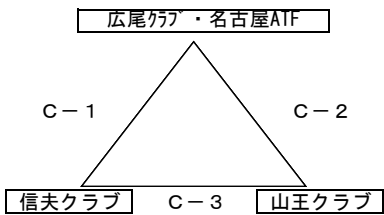

男子 Cリーグ

		広尾名古屋	信夫	山王	勝	負	分	得	失	差	順位
広尾クラブ 名古屋ATF	東京 名古屋		× 5-9	○ 11-8	1	1					2
信夫クラブ	福島	○ 9-5		○ 10-5	2	0					1
山王クラブ	岩手	× 8-11	× 5-10		0	2					3

【平成24年11月25日(日)】