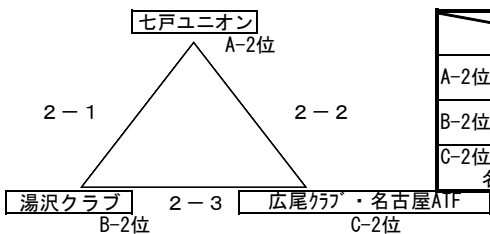

男子 2位リーグ

		七戸ユニオン	湯沢クラブ	広尾名古屋	勝	負	分	得	失	差	順位
A-2位	七戸ユニオン	青森	× 7-8	× 9-10	0	2	0	16	18	-2	6
B-2位	湯沢クラブ	秋田	○ 8-7	△ 10-10	1	0	1	18	17	1	5
C-2位	広尾名古屋ATF	東京名古屋	○ 10-9	△ 10-10	1	0	1	20	19	1	4