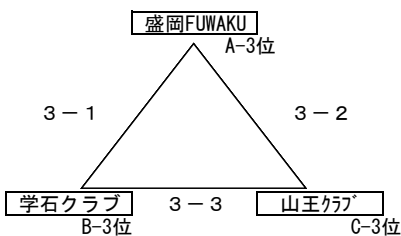

男子 3位リーグ

		FUWAKU	学石クラブ	山王クラブ	勝	負	分	得	失	差	順位
A-3位	盛岡FUWAKU	岩手	× 5-7	× 5-8	0	2	0	10	15	-5	9
B-3位	学石クラブ	福島	○ 7-5	× 6-8	1	1	0	13	13	0	8
C-3位	山王クラブ	岩手	○ 8-5	○ 8-6	2	0	0	16	11	5	7