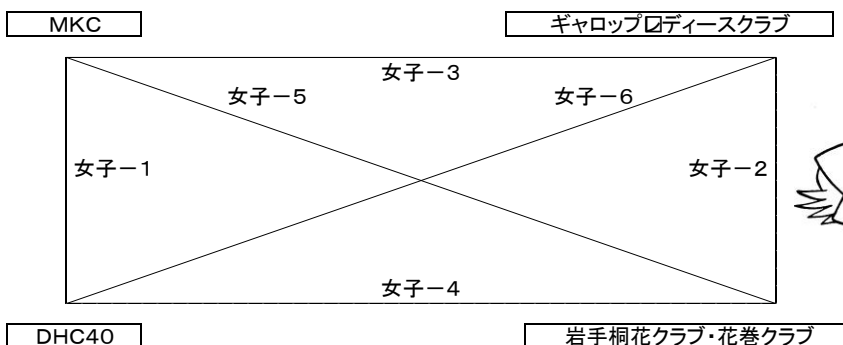

## 女子リーグ

		MKC	ギャロップ	DHC40	岩手桐花 花巻ク	勝	負	分	得	失	差	順位
MKC	青森											
ギャロップ レディースクラブ	岩手											
DHC40	岩手											
岩手桐花クラブ 花巻クラブ	岩手											