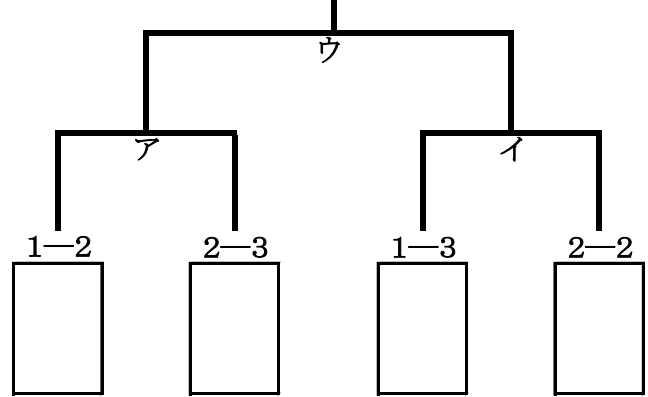

聖和学園

e

学法福島

予選リーグ1組

	1不來方	2青森中央	3日大山形	勝敗	勝点	順位
1不來方						
2青森中央						
3日大山形						

第3代表決定トーナメント

予選リーグ2組

	4羽後	5聖和学園	6学法福島	勝敗	勝点	順位
4羽後						
5聖和学園						
6学法福島						