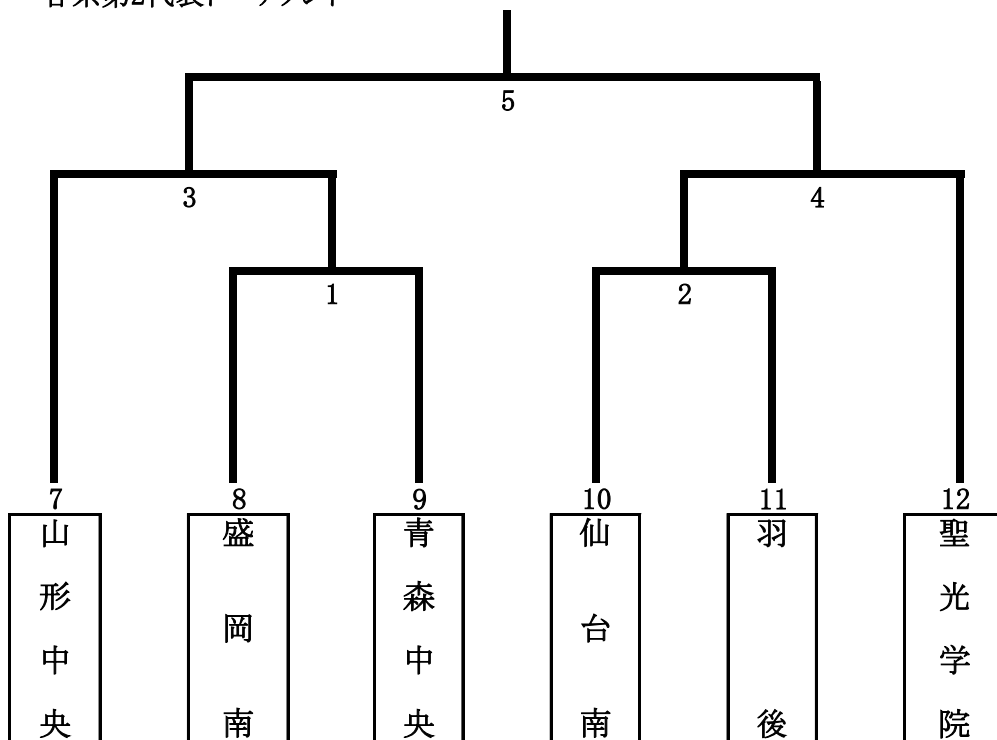

予選リーグ2組

	4聖和学園	5湯沢	6学法石川	勝敗	勝点	順位
4聖和学園						
5湯沢						
6学法石川						

第1・2代表決定戦 I

第1代表予選リーグ1組1位
( )

第1代表予選リーグ2組1位
( )

各県第2代表トーナメント