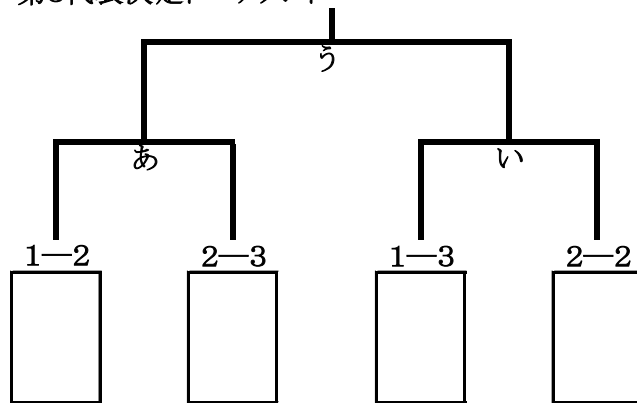

組 合 せ

男子の部

第1代表予選リーグ

聖和学園

予選リーグ1組

	1不來方	2青森商業	3東根工業	勝敗	勝点	順位
1不來方						
2青森商業						
3東根工業						

第3代表決定トーナメント

予選リーグ2組