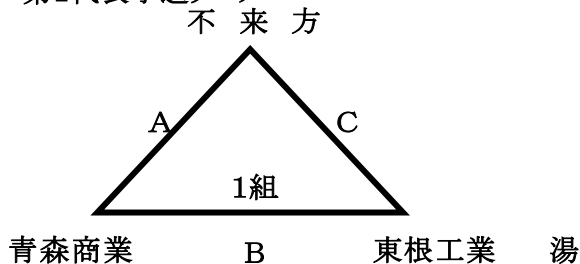

組 合 せ

男子の部

第1代表予選リーグ

聖和学園

予選リーグ1組

	1不來方	2青森商業	3東根工業	勝敗	勝点	順位
1不來方						
2青森商業						
3東根工業						

第3代表決定トーナメント

予選リーグ2組