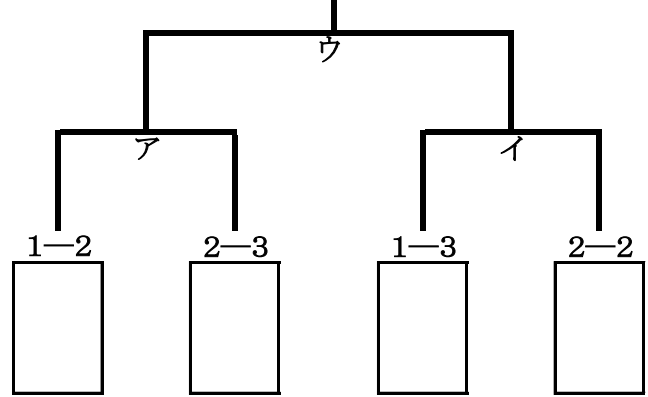

組合せ

女子の部

第1代表予選リーグ

日大山形

b

聖和学園

郡山東

青森中央

e

大曲農業

予選リーグ1組

	1不来方	2日大山形	3聖和学園	勝敗	勝点	順位
1不来方						
2日大山形						
3聖和学園						

第3代表決定トーナメント

予選リーグ2組

	4郡山東	5青森中央	6大曲農業	勝敗	勝点	順位
4郡山東						
5青森中央						
6大曲農業						

第1・2代表決定戦

i

(第1代表予選リーグ1組1位)

(第1代表予選リーグ2組1位)

各県第2代表トーナメント

第4代表決定戦

ii

(第3代表決定トーナメント2位)

(各県第2代表トーナメント1位)