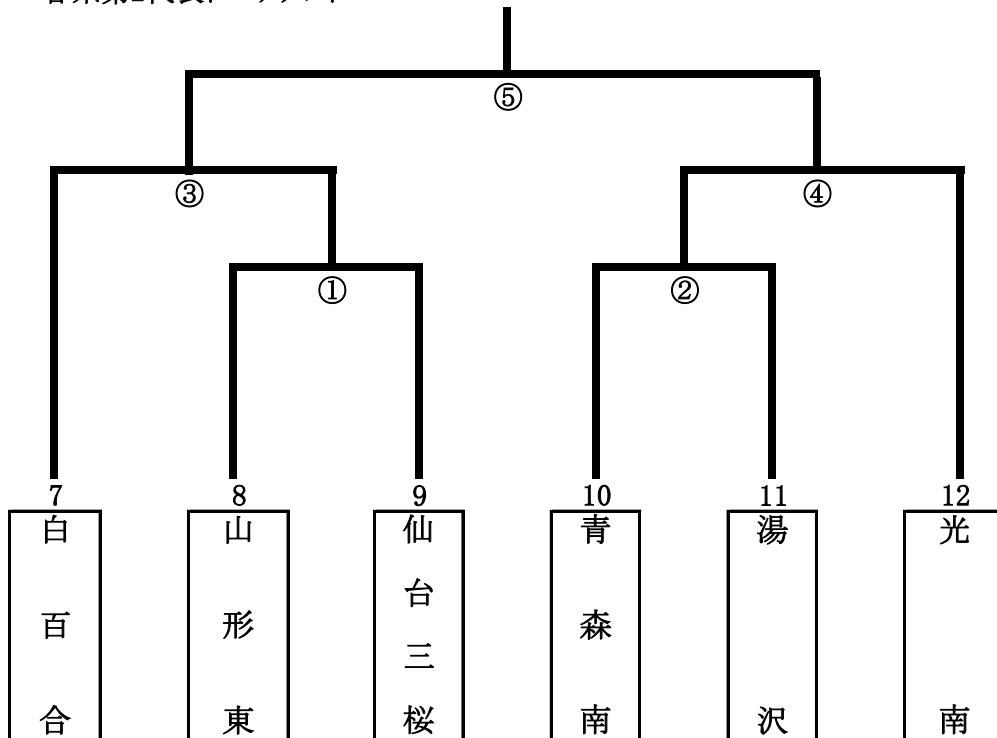

e

大曲農業

予選リーグ1組

	1不来方	2日大山形	3聖和学園	勝敗	勝点	順位
1不来方						
2日大山形						
3聖和学園						

第3代表決定トーナメント

予選リーグ2組

	4郡山東	5青森中央	6大曲農業	勝敗	勝点	順位
4郡山東						
5青森中央						
6大曲農業						

第1・2代表決定戦

i

(第1代表予選リーグ1組1位)

(第1代表予選リーグ2組1位)

各県第2代表トーナメント

第4代表決定戦

ii

(第3代表決定トーナメント2位)

(各県第2代表トーナメント1位)