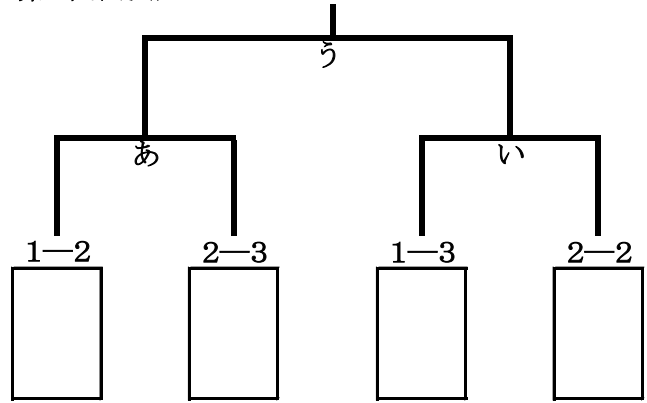

組 合 せ

男子の部

各県第一代表予選リーグ
不 来 方

学法石川

利 府 湯 沢 三 本 木 E 山 形 中 央

予選リーグ1組

	1不來方	2利府	3湯沢	勝敗	勝点	順位
1不來方						
2利府						
3湯沢						

第3代表決定トーナメント