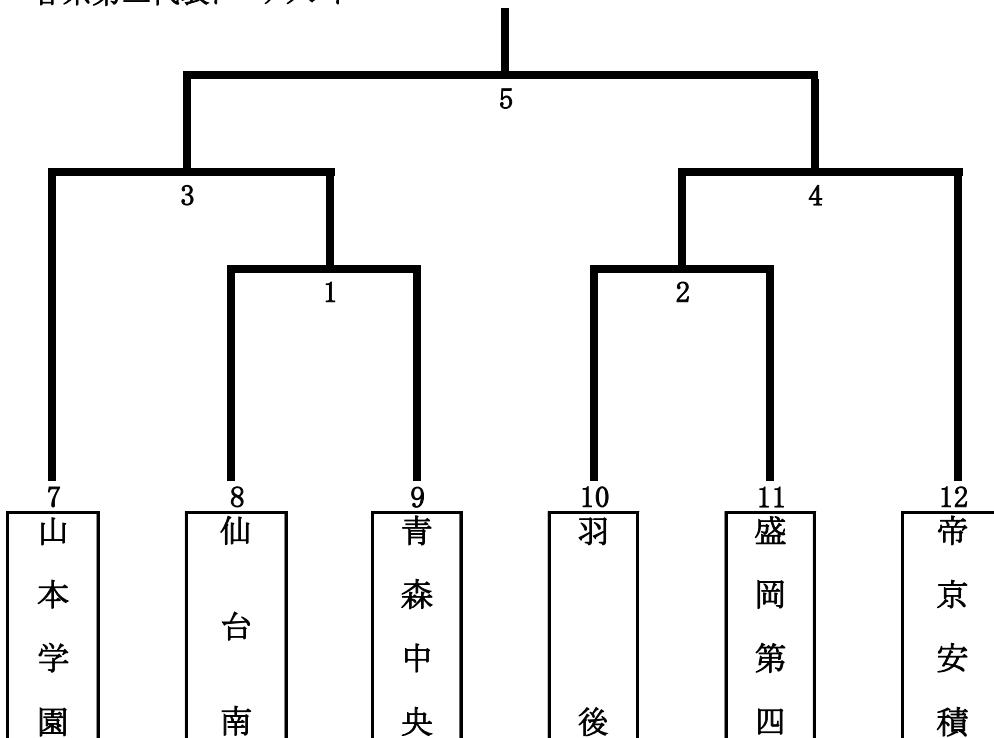

組 合 せ

男子の部

各県第一代表予選リーグ
不 来 方

学法石川

利 府 湯 沢 三 本 木 E 山 形 中 央

予選リーグ1組

	1不來方	2利府	3湯沢	勝敗	勝点	順位
1不來方						
2利府						
3湯沢						

第3代表決定トーナメント

予選リーグ2組

	4学法石川	5三本木	6山形中央	勝敗	勝点	順位
4学法石川						
5三本木						
6山形中央						

第1・2代表決定戦 I
第一代表予選リーグ1組1位
()

第一代表予選リーグ2組1位
()

各県第二代表トーナメント

第4代表決定戦 II
第3代表決定トーナメント2位
()

各県第二代表トーナメント1位
()