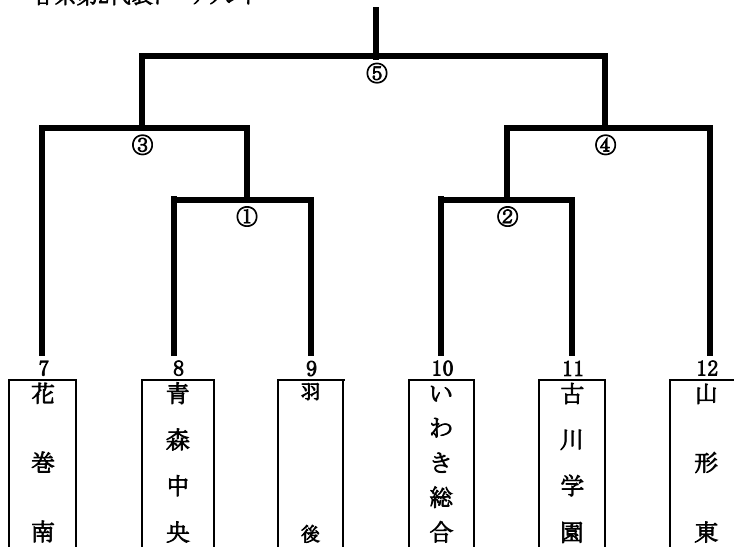

日大山形

予選リーグ1組

	1郡女大附	2青森西	3聖和学園	勝敗	勝点	順位
1郡女大附						
2青森西						
3聖和学園						

第3代表決定トーナメント

予選リーグ2組

	4不来方	5湯沢	6日大山形	勝敗	勝点	順位
4不来方						
5湯沢						
6日大山形						

第1・2代表決定戦 i

第1代表予選リーグ1組1位  
( )

第1代表予選リーグ2組1位  
( )

各県第2代表トーナメント

第4代表決定戦 ii

第3代表決定トーナメント2位  
( )

各県第2代表トーナメント1位  
( )