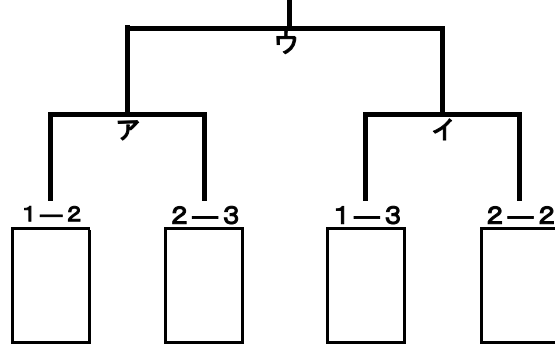

組 合 せ

女子の部

第1代表予選リーグ
聖和学園

野 辺 地   b   郡 女 大 附

不 来 方

日 大 山 形   e   大 曲 農 業

予選リーグ1組

	1聖和学園	2野辺地	3郡女大附	勝敗	勝点	順位
1聖和学園						
2野辺地						
3郡女大附						

第3代表決定トーナメント