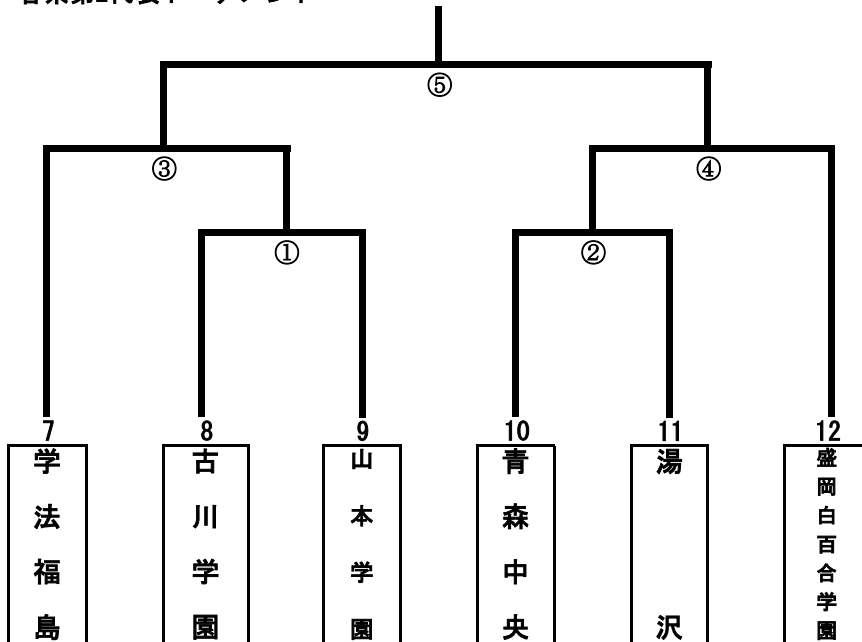

第3代表決定トーナメント

予選リーグ2組

	4不來方	5日大山形	6大曲農業	勝敗	勝点	順位
4不來方						
5日大山形						
6大曲農業						

第1・2代表決定戦 i

第1代表予選リーグ1組1位
()

第1代表予選リーグ2組1位
()

各県第2代表トーナメント

第4代表決定戦 ii

第3代表決定トーナメント2位
()

各県第2代表トーナメント1位
()